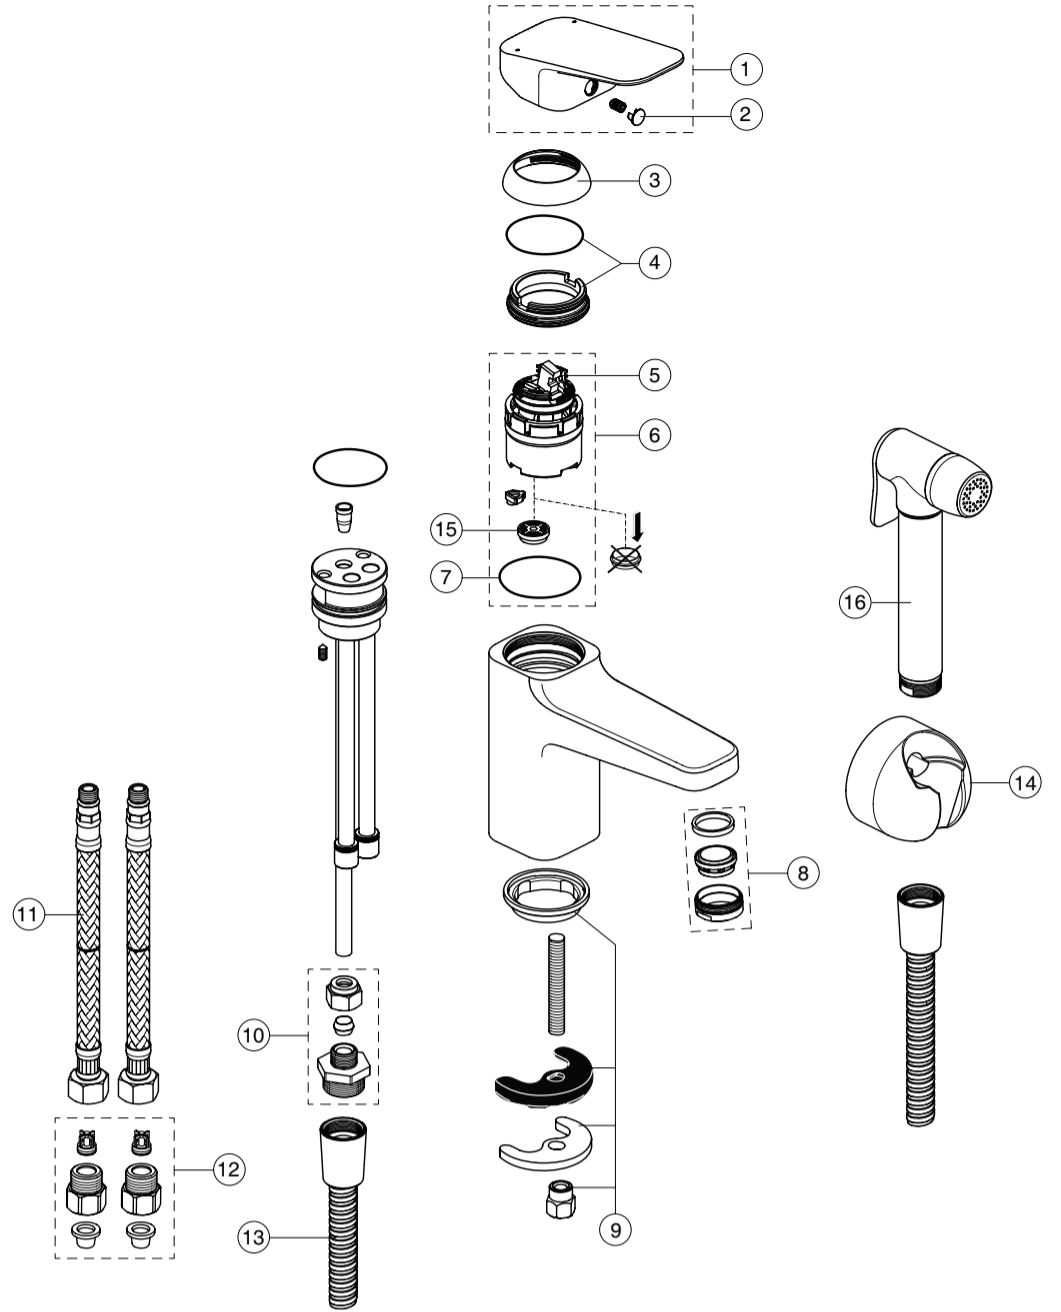

Ordering spares / Ersatzteil - Regelung / Pièces de rechange / Parti di ricambio / Lista de recambios / Onderdelen bestellen (NL/B) / Κωδικοί Ανταλλακτικών / Bestilling af reservedele / Beställning av reservdelar / Bestilling av reservedeler / Резервни части / Запчасти / Części zapasowe / Piese de schimb / Rendelhető alkatrészek / Запасні частини / Резервни делови / Резервни делови / Atsarginių dalių / Tellitavad varuosad / Rezerves daļas / Náhradní díly / Náhradné diely / Yedek parça siparişi / Nadomestni deli

XX = AA, AD, .....

- 1 - B 961716 XX
- 2 - B 960473 XX
- 3 - B 961438 XX
- 4 - B 961374 NU
- 5 - A 861181 NU
- 6 - A 861156 NU
- 7 - E 960059 NU
- 8 - B 961383 XX
- 9 - A 964520 NU
- 10 - F 960469 XX
- 11 - A 963600 NU
- 12 - B 960474 NU
- 13 - A 1516 XX
- 14 - B 9467 XX
- 15 - B 961434 NU
- 16 - B 961788 XX

	P	bar		MAX. 10		5			Q (3 bar)
	T	°C		MAX. 80		65 40			l/min
									5