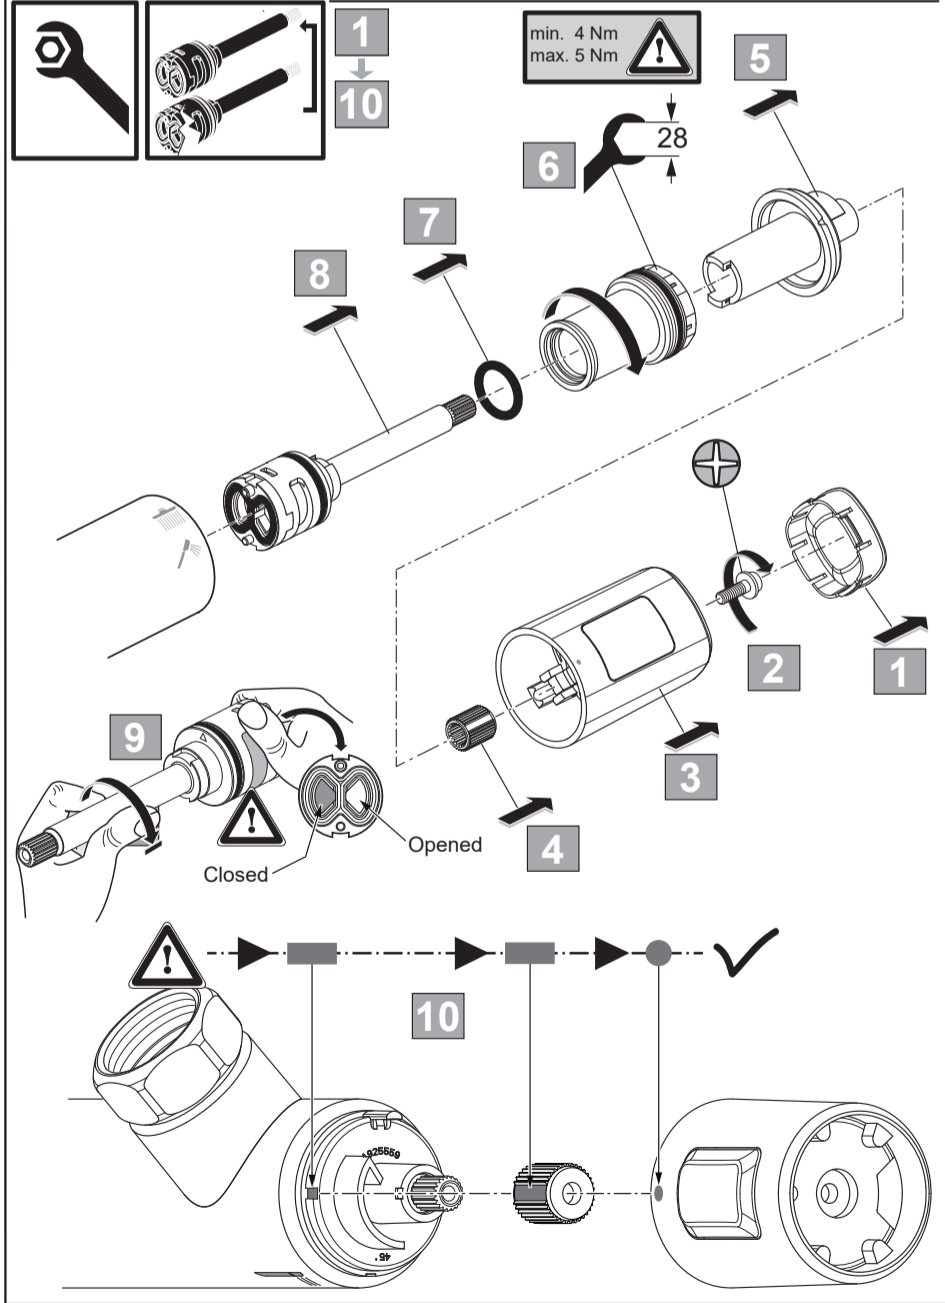

Pos.	Part No.
1	A 861 386 AA
2	A 861 371 NU
3	A 861 375 NU
4	A 861 376 NU
5	A 861 374 NU
6	A 861 372 NU
7	B 961 016 AA
8	A 861 385 NU
9	BE 175 AA
10	B 1760 AA
11	A 861 541 AA
12	B 961 024 AA
13	A 861 539 AA
14	B 0390 MY
15	A 861 383 AA
16	A 861 508 AA

	P bar		MAX. 10		5		Q (3 bar)
	T °C		MAX. 80		1		l/min
			65		8		
			55		12		