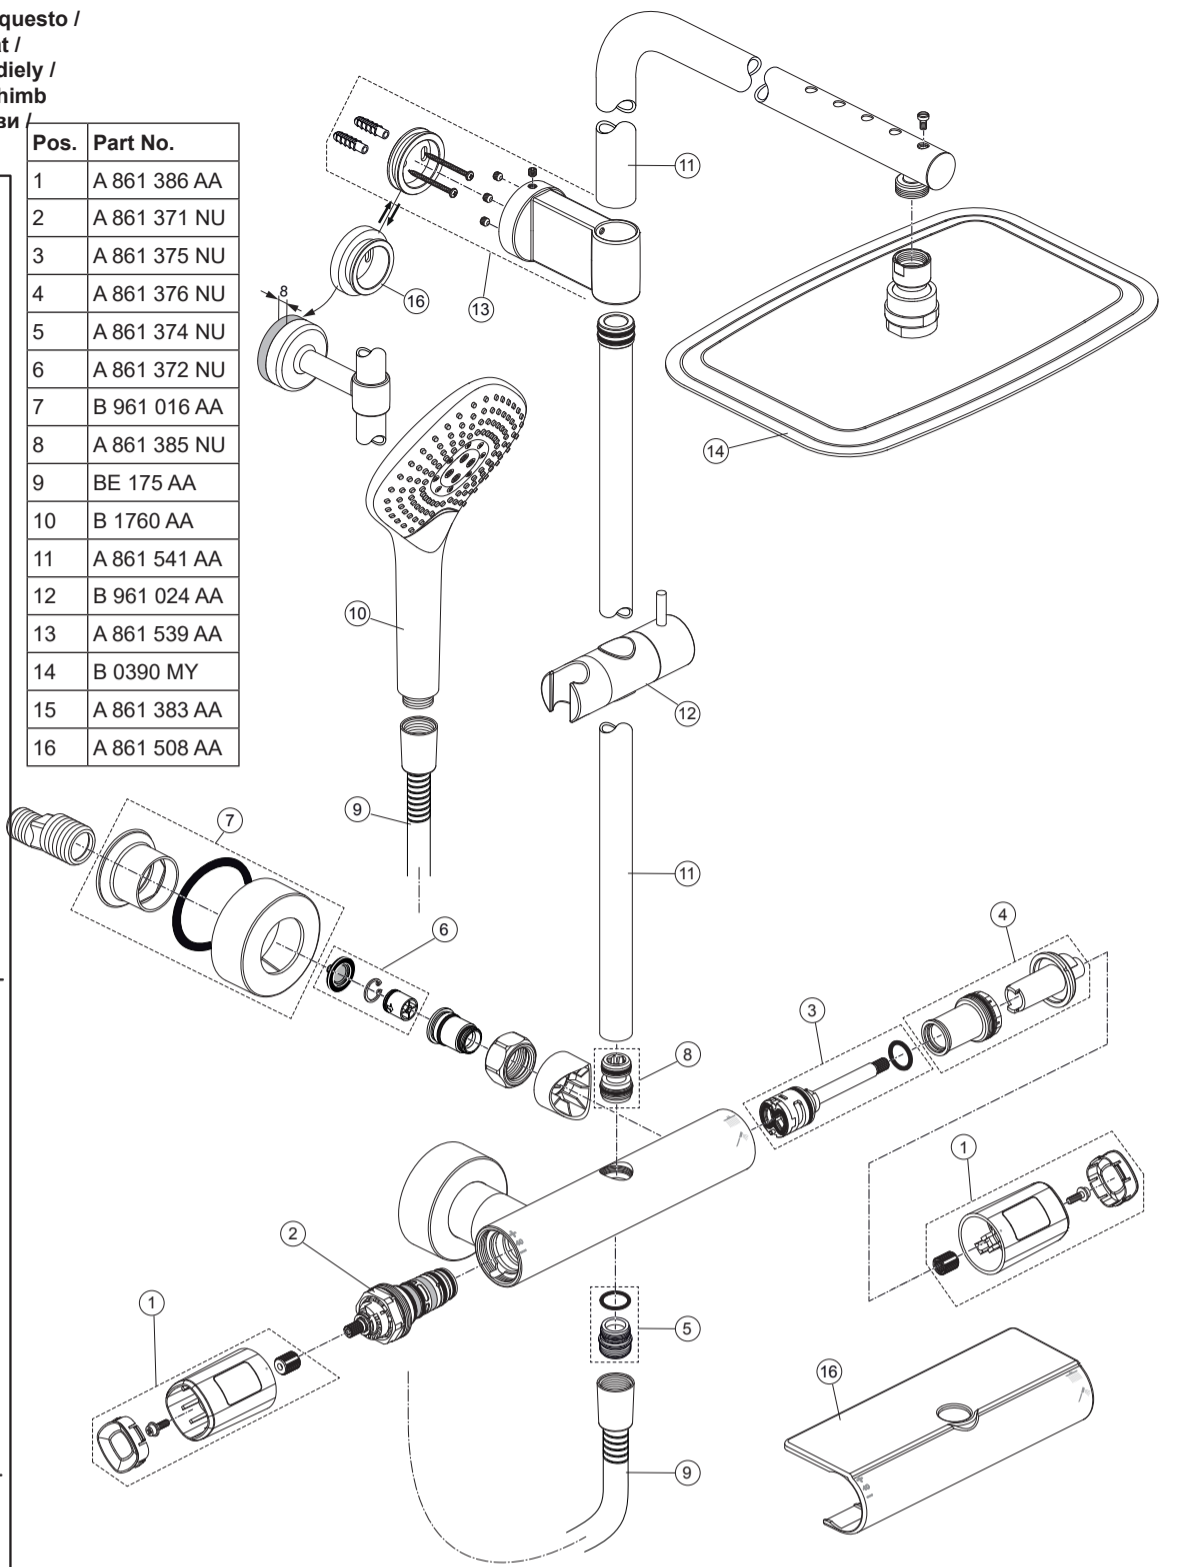

Pos.	Part No.
1	A 861 386 AA
2	A 861 371 NU
3	A 861 375 NU
4	A 861 376 NU
5	A 861 374 NU
6	A 861 372 NU
7	B 961 016 AA
8	A 861 385 NU
9	BE 175 AA
10	B 1760 AA
11	A 861 541 AA
12	B 961 024 AA
13	A 861 539 AA
14	B 0390 MY
15	A 861 383 AA
16	A 861 508 AA

	P bar		MAX. 10		5		Q (3 bar)
	T °C		MAX. 80		1		l/min
			65		8		
			55		12		