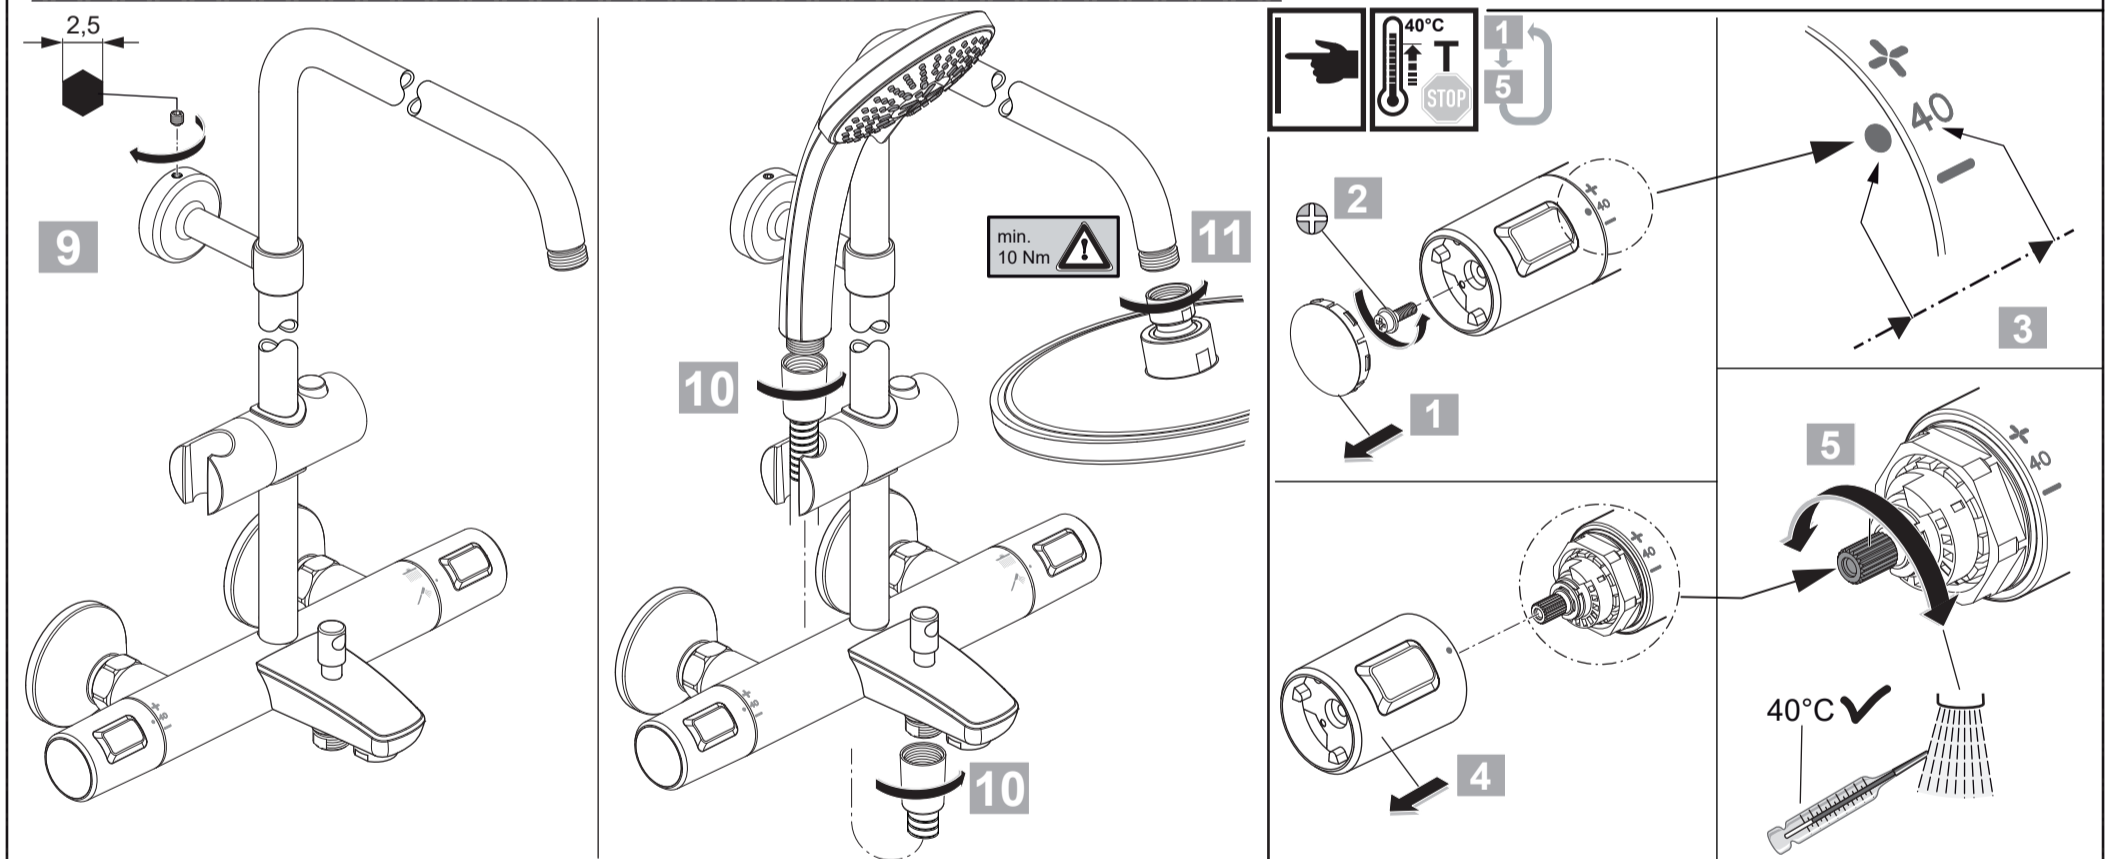

www.idealstandardinternational.com

<b>P</b> bar	<b>T</b> °C	MAX. 10 0,5	MAX. 80 65 55	<b>Q</b> (3 bar)	<b>l/min</b>
		5	8		