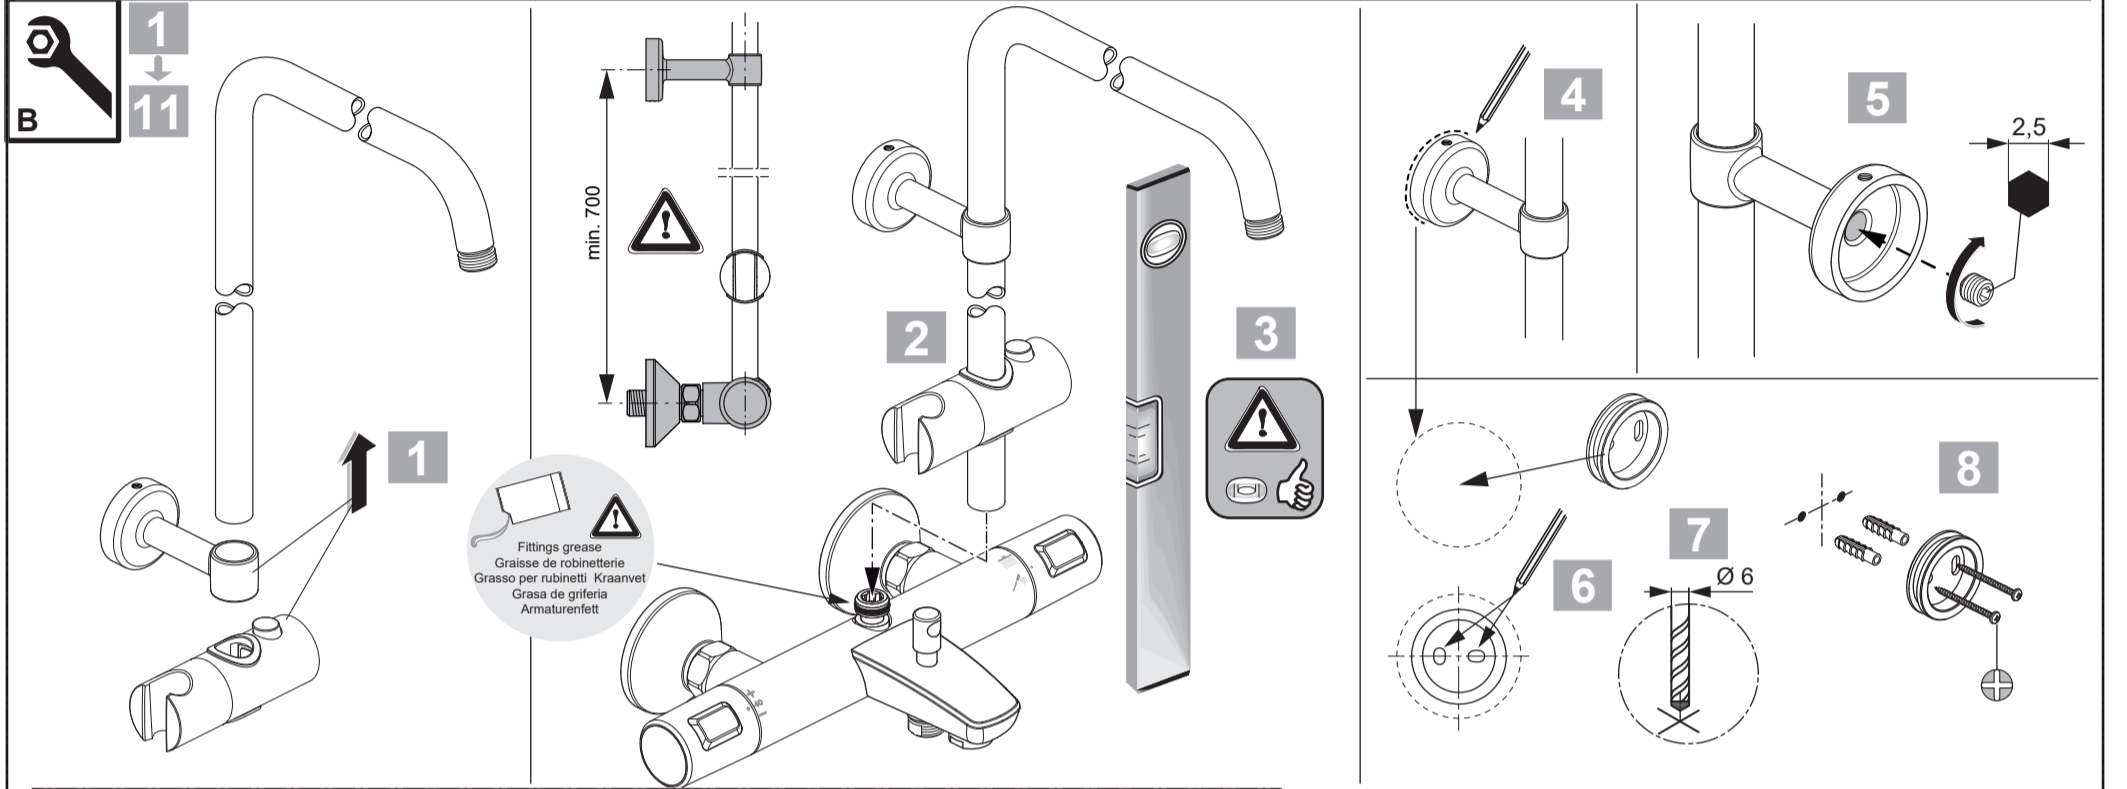

www.idealstandardinternational.com

<b>P</b> bar	<b>T</b> °C	MAX. 10 0,5	MAX. 80 65 55	<b>Q</b> (3 bar)	<b>l/min</b>
		5	8		