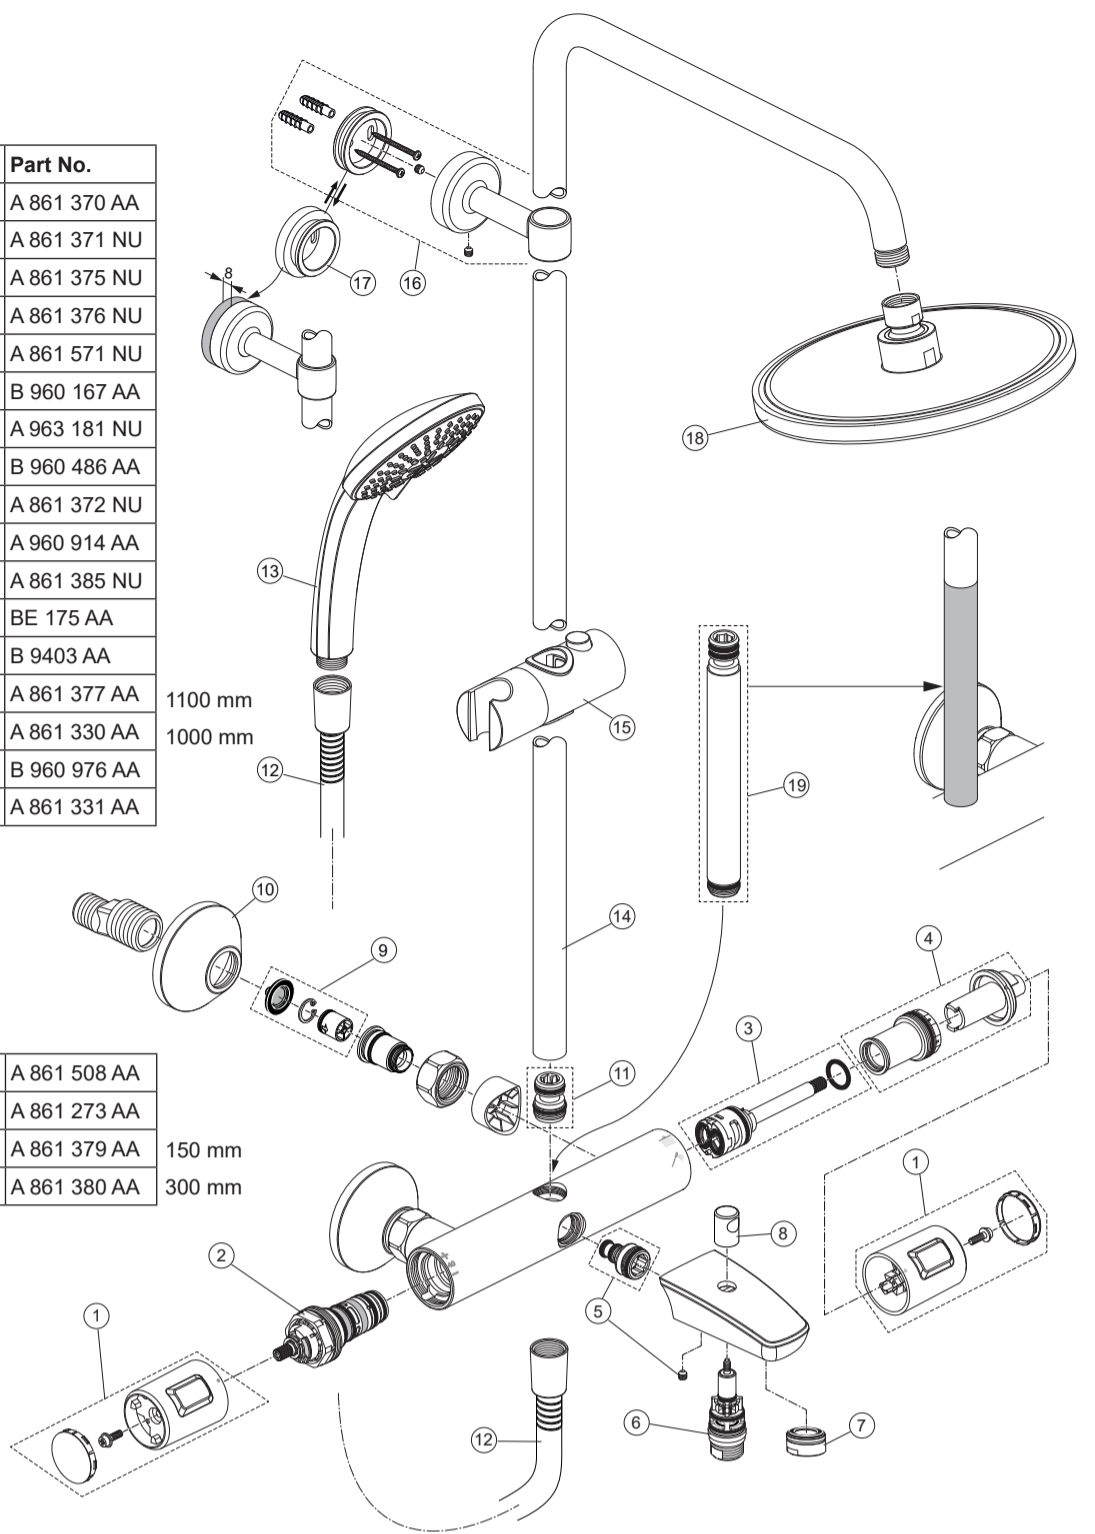

Spare Parts / Ersatzteile / Pièces de recharge / Pezzi di Ricambio / Piezas de requesto /  
 Parte de reposição / Reserveonderdelen / Reservdelar / Reservedeler / Varaosat /  
 Vraosat / Varahlutir / Ανταλλακτικά / Yedek Parçalar / Náhradní díly / Náhradné diely /  
 Nadomestni deli / Резервни части / Zapłasti / Części Zapasowe / Piese de schimb  
 / Rendelhető alkatrészek / Запасні частини / Reservni delovi / Резервни делови /  
 Резервни делови / Atsarginių dalių / Tellitavad varuosad / Rezervju daļi

Pos.	Part No.
1	A 861 370 AA
2	A 861 371 NU
3	A 861 375 NU
4	A 861 376 NU
5	A 861 571 NU
6	B 960 167 AA
7	A 963 181 NU
8	B 960 486 AA
9	A 861 372 NU
10	A 960 914 AA
11	A 861 385 NU
12	BE 175 AA
13	B 9403 AA
14	A 861 377 AA
	A 861 330 AA
15	B 960 976 AA
16	A 861 331 AA

17	A 861 508 AA
18	A 861 273 AA
19	A 861 379 AA
	A 861 380 AA

Ideal Standard

**CERATHERM T25**  
**A 7629 ..**

0522 / A 869 036  
 Made in Germany

Ideal Standard International NV  
 Corporate Village - Gent Building  
 Da Vincilaan 2  
 1935 Zaventem  
 Belgium

www.idealstandardinternational.com

<b>P</b> bar	<b>T</b> °C	MAX. 10 0,5	MAX. 80 65 55	<b>Q</b> (3 bar)	<b>l/min</b>
		5	8		