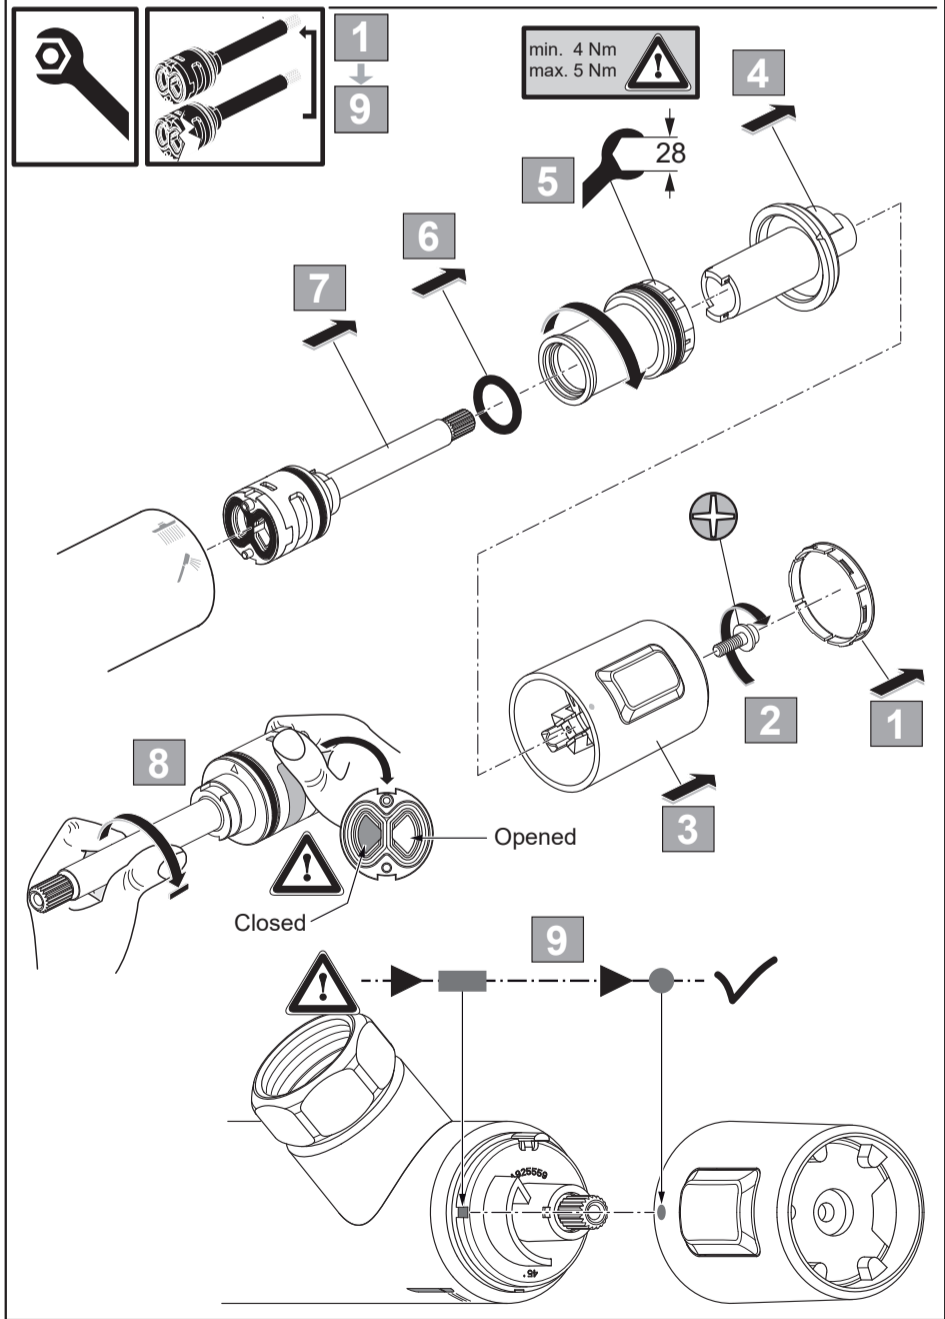

Pos.	Part No.
1	A 861 370 AA
2	A 861 371 NU
3	A 861 375 NU
4	A 861 376 NU
5	A 861 571 NU
6	B 960 167 AA
7	A 963 181 NU
8	B 960 486 AA
9	A 861 372 NU
10	A 960 914 AA
11	A 861 385 NU
12	BE 175 AA
13	B 9403 AA
14	A 861 377 AA
	A 861 330 AA
15	B 960 976 AA
16	A 861 331 AA

www.idealstandardinternational.com

<b>P</b> bar	<b>T</b> °C	MAX. 10 0,5	MAX. 80 65 55	<b>Q</b> (3 bar)	<b>l/min</b>
		5	8		