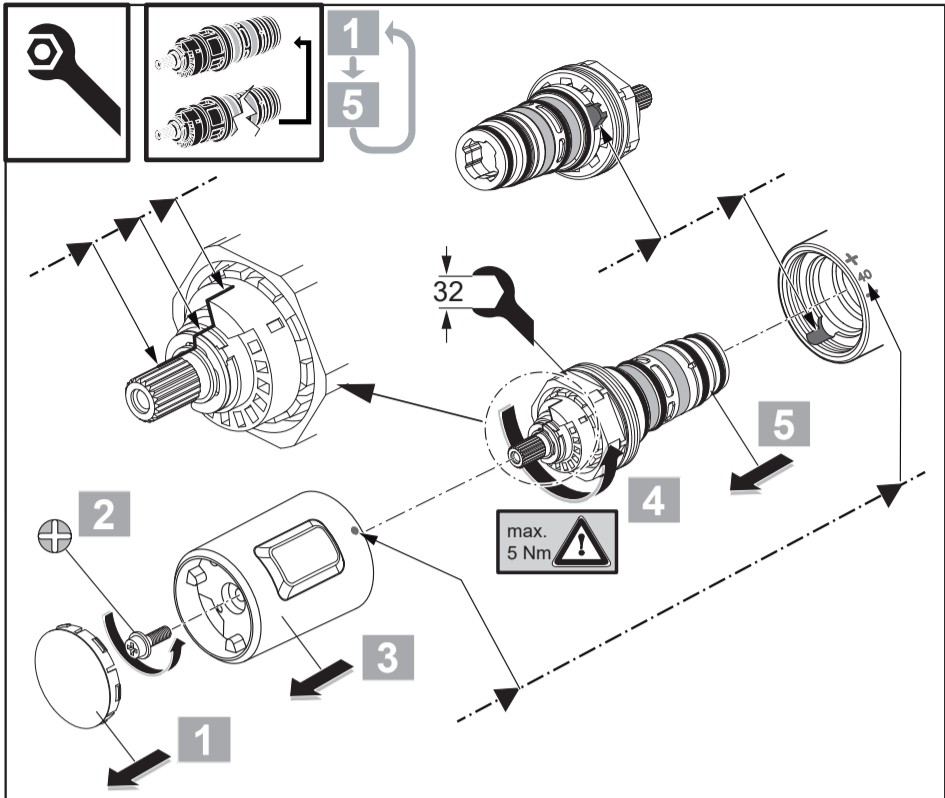

Pos.	Part No.
1	A 861 370 AA
2	A 861 371 NU
3	A 861 375 NU
4	A 861 376 NU
5	A 861 571 NU
6	B 960 167 AA
7	A 963 181 NU
8	B 960 486 AA
9	A 861 372 NU
10	A 960 914 AA
11	A 861 385 NU
12	BE 175 AA
13	B 9403 AA
14	A 861 377 AA
	A 861 330 AA
15	B 960 976 AA
16	A 861 331 AA

www.idealstandardinternational.com

<b>P</b> bar	<b>T</b> °C	MAX. 10 0,5	MAX. 80 65 55	<b>Q</b> (3 bar)	<b>l/min</b>
		5	8		