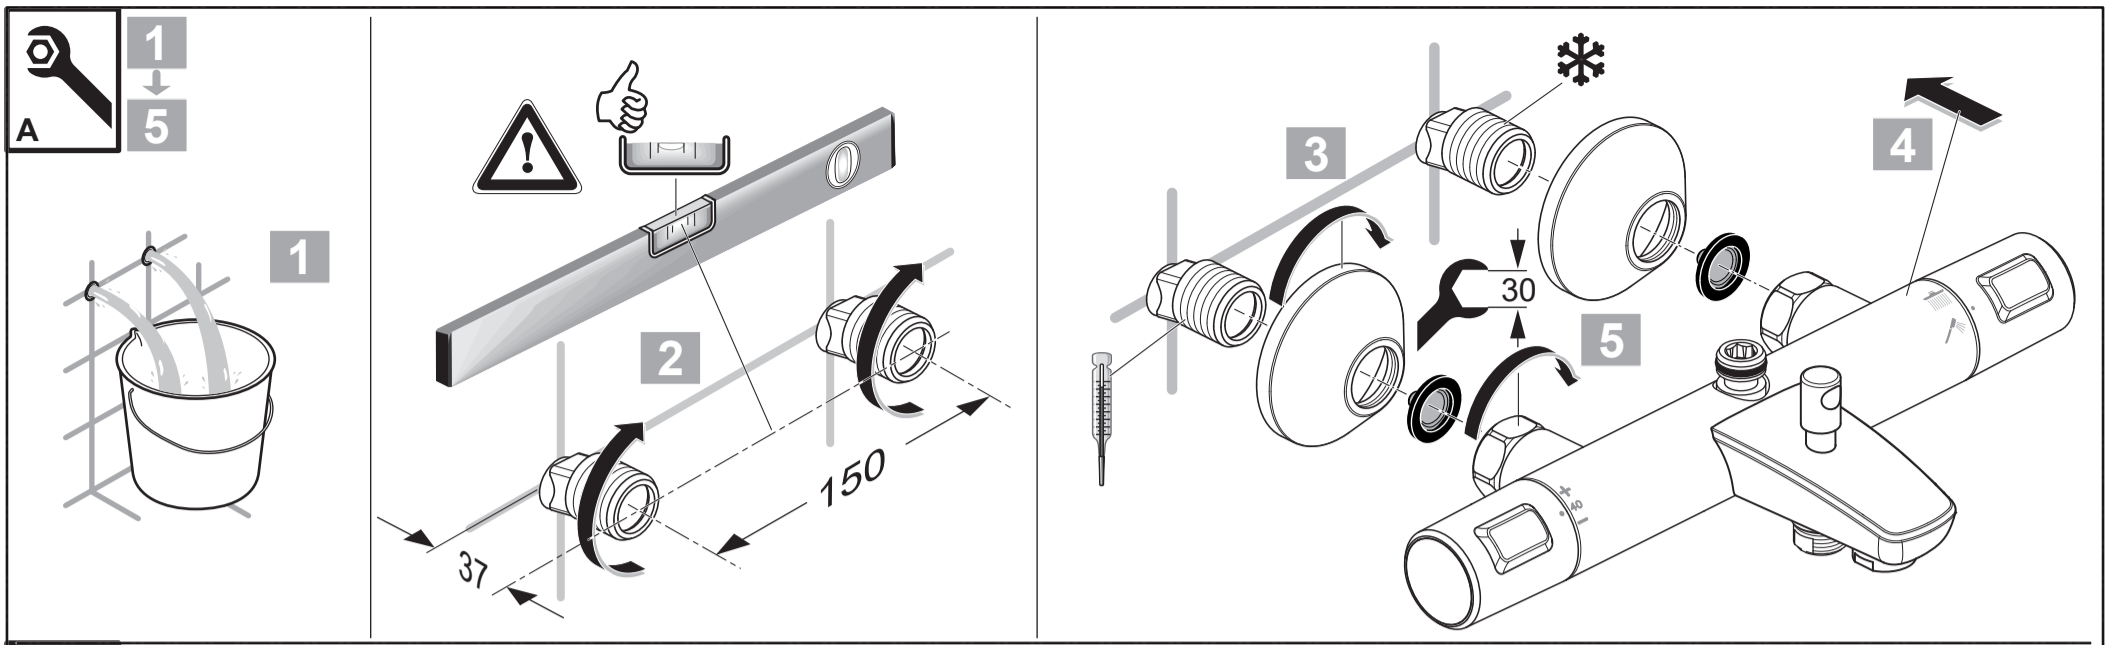

www.idealstandardinternational.com

<b>P</b> bar	<b>T</b> °C	MAX. 10 0,5	MAX. 80 65 55	<b>Q</b> (3 bar)	<b>l/min</b>
		5	8		