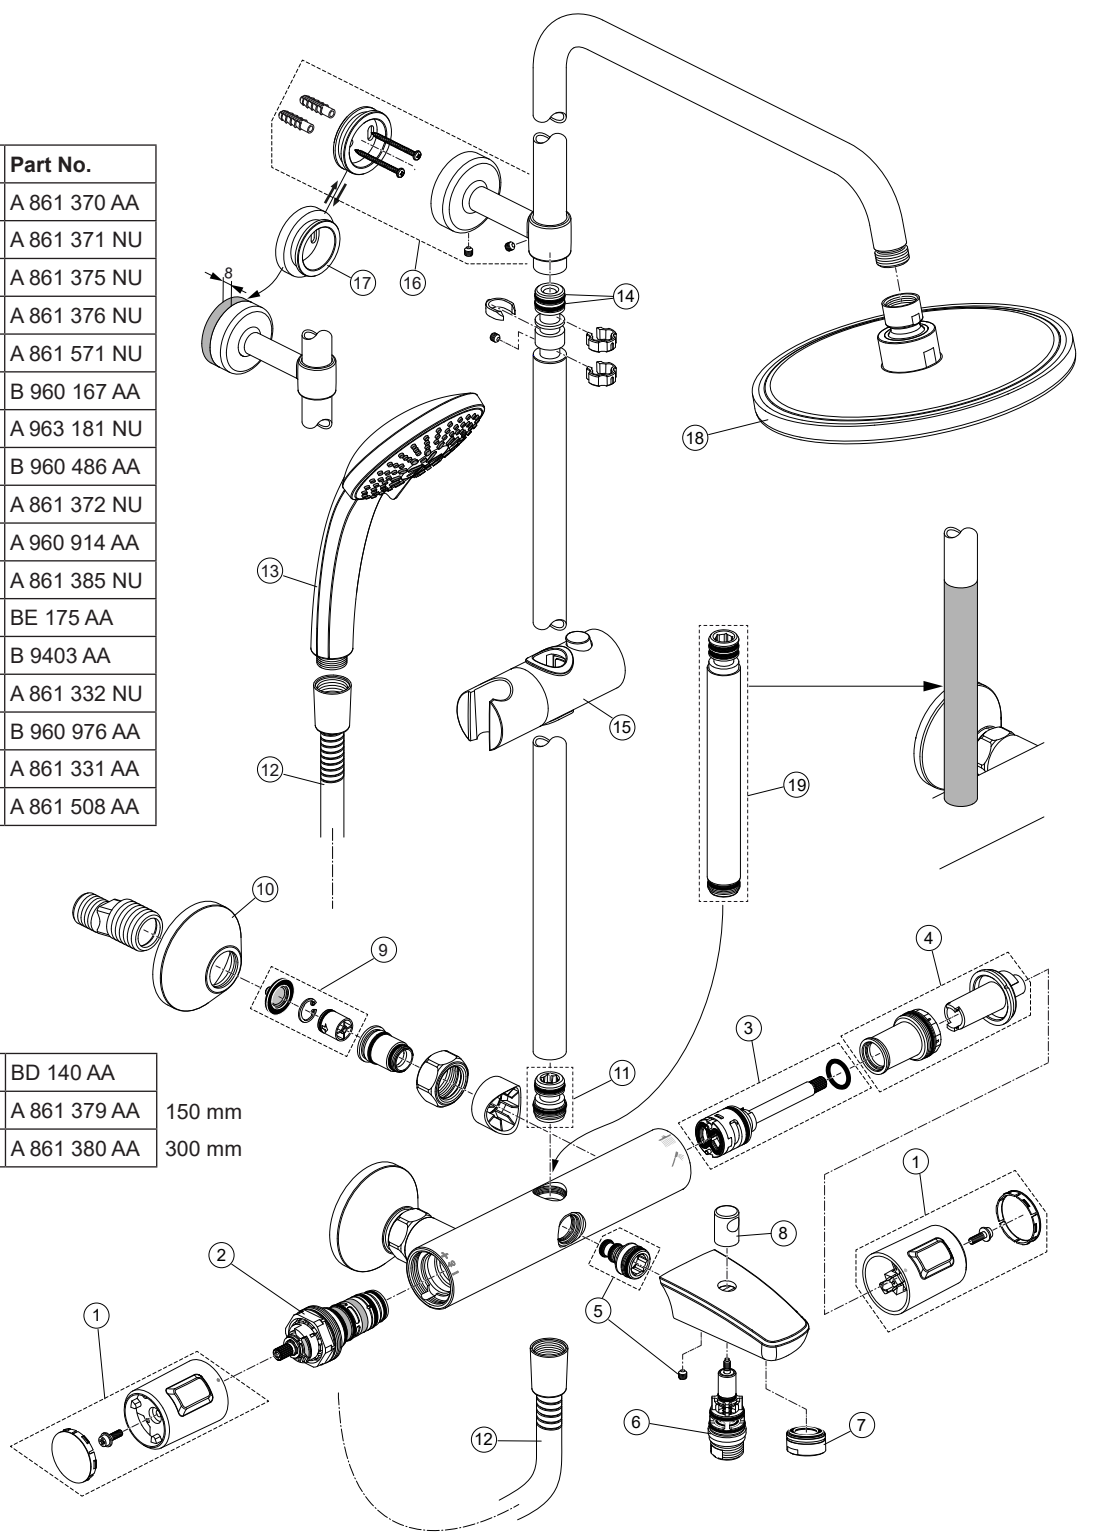

Spare Parts / Ersatzteile / Pièces de recharge / Pezzi di Ricambio / Piezas de requesto /
 Parte de reposição / Reserveonderdelen / Reservdelar / Reservedeler / Varaosat /
 Vraosat / Varahlutir / Ανταλλακτικά / Yedek Parçalar / Náhradní díly / Náhradné diely /
 Nadomestni deli / Резервни части / Запчасти / Części Zapasowe / Piese de schimb /
 Rendelhető alkatrészek / Запасні частини / Reservní deloví / Резервни делови /
 Резервни делови / Atsarginių dalių / Tellitavad varuosad / Rezerwju daju

Pos.	Part No.
1	A 861 370 AA
2	A 861 371 NU
3	A 861 375 NU
4	A 861 376 NU
5	A 861 571 NU
6	B 960 167 AA
7	A 963 181 NU
8	B 960 486 AA
9	A 861 372 NU
10	A 960 914 AA
11	A 861 385 NU
12	BE 175 AA
13	B 9403 AA
14	A 861 332 NU
15	B 960 976 AA
16	A 861 331 AA
17	A 861 508 AA

18	BD 140 AA	
19	A 861 379 AA	150 mm
	A 861 380 AA	300 mm

Ideal Standard

CERATHERM T25
A 7590 ..

0923 / A 869 009
 Made in Germany

Ideal Standard International NV
 Corporate Village - Gent Building
 Da Vincilaan 2
 1935 Zaventem
 Belgium

www.idealstandardinternational.com

	P	bar		MAX. 10		5		Q (3 bar)
	T	°C		MAX. 80		65 55		
								l/min
								8 12 20