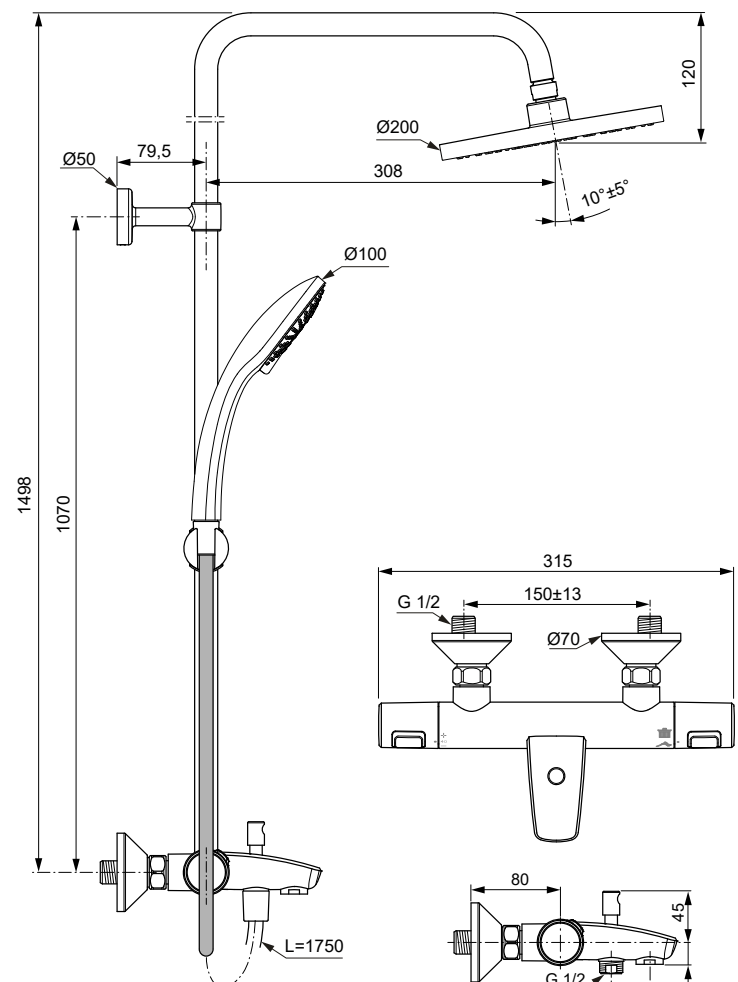

Pos.	Part No.
1	A 861 370 AA
2	A 861 371 NU
3	A 861 375 NU
4	A 861 376 NU
5	A 861 571 NU
6	B 960 167 AA
7	A 963 181 NU
8	B 960 486 AA
9	A 861 372 NU
10	A 960 914 AA
11	A 861 385 NU
12	BE 175 AA
13	B 9403 AA
14	A 861 332 NU
15	B 960 976 AA
16	A 861 331 AA
17	A 861 508 AA

18	BD 140 AA	
19	A 861 379 AA	150 mm
	A 861 380 AA	300 mm

Ideal Standard

CERATHERM T25
A 7590 ..

0923 / A 869 009
 Made in Germany

Ideal Standard International NV
 Corporate Village - Gent Building
 Da Vincilaan 2
 1935 Zaventem
 Belgium

www.idealstandardinternational.com

	P	bar		MAX. 10		5		Q (3 bar)
	T	°C		MAX. 80		65 55		
								l/min
								8 12 20