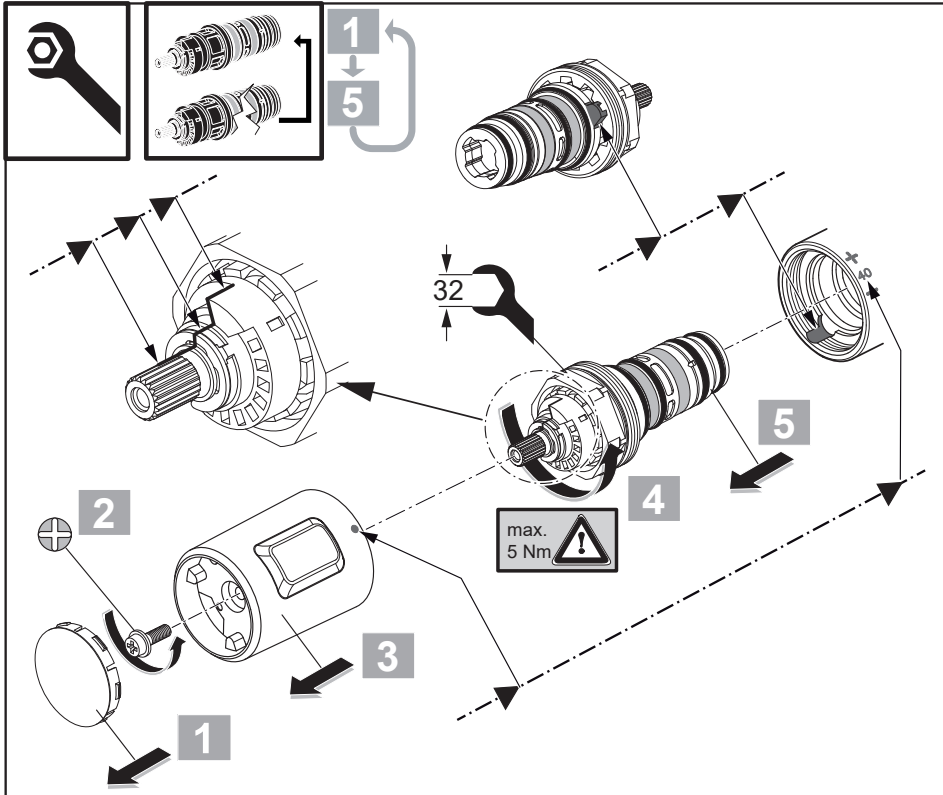

Pos.	Part No.
1	A 861 370 AA
2	A 861 371 NU
3	A 861 375 NU
4	A 861 376 NU
5	A 861 571 NU
6	B 960 167 AA
7	A 963 181 NU
8	B 960 486 AA
9	A 861 372 NU
10	A 960 914 AA
11	A 861 385 NU
12	BE 175 AA
13	B 9403 AA
14	A 861 332 NU
15	B 960 976 AA
16	A 861 331 AA
17	A 861 508 AA

18	BD 140 AA	
19	A 861 379 AA	150 mm
	A 861 380 AA	300 mm

Ideal Standard

CERATHERM T25
A 7590 ..

0923 / A 869 009
 Made in Germany

Ideal Standard International NV
 Corporate Village - Gent Building
 Da Vincilaan 2
 1935 Zaventem
 Belgium

www.idealstandardinternational.com

	P	bar		MAX. 10		5		Q (3 bar)
	T	°C		MAX. 80		65 55		
								l/min
								8 12 20