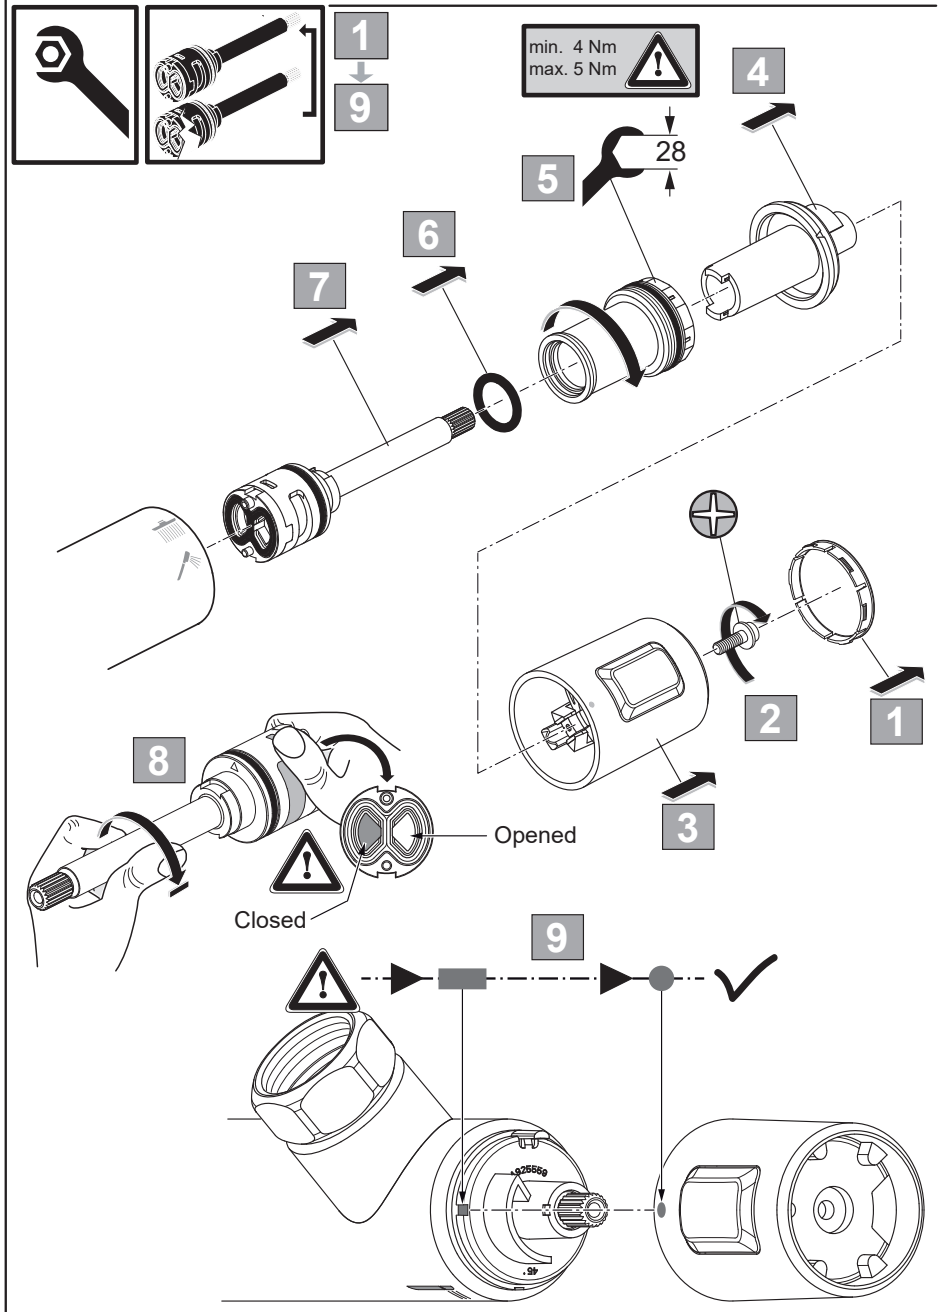

Pos.	Part No.
1	A 861 370 AA
2	A 861 371 NU
3	A 861 375 NU
4	A 861 376 NU
5	A 861 571 NU
6	B 960 167 AA
7	A 963 181 NU
8	B 960 486 AA
9	A 861 372 NU
10	A 960 914 AA
11	A 861 385 NU
12	BE 175 AA
13	B 9403 AA
14	A 861 332 NU
15	B 960 976 AA
16	A 861 331 AA
17	A 861 508 AA

18	BD 140 AA	
19	A 861 379 AA	150 mm
	A 861 380 AA	300 mm

Ideal Standard

CERATHERM T25
A 7590 ..

0923 / A 869 009
 Made in Germany

Ideal Standard International NV
 Corporate Village - Gent Building
 Da Vincilaan 2
 1935 Zaventem
 Belgium

www.idealstandardinternational.com

	P	bar		MAX. 10		5		Q (3 bar)
	T	°C		MAX. 80		65 55		
								l/min
								8 12 20