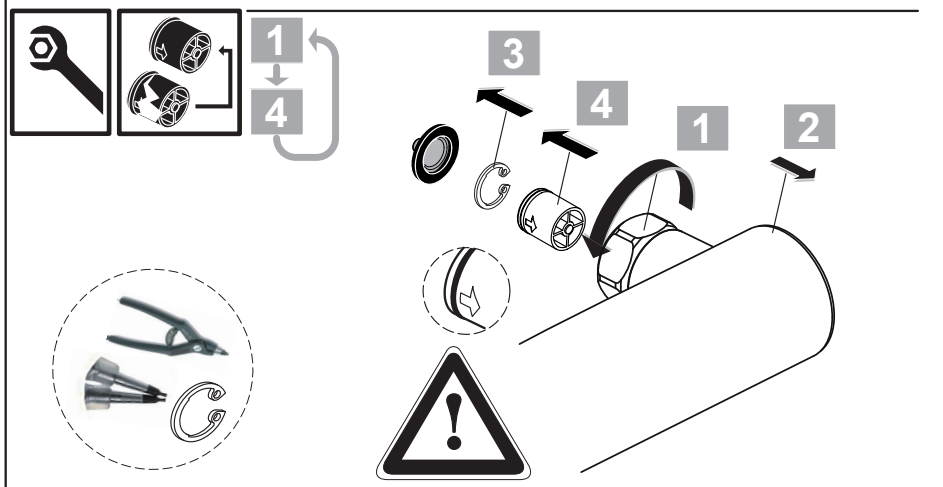

Pos.	Part No.
1	A 861 370 AA
2	A 861 371 NU
3	A 861 375 NU
4	A 861 376 NU
5	A 861 571 NU
6	B 960 167 AA
7	A 963 181 NU
8	B 960 486 AA
9	A 861 372 NU
10	A 960 914 AA
11	A 861 385 NU
12	BE 175 AA
13	B 9403 AA
14	A 861 332 NU
15	B 960 976 AA
16	A 861 331 AA
17	A 861 508 AA

18	BD 140 AA	
19	A 861 379 AA	150 mm
	A 861 380 AA	300 mm

Ideal Standard

CERATHERM T25
A 7590 ..

0923 / A 869 009
 Made in Germany

Ideal Standard International NV
 Corporate Village - Gent Building
 Da Vincilaan 2
 1935 Zaventem
 Belgium

www.idealstandardinternational.com

	P	bar		MAX. 10		5		Q (3 bar)
	T	°C		MAX. 80		65 55		
								l/min
								8 12 20