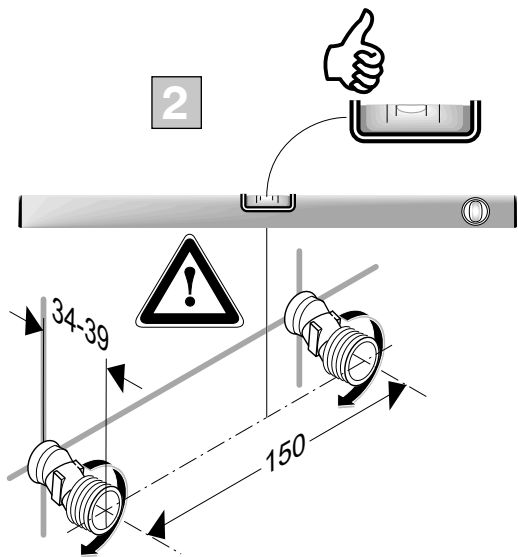

CERABASE

Ideal Standard

08.2022 / B565296

B D594 ..

Ideal Standard International NV
Corporate Village – Gent Building
Da Vincilaan 2
1935 Zaventem
Belgium
<http://www.idealstandardinternational.com>

P 0,3 MPa 3 bar	T °C	Snowflake	0	1	2	3	4	5
			°C	°C	°C	°C	°C	°C
50°C	15°C		50	49	44	40	35	33
65°C	15°C		65	63	57	50	44	40
85°C	15°C		85	83	74	64	56	50