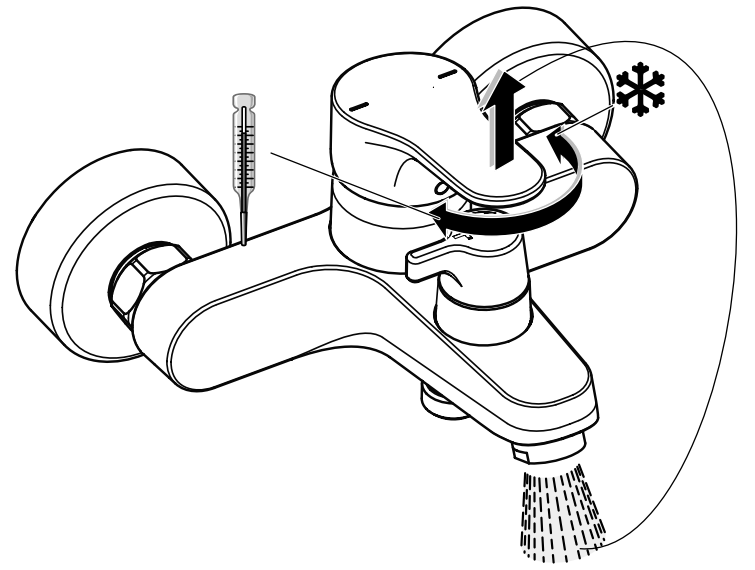

CERABASE

Ideal Standard

08.2022 / B565296

B D594 ..

Ideal Standard International NV
Corporate Village – Gent Building
Da Vincilaan 2
1935 Zaventem
Belgium
<http://www.idealstandardinternational.com>

P 0,3 MPa 3 bar	T °C	Snowflake	0	1	2	3	4	5
			°C	°C	°C	°C	°C	°C
50°C	15°C		50	49	44	40	35	33
65°C	15°C		65	63	57	50	44	40
85°C	15°C		85	83	74	64	56	50