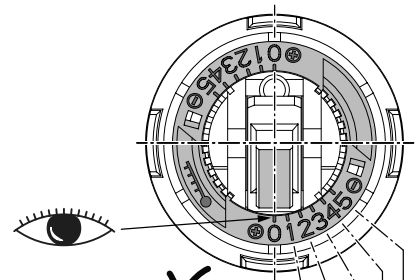

CERABASE

Ideal Standard

08.2022 / B565296

B D594 ..

Ideal Standard International NV
Corporate Village – Gent Building
Da Vincilaan 2
1935 Zaventem
Belgium
<http://www.idealstandardinternational.com>

P 0,3 MPa 3 bar	T °C	Snowflake	0	1	2	3	4	5
			°C	°C	°C	°C	°C	°C
50°C	15°C		50	49	44	40	35	33
65°C	15°C		65	63	57	50	44	40
85°C	15°C		85	83	74	64	56	50