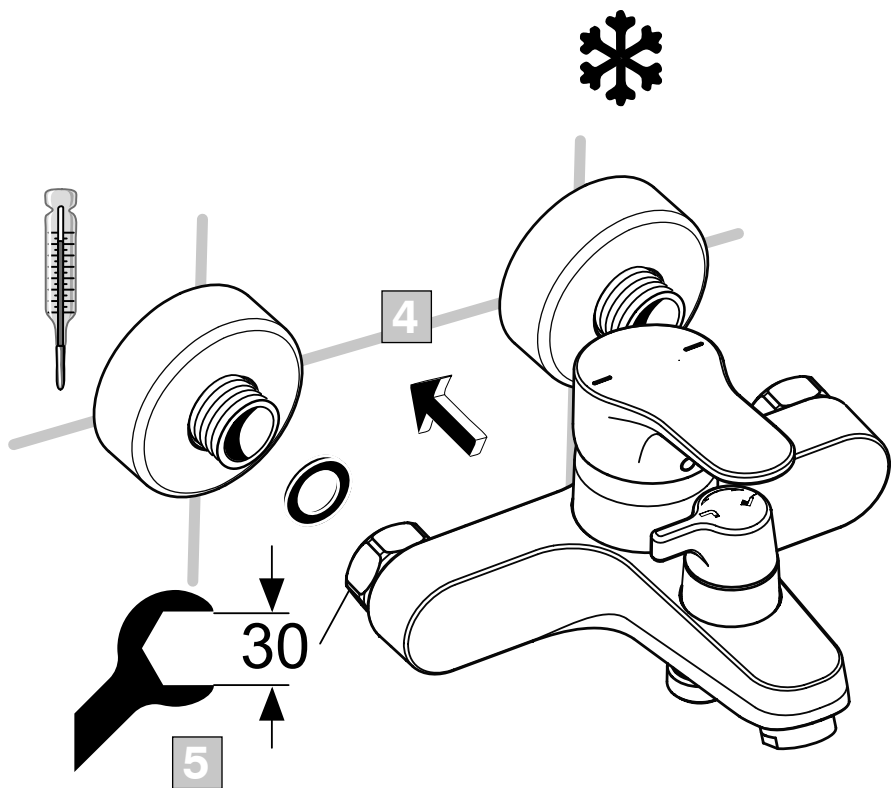

CERABASE

Ideal Standard

08.2022 / B565296

B D594 ..

Ideal Standard International NV
Corporate Village – Gent Building
Da Vincilaan 2
1935 Zaventem
Belgium
<http://www.idealstandardinternational.com>

P 0,3 MPa 3 bar	T °C	Snowflake	0	1	2	3	4	5
			°C	°C	°C	°C	°C	°C
50°C	15°C		50	49	44	40	35	33
65°C	15°C		65	63	57	50	44	40
85°C	15°C		85	83	74	64	56	50