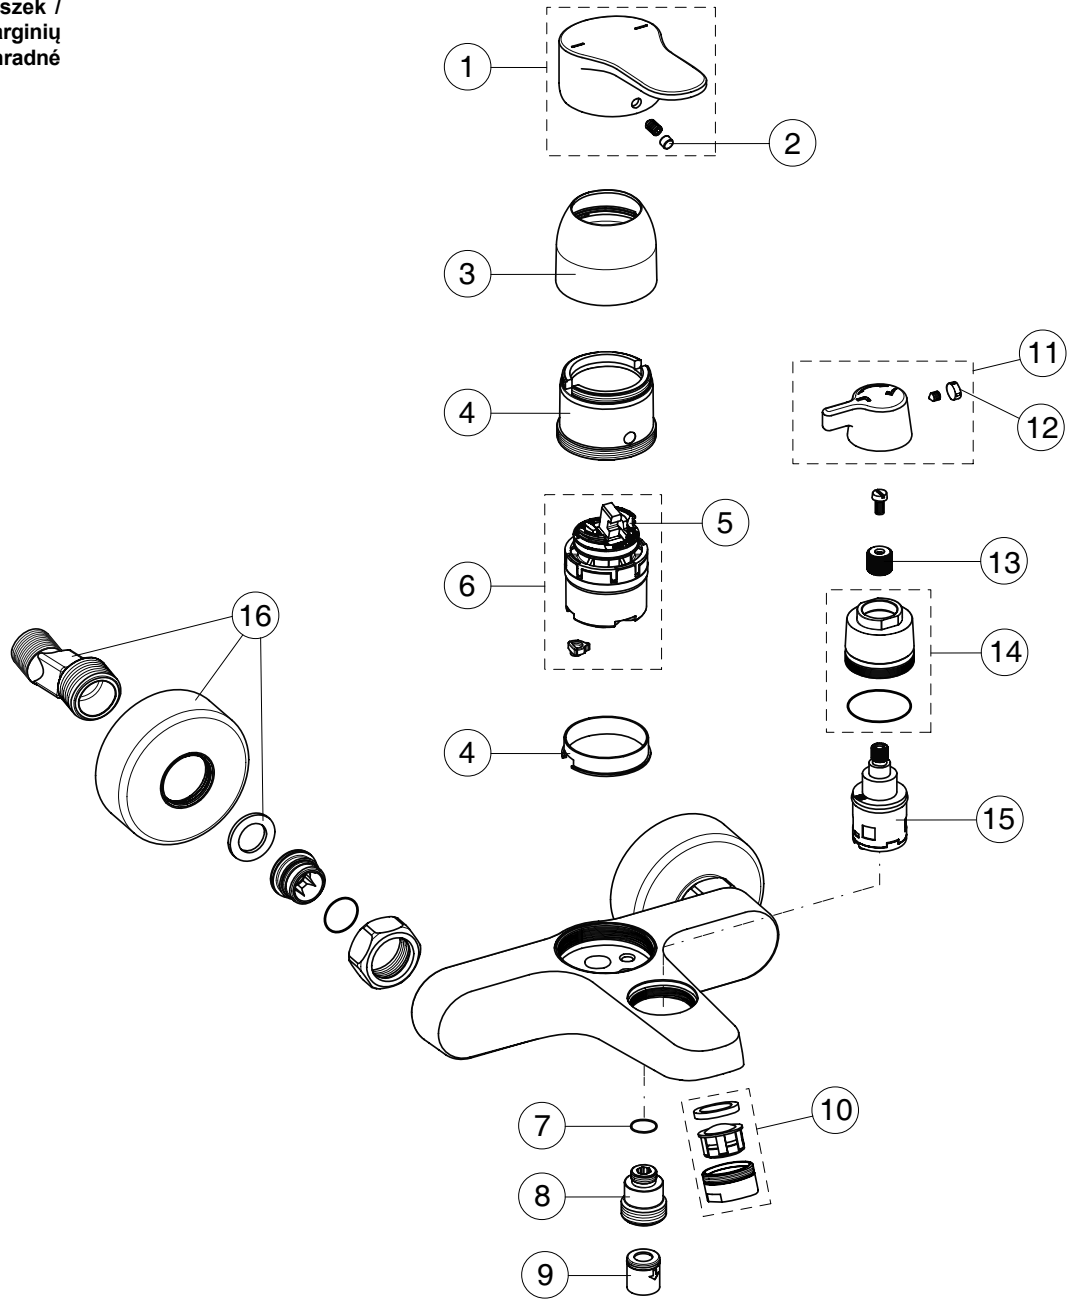

Ordering spares / Ersatzteil - Regelung / Pièces de rechange / Parti di ricambio / Lista de recambios / Onderdelen bestellen (NL/B) / Κωδικοί Ανταλλακτικών / Bestilling af reservedele / Beställning av reservdelar / Bestilling av reservedeler / Резервни части / Запчасти / Części zapasowe / Piese de schimb / Rendelhető alkatrészek / Запасні частини / Резервни делови / Резервни делови / Atsarginių dalių / Tellitavad varuosad / Rezerves daļas / Náhradní díly / Náhradné diely / Yedek parça siparişi / Nadomestni deli

XX = AA, AD,

- 1 - B 961852 XX
- 2 - A 963751 NU
- 3 - B 961386 XX
- 4 - B 961387 NU
- 5 - A 861181 NU
- 6 - A 861156 NU
- 7 - B 960645 NU
- 8 - B 960646 AA
- 9 - B 961346 NU
- 10 - A 960537 XX
- 11 - B 961283 XX
- 12 - B 960583 NU
- 13 - B 961326 NU
- 14 - B 961389 XX
- 15 - B 961233 NU
- 16 - B 960241 XX

CERABASE

Ideal Standard

08.2022 / B565296

B D594 ..

Ideal Standard International NV
Corporate Village – Gent Building
Da Vincilaan 2
1935 Zaventem
Belgium
<http://www.idealstandardinternational.com>

P 0,3 MPa 3 bar	T °C	Snowflake	0	1	2	3	4	5
			°C	°C	°C	°C	°C	°C
50°C	15°C		50	49	44	40	35	33
65°C	15°C		65	63	57	50	44	40
85°C	15°C		85	83	74	64	56	50

P bar	MAX. 10 0,5	5 1	Thumbs up	Q (3 bar)
T °C	MAX. 80	65 40	Thumbs up	l/min
				20 13