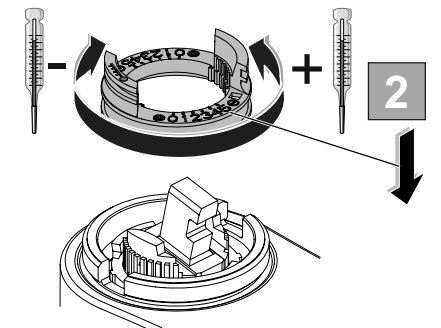

CERABASE

Ideal Standard

08.2022 / B565296

B D594 ..

Ideal Standard International NV
Corporate Village – Gent Building
Da Vincilaan 2
1935 Zaventem
Belgium
<http://www.idealstandardinternational.com>

P 0,3 MPa 3 bar	T °C	Snowflake	0	1	2	3	4	5
			°C	°C	°C	°C	°C	°C
50°C	15°C		50	49	44	40	35	33
65°C	15°C		65	63	57	50	44	40
85°C	15°C		85	83	74	64	56	50

P bar	MAX. 10 0,5	5 1	Thumbs up	Q (3 bar)
T °C	MAX. 80	65 40	Thumbs up	l/min
				20 13