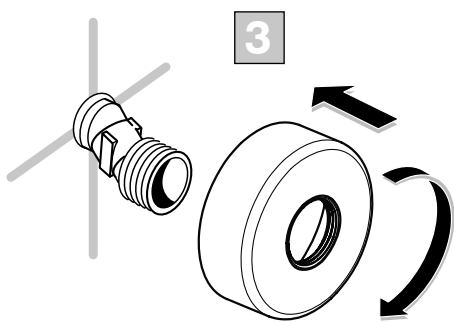

CERABASE

Ideal Standard

08.2022 / B565296

B D594 ..

Ideal Standard International NV
Corporate Village – Gent Building
Da Vincilaan 2
1935 Zaventem
Belgium
<http://www.idealstandardinternational.com>

P 0,3 MPa 3 bar	T °C	Snowflake	0	1	2	3	4	5
			°C	°C	°C	°C	°C	°C
50°C	15°C		50	49	44	40	35	33
65°C	15°C		65	63	57	50	44	40
85°C	15°C		85	83	74	64	56	50