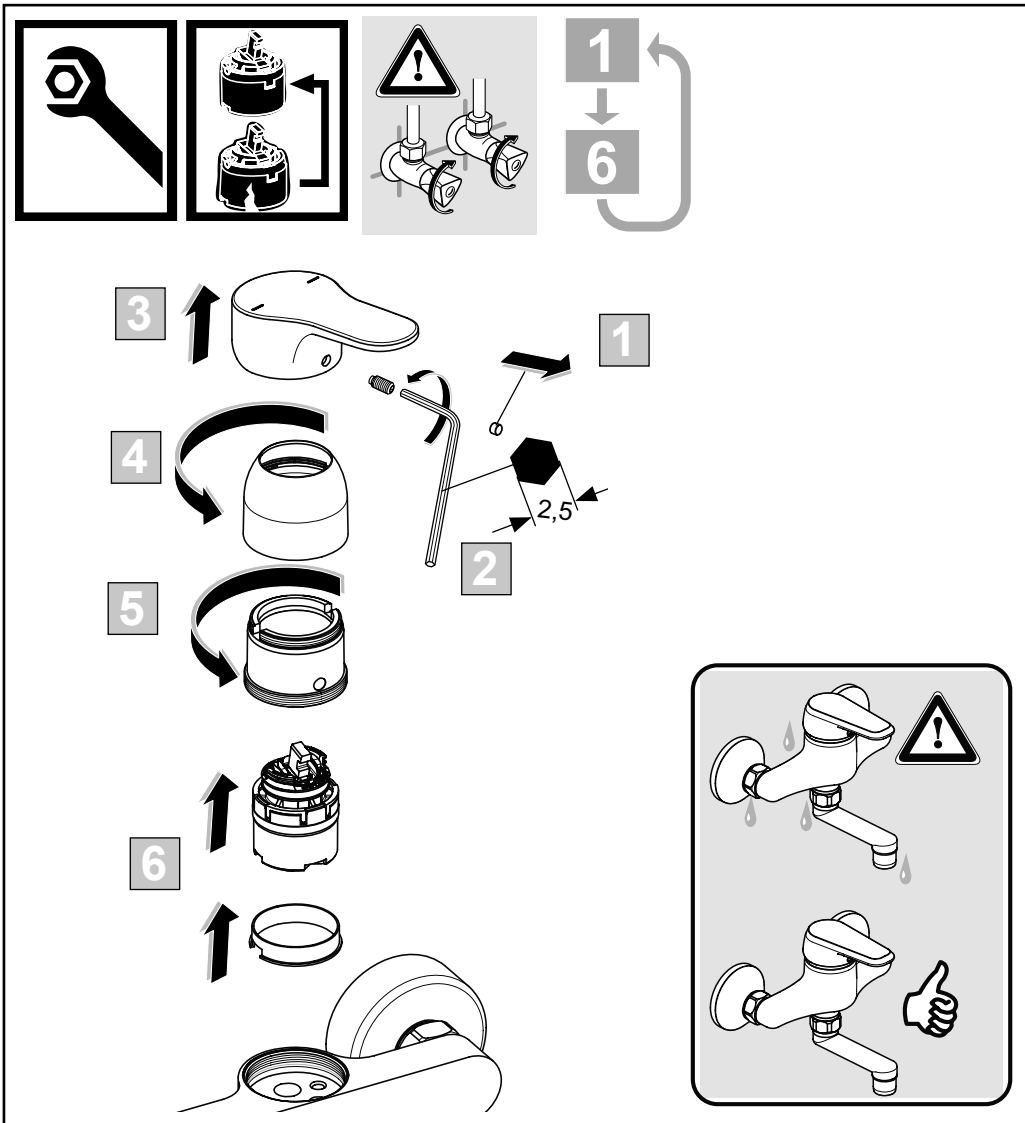

Ordering spares / Ersatzteil - Regelung / Pièces de rechange / Parti di ricambio / Lista de recambios / Onderdelen bestellen (NL/B) / Κωδικοί Ανταλλακτικών / Bestilling af reservedele / Beställning av reservdelar / Bestilling av reservedeler / Резервни части / Запчасти / Części zapasowe / Piese de schimb / Rendelhető alkatrészek / Запасні частини / Резервни делови / Резервни делови / Atsarginių dalių / Tellitavad varuosad / Rezerves daļas / Náhradní díly / Náhradné diely / Yedek parça siparişi / Nadomestni deli

XX = AA, AD, ...

- 1 - B 961852 XX
- 2 - A 963751 NU
- 3 - B 961386 XX
- 4 - B 961387 NU
- 5 - A 861181 NU
- 6 - A 861156 NU
- 7 - B 960645 NU
- 8 - B 960646 AA
- 9 - B 961346 NU
- 10 - A 960537 XX
- 11 - B 961283 XX
- 12 - B 960583 NU
- 13 - B 961326 NU
- 14 - B 961389 XX
- 15 - B 961233 NU
- 16 - B 960241 XX