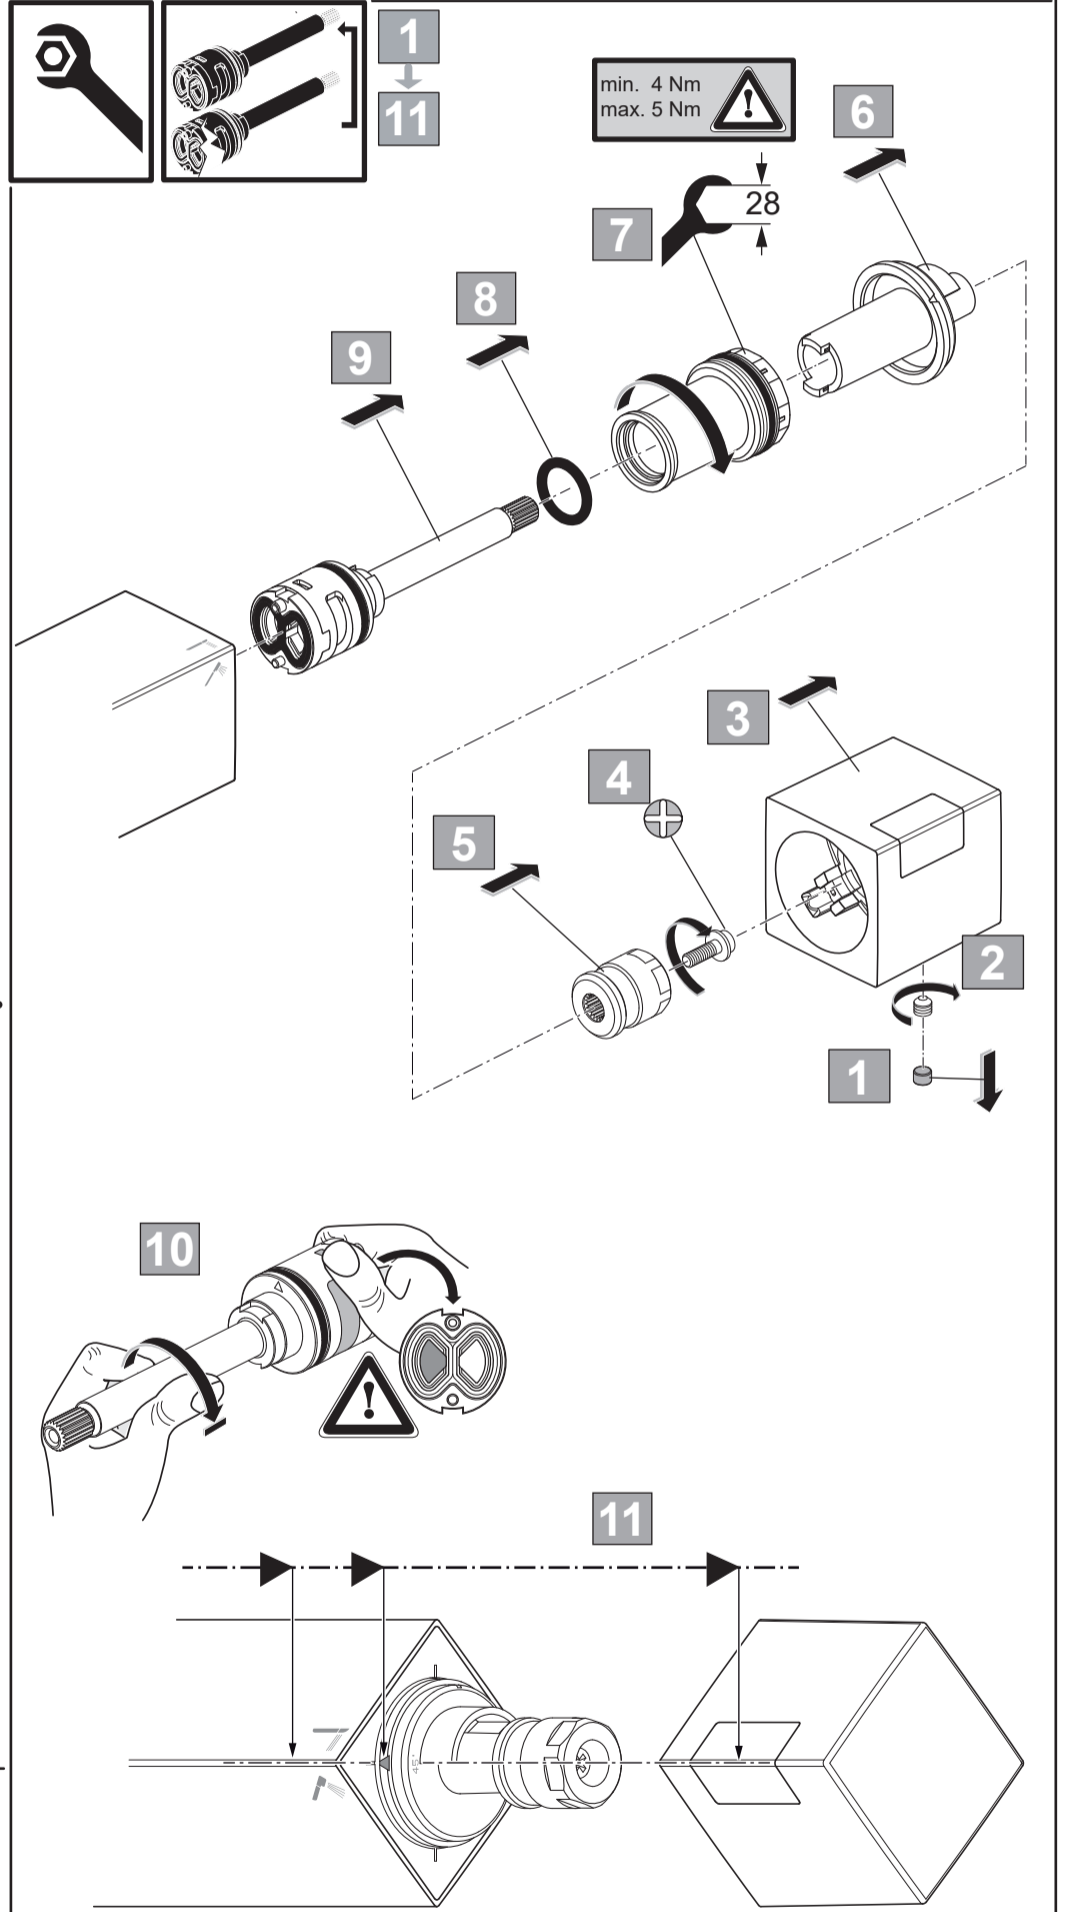

P bar	MAX. 10 0,5	5		Q (3 bar)
				l/min
T °C	MAX. 80	65 55		22
				20