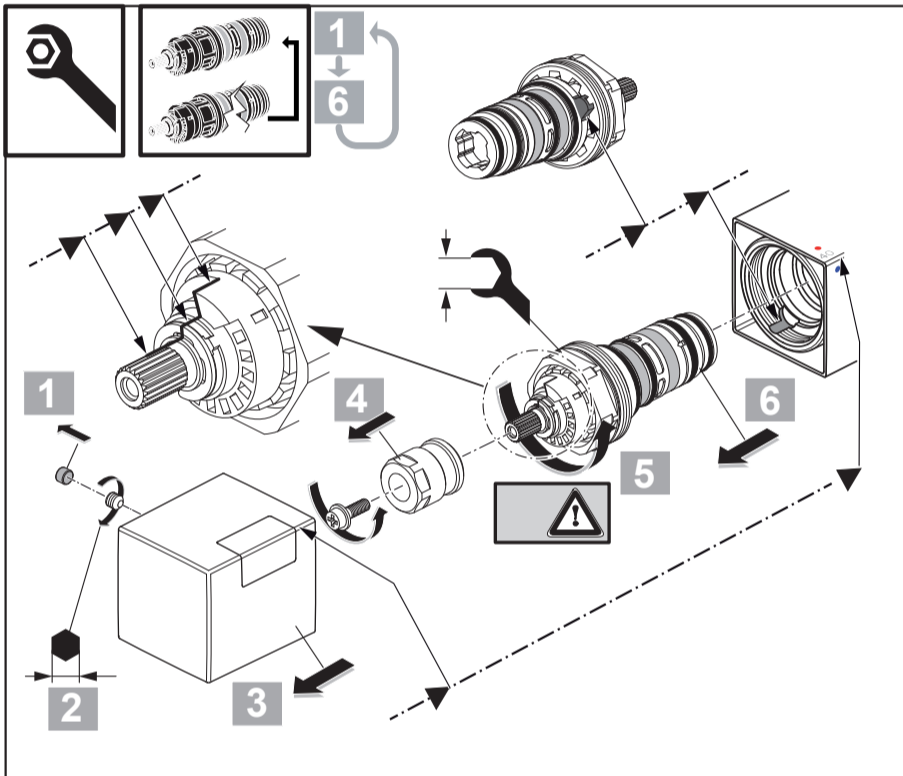

Pos.	Part No.
1	A 861 545 AA
2	A 861 371 NU
3	A 861 373 NU
4	A 861 245 NU
5	A 861 549 NU
6	A 861 372 NU
7	A 861 546 NU
8	A 861 169 AA
9	A 861 547 AA

 Ideal Standard

CERATHERM C100
 A 7538 ..

0321 / A 868 980
 Made in Germany