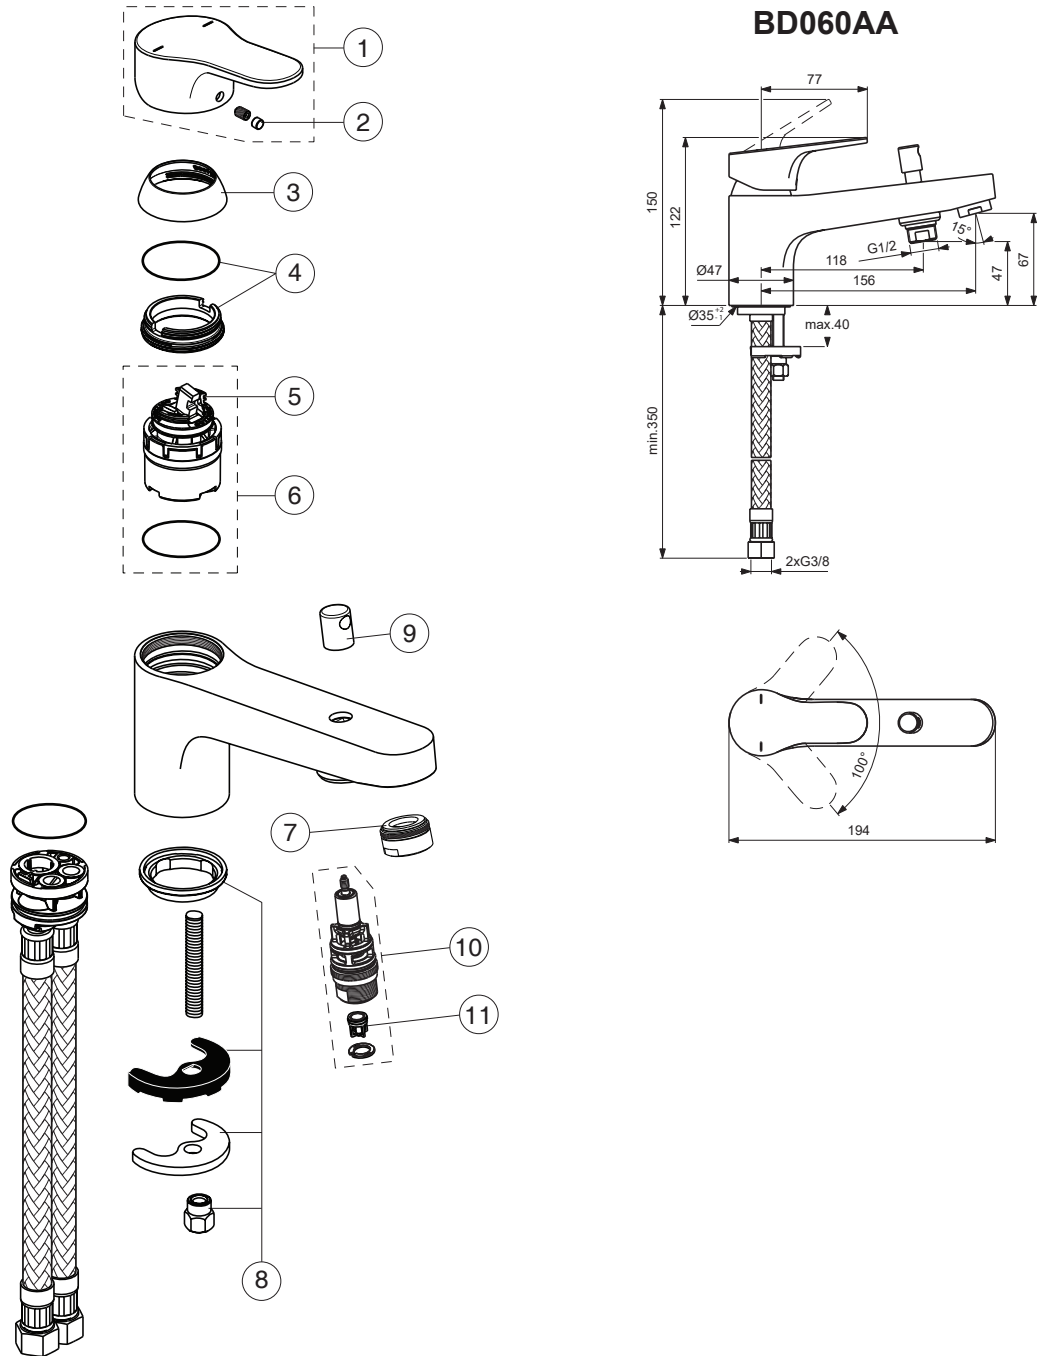

Pos.	Signify	Spare parts-Nr.	Quantity	Pos.	Signify	Spare parts-Nr.	Quantity
1	Lever	B961852AA	1 Set				
2	Rubber button	A963751NU	1 Pcs.				
3	Cap M38x1.5	B961373AA	1 Pcs.				
4	Screw M38x1.5	B961374NU	1 Set				
5	Hot limit stop	A861181NU	1 Pcs.				
6	Cartridge Ø38mm	A861156NU*	1 Set				
7	Neop.cascade M24x1-D	A960537AA	1 Pcs.				
8	Fixation set	A964520NU	1 Set				
9	Pull knob	B960486AA	1 Pcs.				
10	Diverter automatic	B960167AA	1 Pcs.				
11	Rv-patrone	A960944NU	2 Pcs.				

*Universal set (not all parts needed)

Pos.	Signify	Spare parts-Nr.	Quantity	Pos.	Signify	Spare parts-Nr.	Quantity
1	Lever	B961852AA	1 Set				
2	Rubber button	A963751NU	1 Pcs.				
3	Cap M38x1.5	B961373AA	1 Pcs.				
4	Screw M38x1.5	B961374NU	1 Set				
5	Hot limit stop	A861181NU	1 Pcs.				
6	Cartridge Ø38mm	A861156NU*	1 Set				
7	Neop.cascade M24x1-D	A960537AA	1 Pcs.				
8	Fixation set	A964520NU	1 Set				
9	Pull knob	B960486AA	1 Pcs.				
10	Diverter automatic	B960167AA	1 Pcs.				
11	Rv-patrone	A960944NU	2 Pcs.				

*Universal set (not all parts needed)