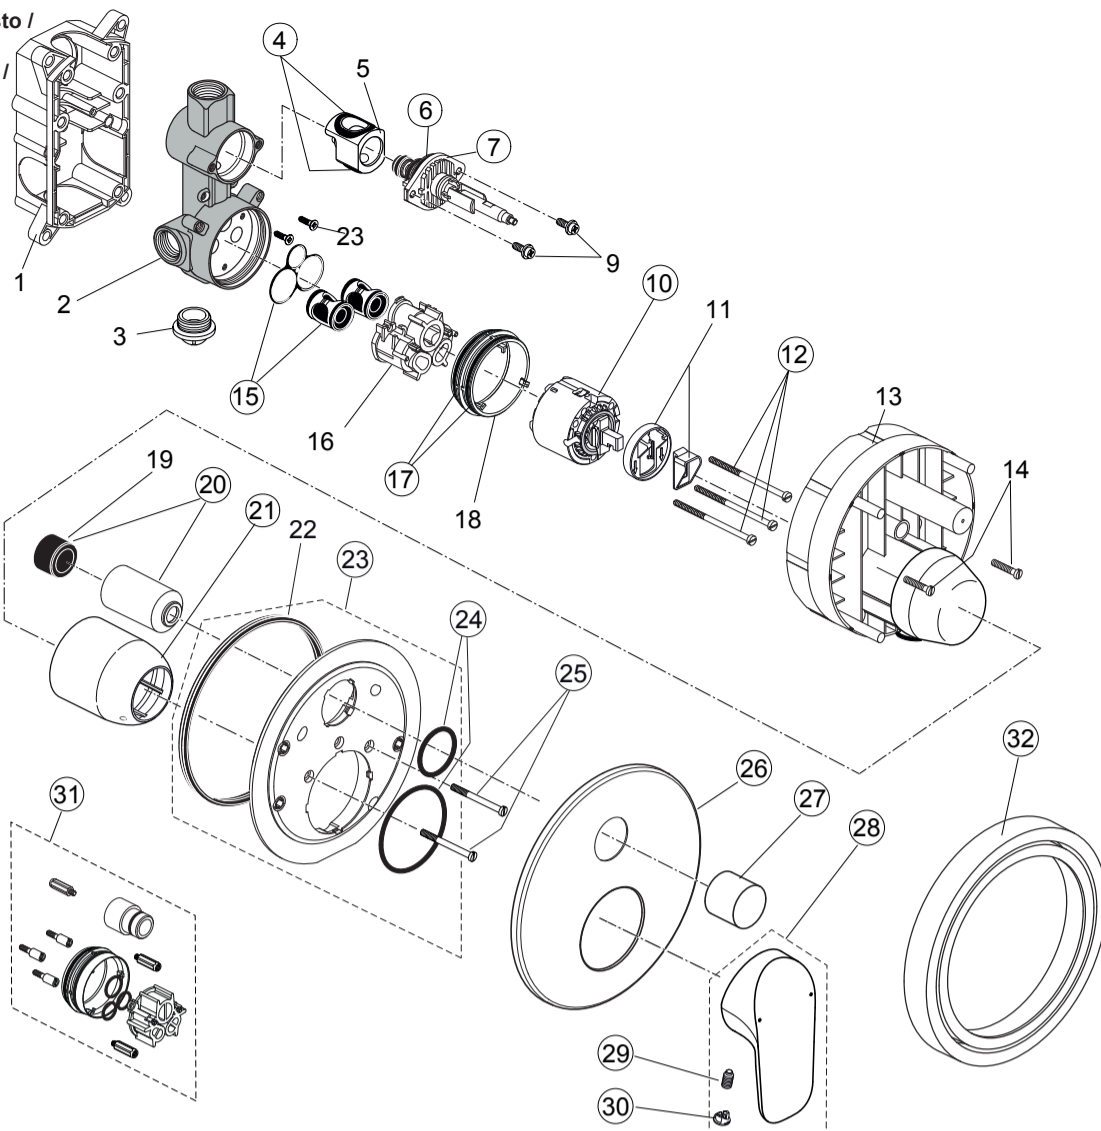

Pos.	Part No.	23	A 860 899 NU
4	A 963 523 NU	24	A 961 649 NU
6	A 963 925 NU	25	A 963 176 NU
7	A 963 443 NU	26	A 860 945 AA
10	A 960 500 NU	27	A 860 989 AA
12	A 963 783 NU	28	A 861 131 AA
15	A 963 954 NU	29	A 963 309 NU
17	A 963 526 NU	30	B 960 473 AA
20	A 860 902 AA	31	A 6680 AA
21	A 963 571 AA	32	A 6677 AA

Pressure P bar	Pressure 0,5	Pressure MAX. 10	Pressure 5	Pressure 3 bar
Temperature T °C	Temperature MAX. 80	Temperature 65	Temperature 40	Flow rate l/min 20,5