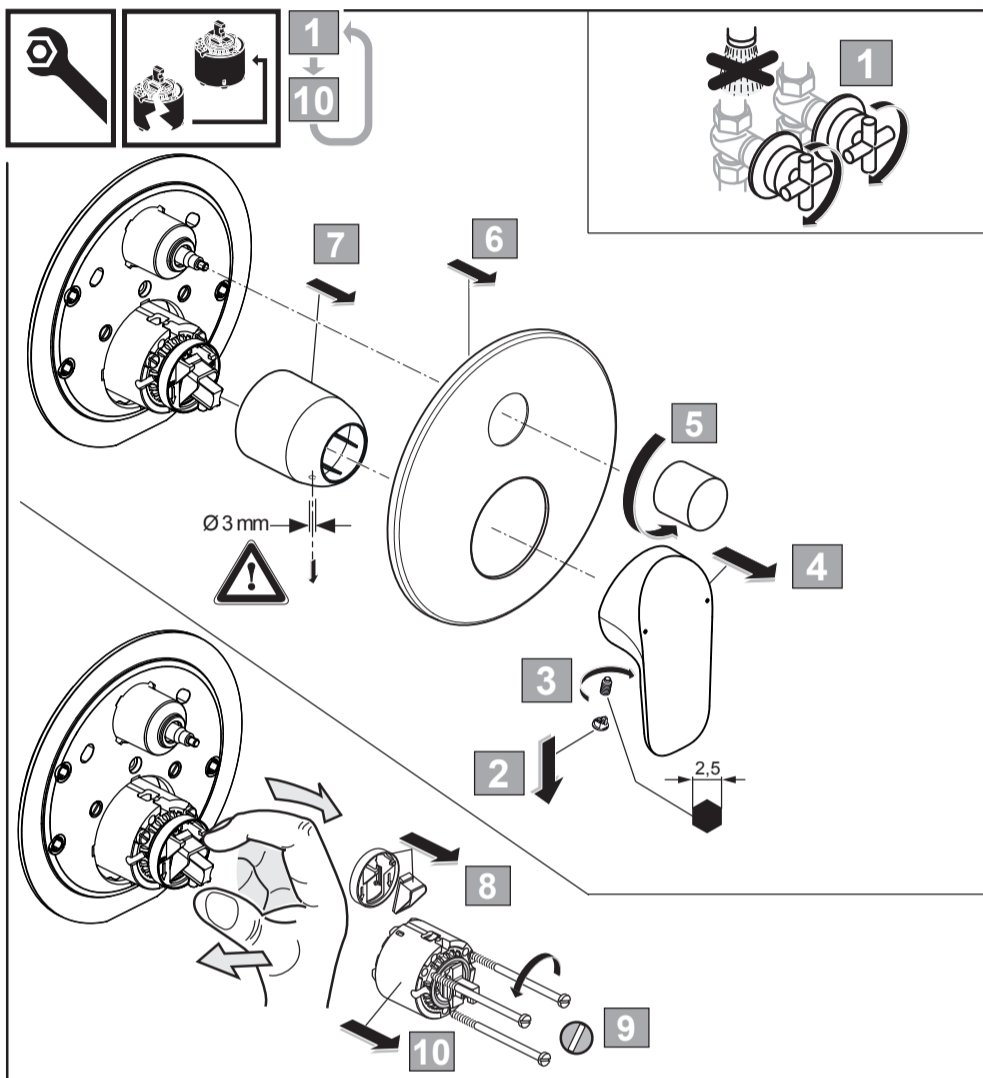

Spare Parts / Ersatzteile / Pièces de recharge / Pezzi di Ricambio / Piezas de requesto /
 Parte de reposição / Reserveonderdelen / Reservdelar / Reservdeler / Varaosat /
 Vraosat / Varahlutir / Ανταλλακτικά / Yedek Parçalar / Náhradní díly / Náhradné diely /
 Nadomestni deli / Резервни части / Запчасти / Części Zapasowe / Piese de schimb
 / Rendelhető alkatrészek / Застасні частини / Резервни делови / Резервни делови /
 Резервни делови / Аtsarginių dalių / Tellitavad varuosad / Rezervju daļu

Pos.	Part No.	23	A 860 899 NU
4	A 963 523 NU	24	A 961 649 NU
6	A 963 925 NU	25	A 963 176 NU
7	A 963 443 NU	26	A 860 945 AA
10	A 960 500 NU	27	A 860 989 AA
12	A 963 783 NU	28	A 861 131 AA
15	A 963 954 NU	29	A 963 309 NU
17	A 963 526 NU	30	B 960 473 AA
20	A 860 902 AA	31	A 6680 AA
21	A 963 571 AA	32	A 6677 AA

Pressure P bar	Pressure 0,5	Pressure MAX. 10	Pressure 5	Pressure 3 bar
Temperature T °C	Temperature MAX. 80	Temperature 65	Temperature 40	Flow rate l/min 20,5