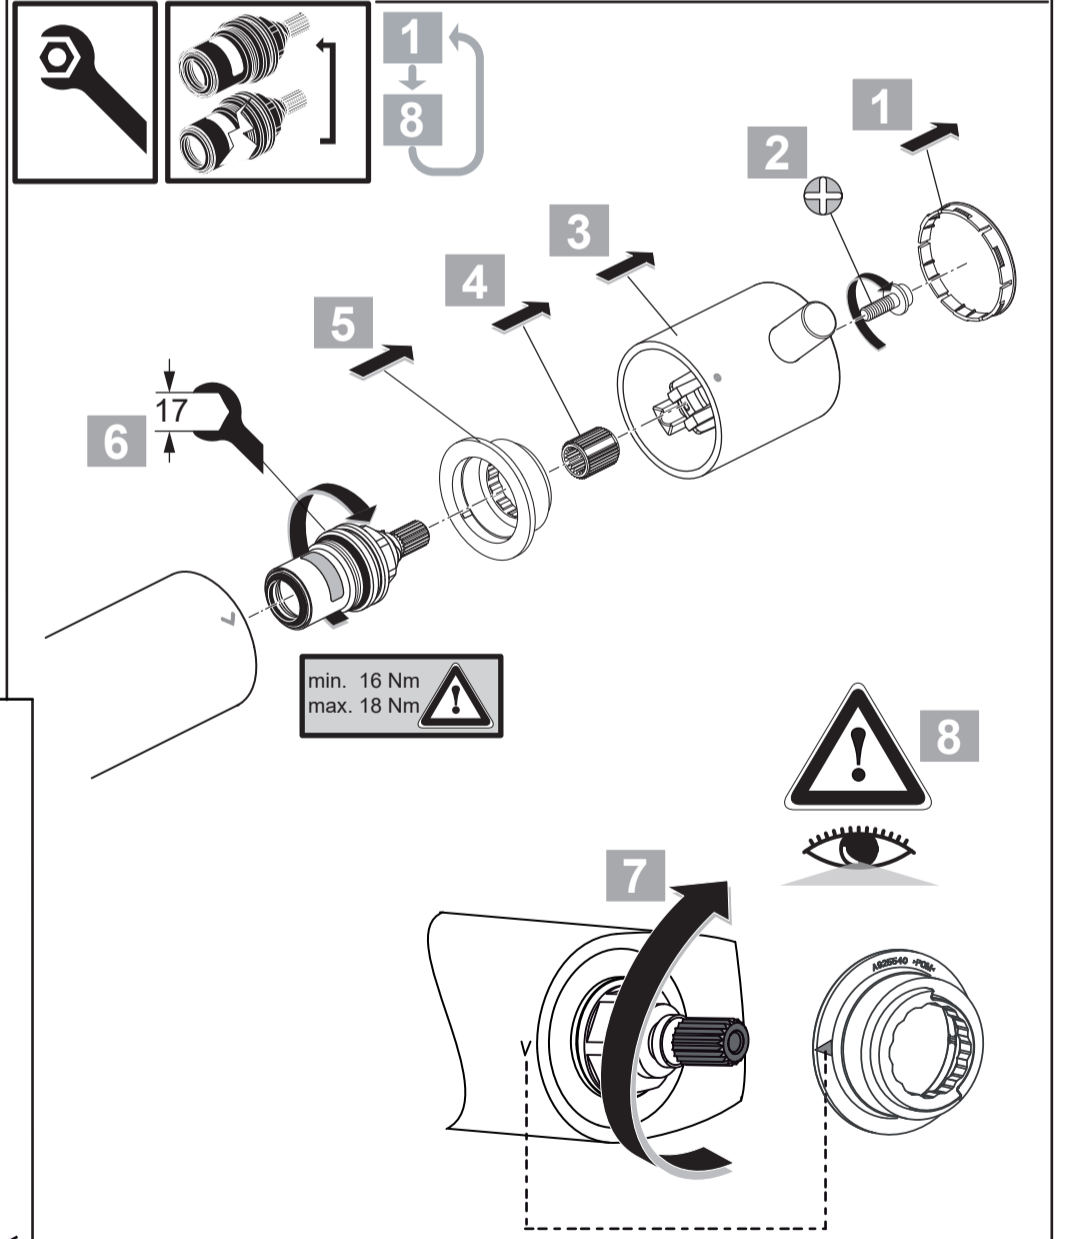

P	bar		MAX. 10		5			Q	(3 bar)
	T	°C		MAX. 80		65			l/min	22