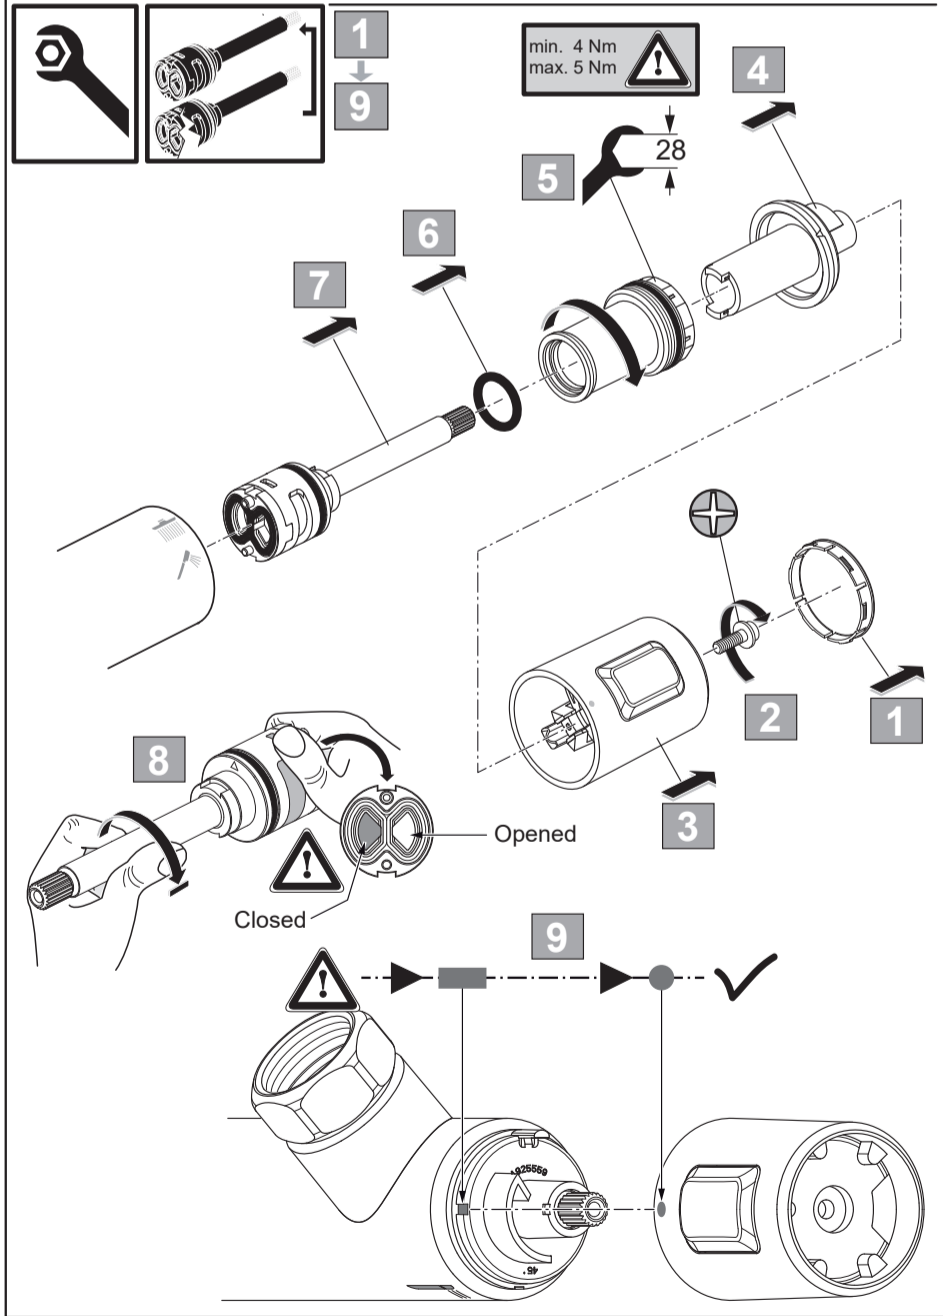

Pos.	Part No.
1	A 861 370 XX
2	A 861 371 NU
3	A 861 375 NU
4	A 861 376 NU
5	A 861 374 NU
6	A 861 372 NU
7	A 960 914 AA
7	B 961 016 XG
8	A 861 385 NU
	A 861 542 XG
9	BE175 XX
10	BD 580 XX
11	A 861 377 XG
	A 861 330 AA

www.idealstandardinternational.com

	P	bar		MAX. 10		5		Q	(3 bar)
	T	°C		MAX. 80		65			
						55		8	12

Q=0%	
Q=50%	
Q=100%	