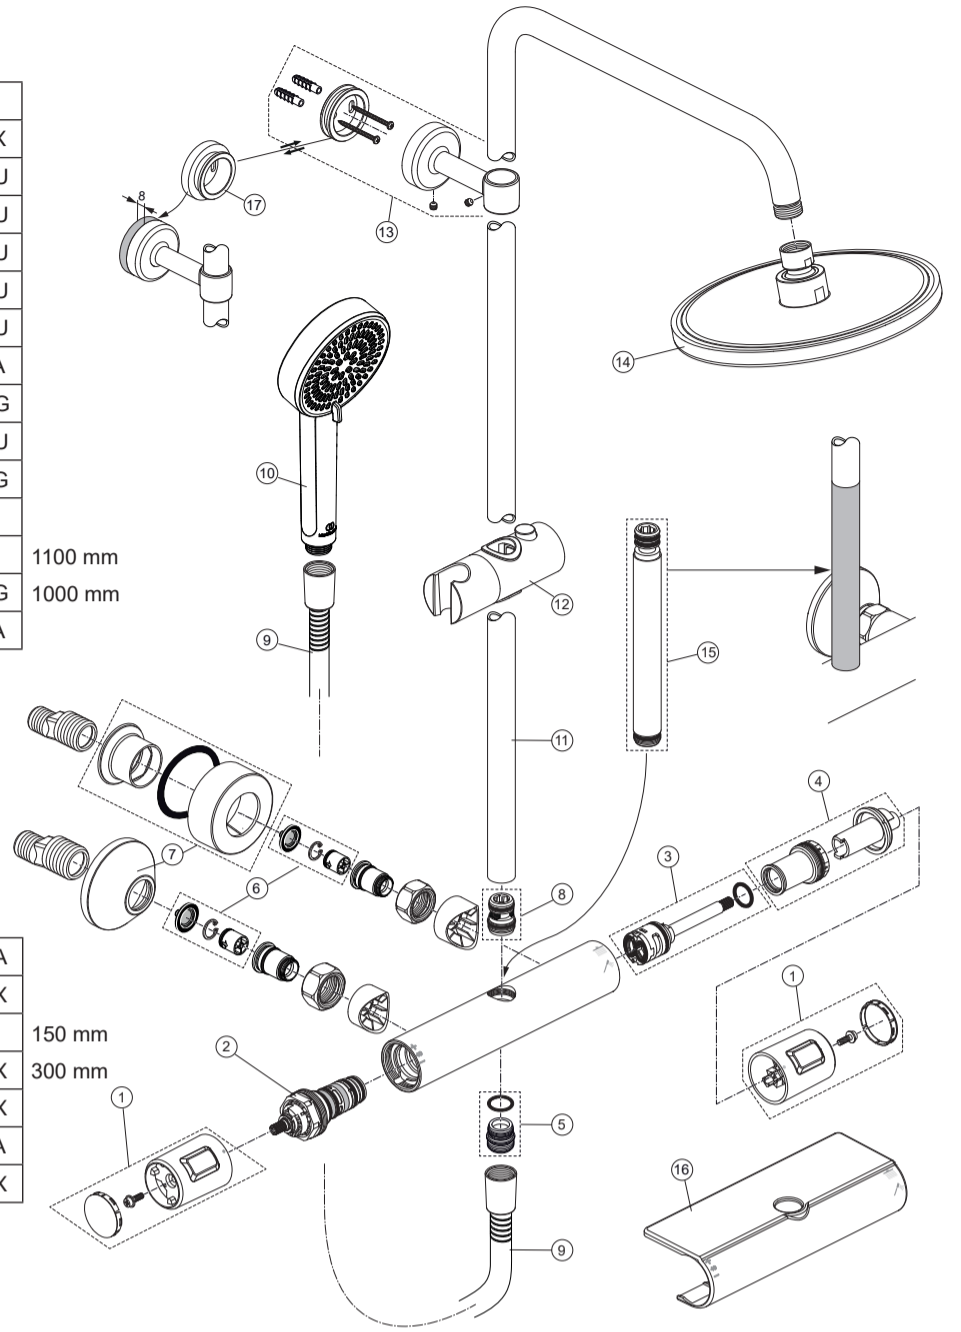

Spare Parts / Ersatzteile / Pièces de recharge / Pezzi di Ricambio / Piezas de requesto /
 Parte de reposição / Reserveonderdelen / Reservdelar / Reservedeler / Varaosat /
 Vraosat / Varahlutir / Ανταλλακτικά / Yedek Parçalar / Náhradní díly / Náhradné diely /
 Nadomestni deli / Резервни части / Zapczęści / Części Zapasowe / Piese de schimb /
 Rendelhető alkatrészek / Запасні частини / Reservni delovi / Резервни делови /
 Резервни делови / Atsarginių dalių / Tellitavad varuosad / Rezervju daļi

Pos.	Part No.
1	A 861 370 XX
2	A 861 371 NU
3	A 861 375 NU
4	A 861 376 NU
5	A 861 374 NU
6	A 861 372 NU
7	A 960 914 AA
7	B 961 016 XG
8	A 861 385 NU
	A 861 542 XG
9	BE175 XX
10	BD 580 XX
11	A 861 377 XG
	A 861 330 AA

12	B 960 976 AA
13	A 861 331 XX
14	BD 581 XX
15	A 861 379 XX
	A 861 380 XX
16	A 861 383 AA
17	A 861 508 XX

Ideal Standard

CERATHERM T25+
A 7210 ..

1223 / A 869 095
 Made in Germany

Ideal Standard International NV
 Corporate Village - Gent Building
 Da Vincilaan 2
 1935 Zaventem
 Belgium

www.idealstandardinternational.com

	P	bar		MAX. 10		5		Q	(3 bar)
	T	°C		MAX. 80		65			
						55		8	12

Q=0%	
Q=50%	
Q=100%	