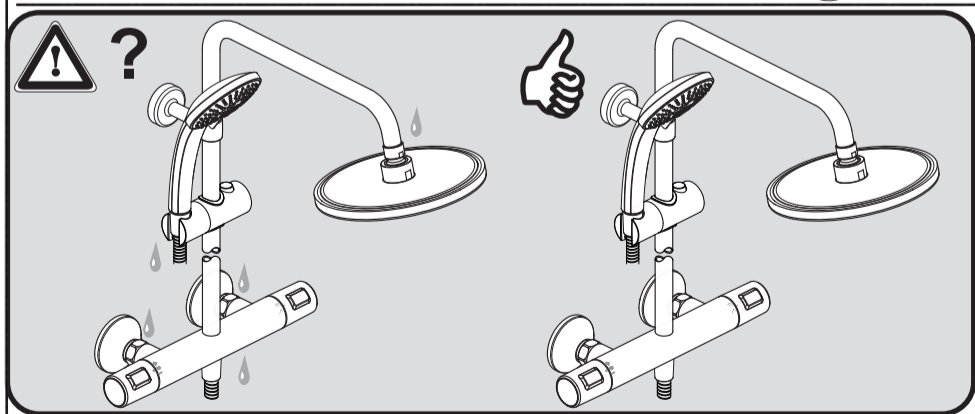

www.idealstandardinternational.com

	P	bar		MAX. 10		5		Q	(3 bar)
	T	°C		MAX. 80		65			
						55		8	12

Q=0%	
Q=50%	
Q=100%	