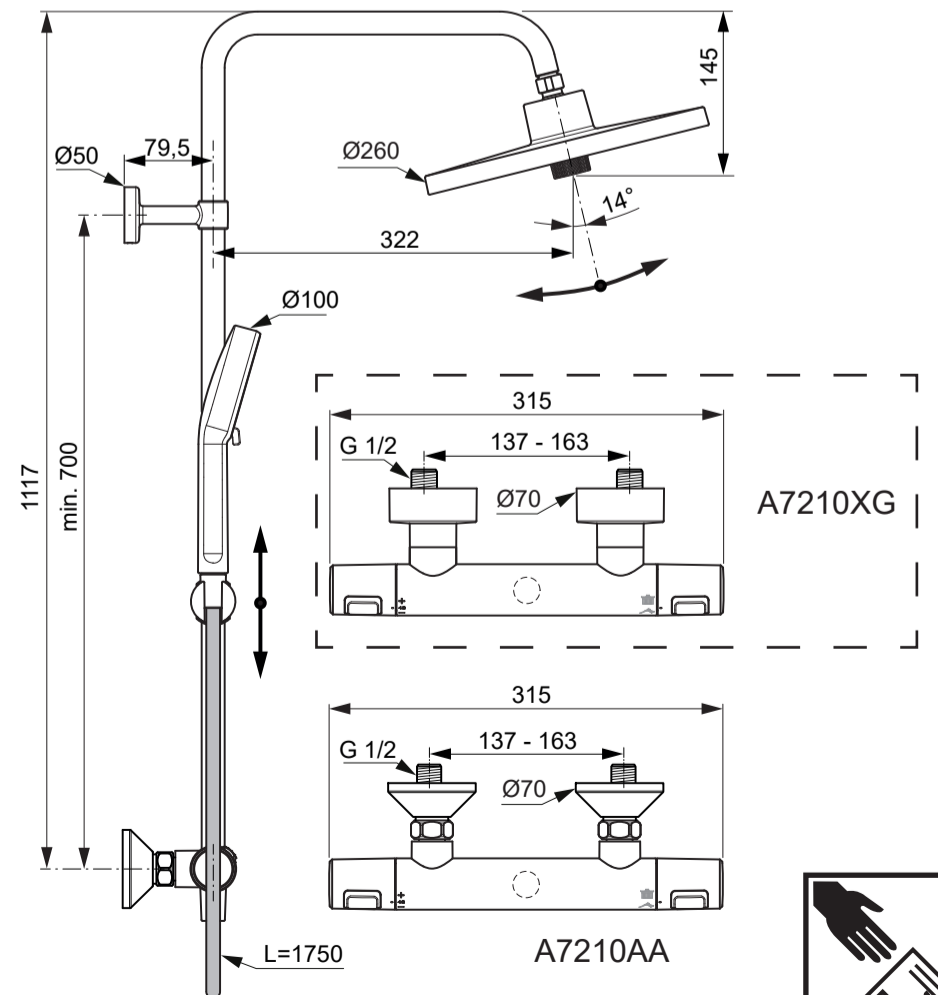

Pos.	Part No.
1	A 861 370 XX
2	A 861 371 NU
3	A 861 375 NU
4	A 861 376 NU
5	A 861 374 NU
6	A 861 372 NU
7	A 960 914 AA
7	B 961 016 XG
8	A 861 385 NU
	A 861 542 XG
9	BE175 XX
10	BD 580 XX
11	A 861 377 XG
	A 861 330 AA

12	B 960 976 AA
13	A 861 331 XX
14	BD 581 XX
15	A 861 379 XX
	A 861 380 XX
16	A 861 383 AA
17	A 861 508 XX

Ideal Standard

CERATHERM T25+
A 7210 ..

1223 / A 869 095
 Made in Germany

Ideal Standard International NV
 Corporate Village - Gent Building
 Da Vincilaan 2
 1935 Zaventem
 Belgium

www.idealstandardinternational.com

	P	bar		MAX. 10		5		Q	(3 bar)
	T	°C		MAX. 80		65			
						55		8	12

Q=0%	
Q=50%	
Q=100%	