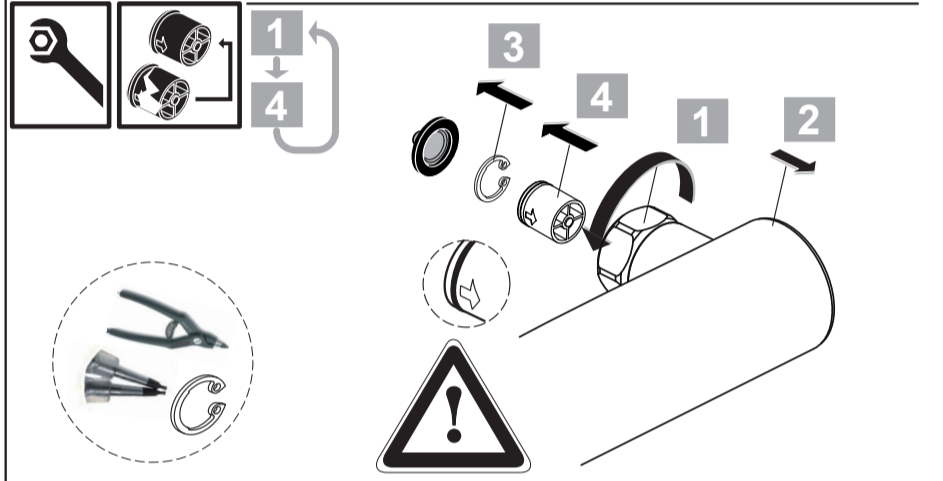

Pos.	Part No.
1	A 861 370 XX
2	A 861 371 NU
3	A 861 375 NU
4	A 861 376 NU
5	A 861 374 NU
6	A 861 372 NU
7	A 960 914 AA
7	B 961 016 XG
8	A 861 385 NU
	A 861 542 XG
9	BE175 XX
10	BD 580 XX
11	A 861 377 XG
	A 861 330 AA

www.idealstandardinternational.com

	P	bar		MAX. 10		5		Q	(3 bar)
	T	°C		MAX. 80		65			
						55		8	12

Q=0%	
Q=50%	
Q=100%	