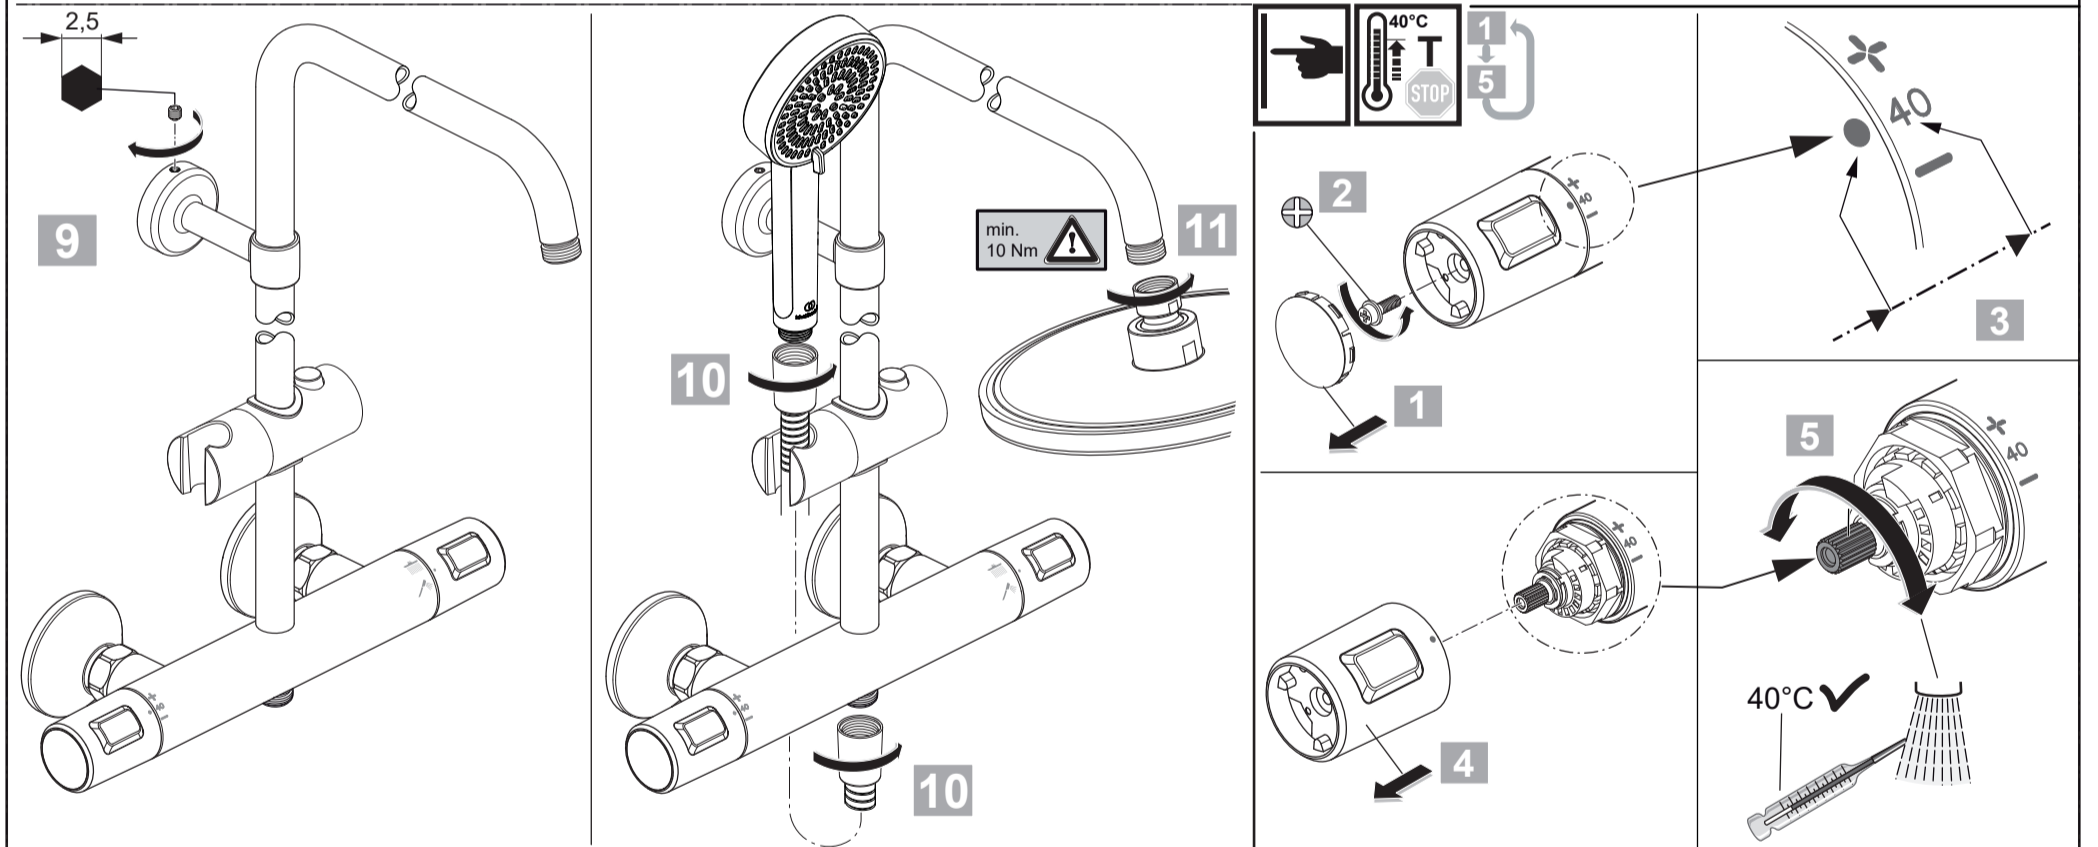

www.idealstandardinternational.com

	P	bar		MAX. 10		5		Q	(3 bar)
	T	°C		MAX. 80		65			
						55		8	12

Q=0%	
Q=50%	
Q=100%	