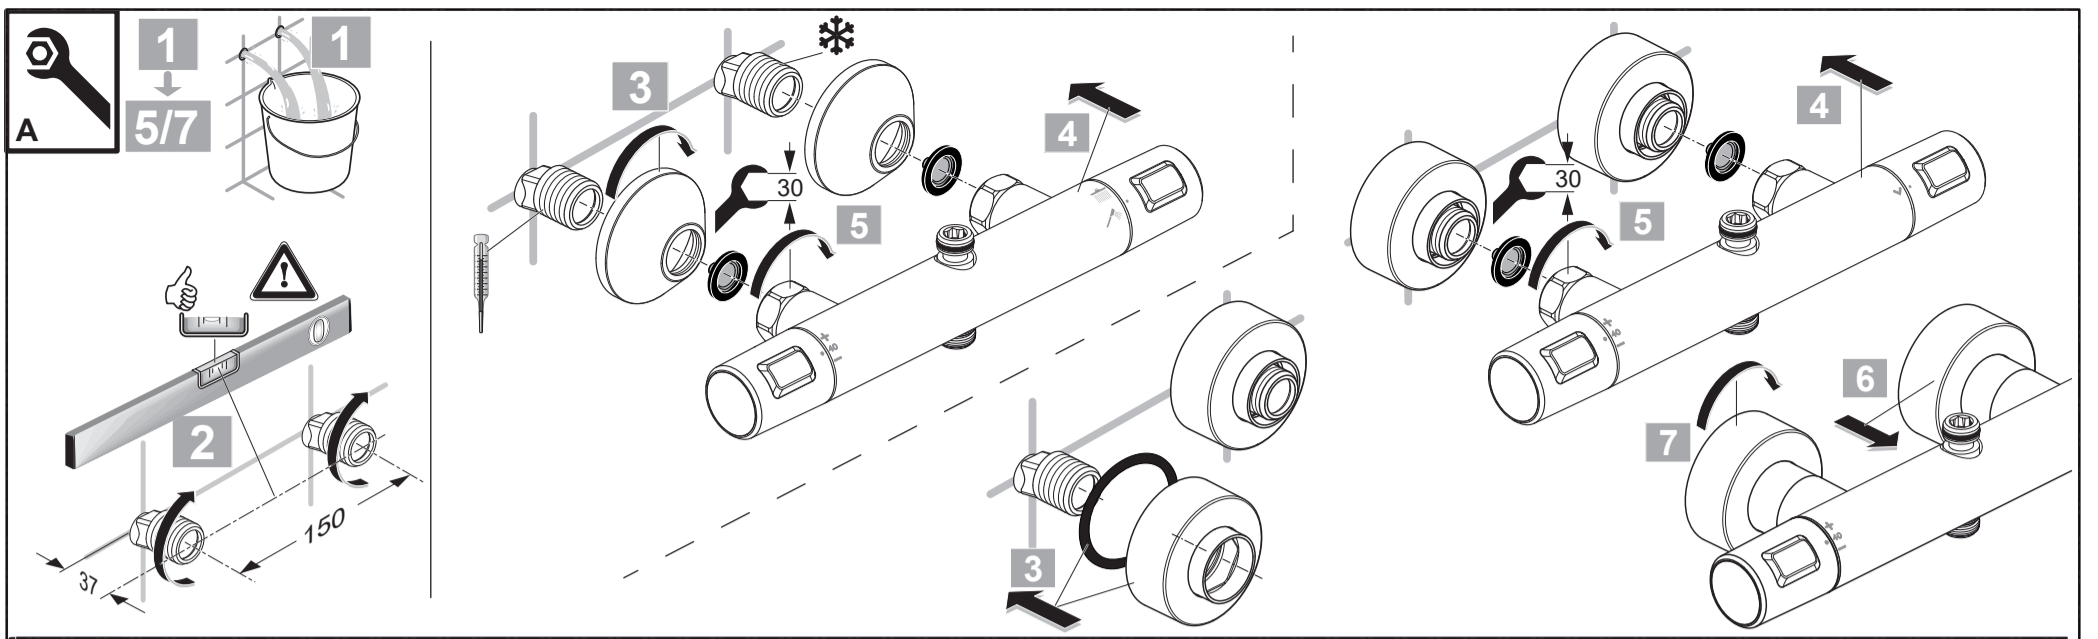

www.idealstandardinternational.com

	P	bar		MAX. 10		5		Q	(3 bar)
	T	°C		MAX. 80		65			
						55		8	12

Q=0%	
Q=50%	
Q=100%	