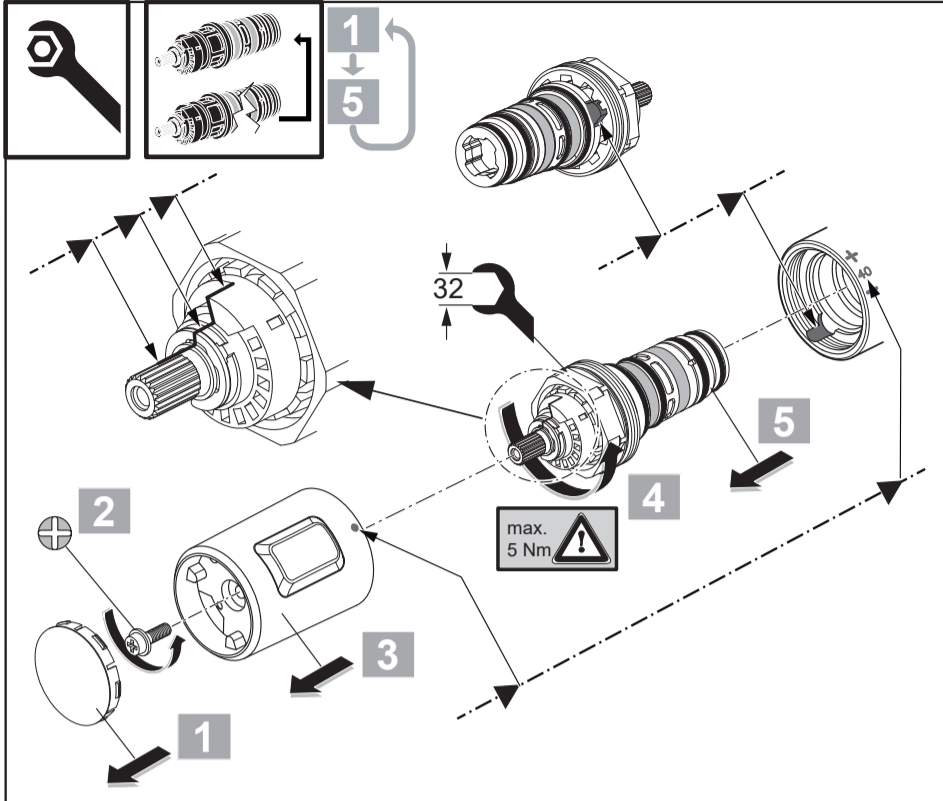

Pos.	Part No.
1	A 861 370 XX
2	A 861 371 NU
3	A 861 375 NU
4	A 861 376 NU
5	A 861 374 NU
6	A 861 372 NU
7	A 960 914 AA
7	B 961 016 XG
8	A 861 385 NU
	A 861 542 XG
9	BE175 XX
10	BD 580 XX
11	A 861 377 XG
	A 861 330 AA

www.idealstandardinternational.com

	P	bar		MAX. 10		5		Q	(3 bar)
	T	°C		MAX. 80		65			
						55		8	12

Q=0%	
Q=50%	
Q=100%	