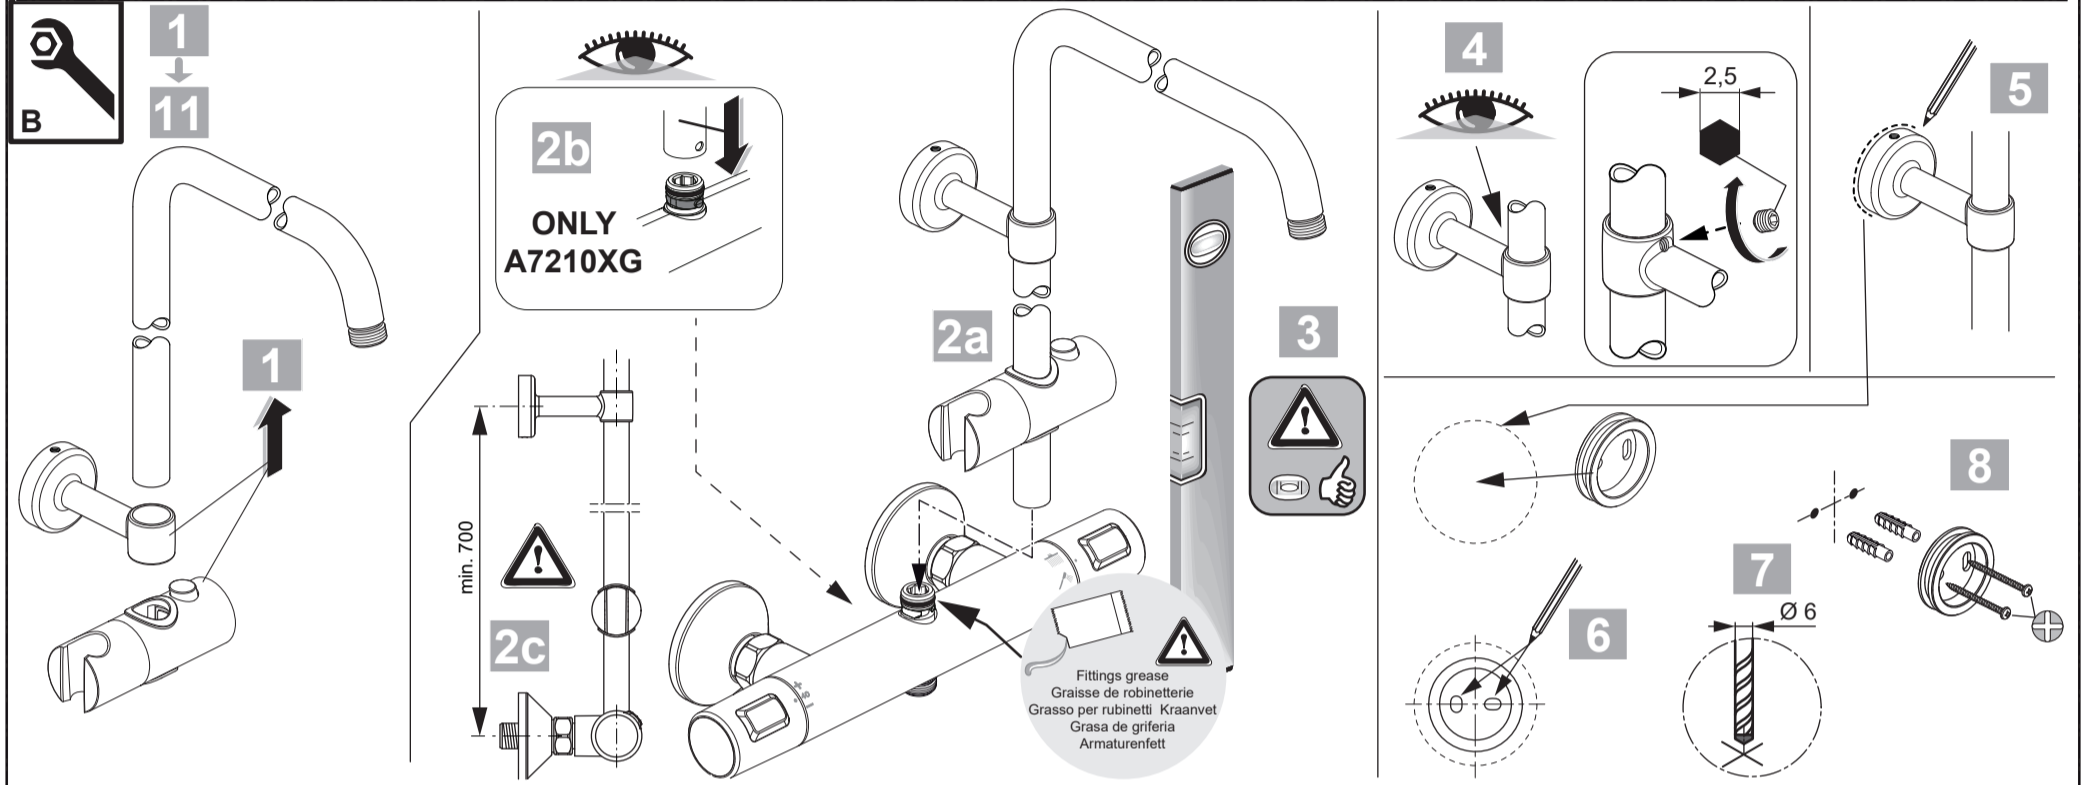

www.idealstandardinternational.com

	P	bar		MAX. 10		5		Q	(3 bar)
	T	°C		MAX. 80		65			
						55		8	12

Q=0%	
Q=50%	
Q=100%	