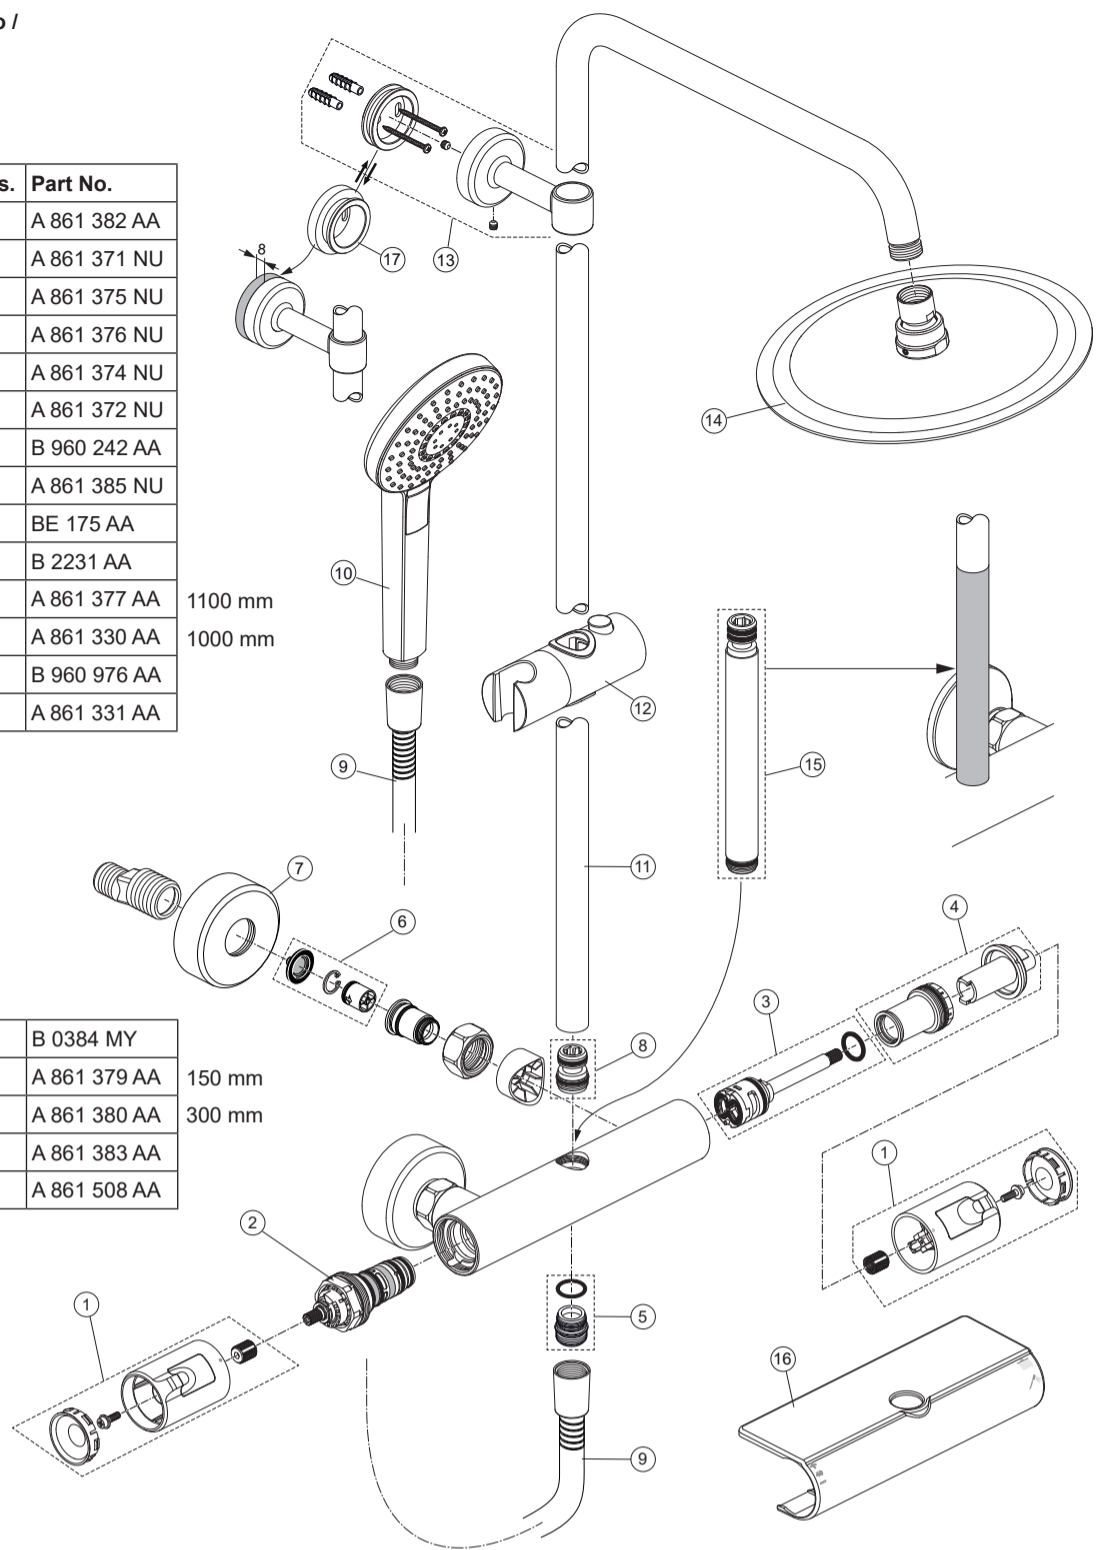

Spare Parts / Ersatzteile / Pièces de recharge / Pezzi di Ricambio / Piezas de requesto /
 Parte de reposição / Reserveonderdelen / Reservdelar / Reservedeler / Varaosat /
 Vraosat / Varahlutir / Ανταλλακτικά / Yedek Parçalar / Náhradní díly / Náhradné diely /
 Nadomestni deli / Резервни части / Запчасти / Części Zapasowe / Piese de schimb
 / Rendelhető alkatrészek / Запасні частини / Reservni delovi / Резервни делови /
 Резервни делови / Atsarginių dalių / Tellitavad varuosad / Rezervju daļi

Pos.	Part No.
1	A 861 382 AA
2	A 861 371 NU
3	A 861 375 NU
4	A 861 376 NU
5	A 861 374 NU
6	A 861 372 NU
7	B 960 242 AA
8	A 861 385 NU
9	BE 175 AA
10	B 2231 AA
11	A 861 377 AA
	A 861 330 AA
12	B 960 976 AA
13	A 861 331 AA

14	B 0384 MY
15	A 861 379 AA
	A 861 380 AA
16	A 861 383 AA
17	A 861 508 AA

Ideal Standard

CERATHERM T50
A 7618 ..

0322 / A 869 014
 Made in Germany

Ideal Standard International NV
 Corporate Village - Gent Building
 Da Vincilaan 2
 1935 Zaventem
 Belgium