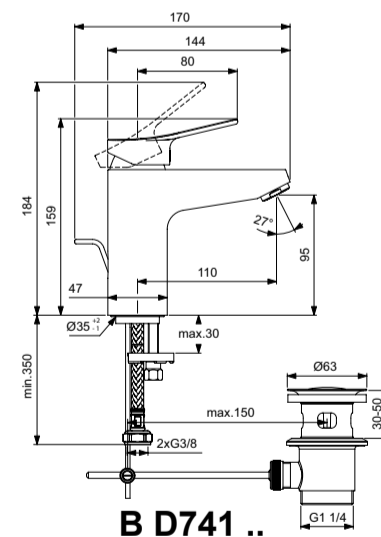

- 11 - A 962574 NU
- 12 - B 960255 NU
- 13 - A 960200 XX
- 14 - A 960063 XX
- 15 - A 960321 XX

	P	bar		MAX. 10		5			Q (3 bar)
	T	°C		MAX. 80		65 40			l/min
								5	9
								<b>B D746 ..</b>	

XX = AA, AD, .....

- 1 - B 961898 XX
- 2 - B 960473 XX
- 3 - B 961373 XX
- 4 - B 961374 NU
- 5 - A 861181 NU
- 6 - B 961491 NU
- 7 - B 961383 XX
- 8 - A 964520 NU
- 9 - A 962991 XX
- 9a - B 964550 AA
- 10 - B 960900 XX
- 10a - B 961913 XX

Ideal Standard

**DOREA**

09.2023 / B565361

Ideal Standard International NV  
Corporate Village – Gent Building  
Da Vincilaan 2  
1935 Zaventem  
Belgium

<http://www.idealstandardinternational.com>

1 x 190mm  
1 x 330mm