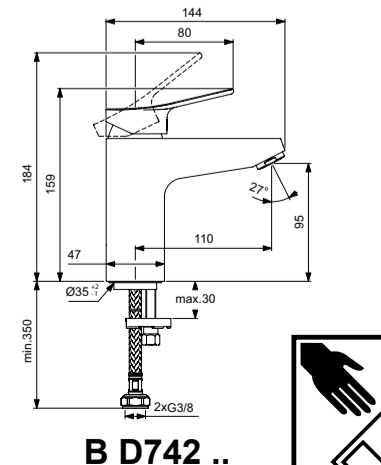

- 1 - B 961898 XX
- 2 - B 960473 XX
- 3 - B 961373 XX
- 4 - B 961374 NU
- 5 - A 861181 NU
- 6 - B 961491 NU
- 7 - B 961383 XX
- 8 - A 964520 NU
- 9 - A 962991 XX
- 9a - B 964550 AA
- 10 - B 960900 XX
- 10a - B 961913 XX

Ideal Standard

**DOREA**

09.2023 / B565361

Ideal Standard International NV  
Corporate Village – Gent Building  
Da Vincilaan 2  
1935 Zaventem  
Belgium

<http://www.idealstandardinternational.com>

1 x 190mm  
1 x 330mm