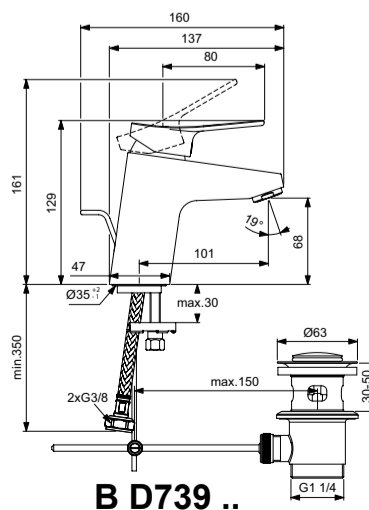

- 1 - B 961898 XX
- 2 - B 960473 XX
- 3 - B 961373 XX
- 4 - B 961374 NU
- 5 - A 861181 NU
- 6 - B 961491 NU
- 7 - B 961383 XX
- 8 - A 964520 NU
- 9 - A 962991 XX
- 9a - B 964550 AA
- 10 - B 960900 XX
- 10a - B 961913 XX

Ideal Standard

**DOREA**

09.2023 / B565361

Ideal Standard International NV  
Corporate Village – Gent Building  
Da Vincilaan 2  
1935 Zaventem  
Belgium

<http://www.idealstandardinternational.com>

1 x 190mm  
1 x 330mm