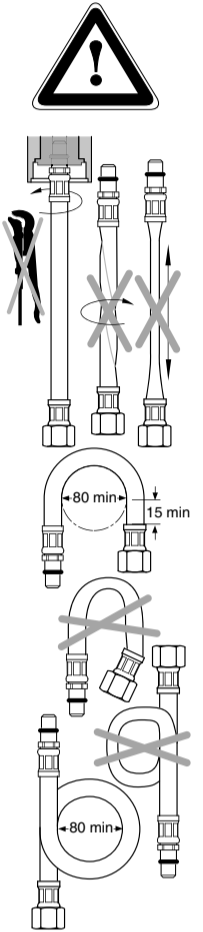

- 11 - A 962574 NU
- 12 - B 960255 NU
- 13 - A 960200 XX
- 14 - A 960063 XX
- 15 - A 960321 XX

	P	bar		MAX. 10		5			Q (3 bar)
	T	°C		MAX. 80		65 40			l/min
								5	9
								<b>B D746 ..</b>	

XX = AA, AD, .....

Ordering spares / Ersatzteil - Regelung / Pièces de rechange / Parti di ricambio / Lista de recambios / Onderdelen bestellen (NL/B) / Κωδικοί Ανταλλακτικών / Bestilling af reservedele / Beställning av reservdelar / Bestilling av reservedeler / Резервни части / Запчасти / Części zapasowe / Piese de schimb / Rendelhető alkatrészek / Запасні частини / Резервни делови / Резервни делови / Atsarginių dalių / Tellitavad varuosad / Rezerves daļas / Náhradní díly / Náhradné diely / Yedek parça siparişi / Nadomestni deli

- 1 - B 961898 XX
- 2 - B 960473 XX
- 3 - B 961373 XX
- 4 - B 961374 NU
- 5 - A 861181 NU
- 6 - B 961491 NU
- 7 - B 961383 XX
- 8 - A 964520 NU
- 9 - A 962991 XX
- 9a - B 964550 AA
- 10 - B 960900 XX
- 10a - B 961913 XX

Ideal Standard

**DOREA**

09.2023 / B565361

Ideal Standard International NV  
Corporate Village – Gent Building  
Da Vincilaan 2  
1935 Zaventem  
Belgium

<http://www.idealstandardinternational.com>

1 x 190mm  
1 x 330mm