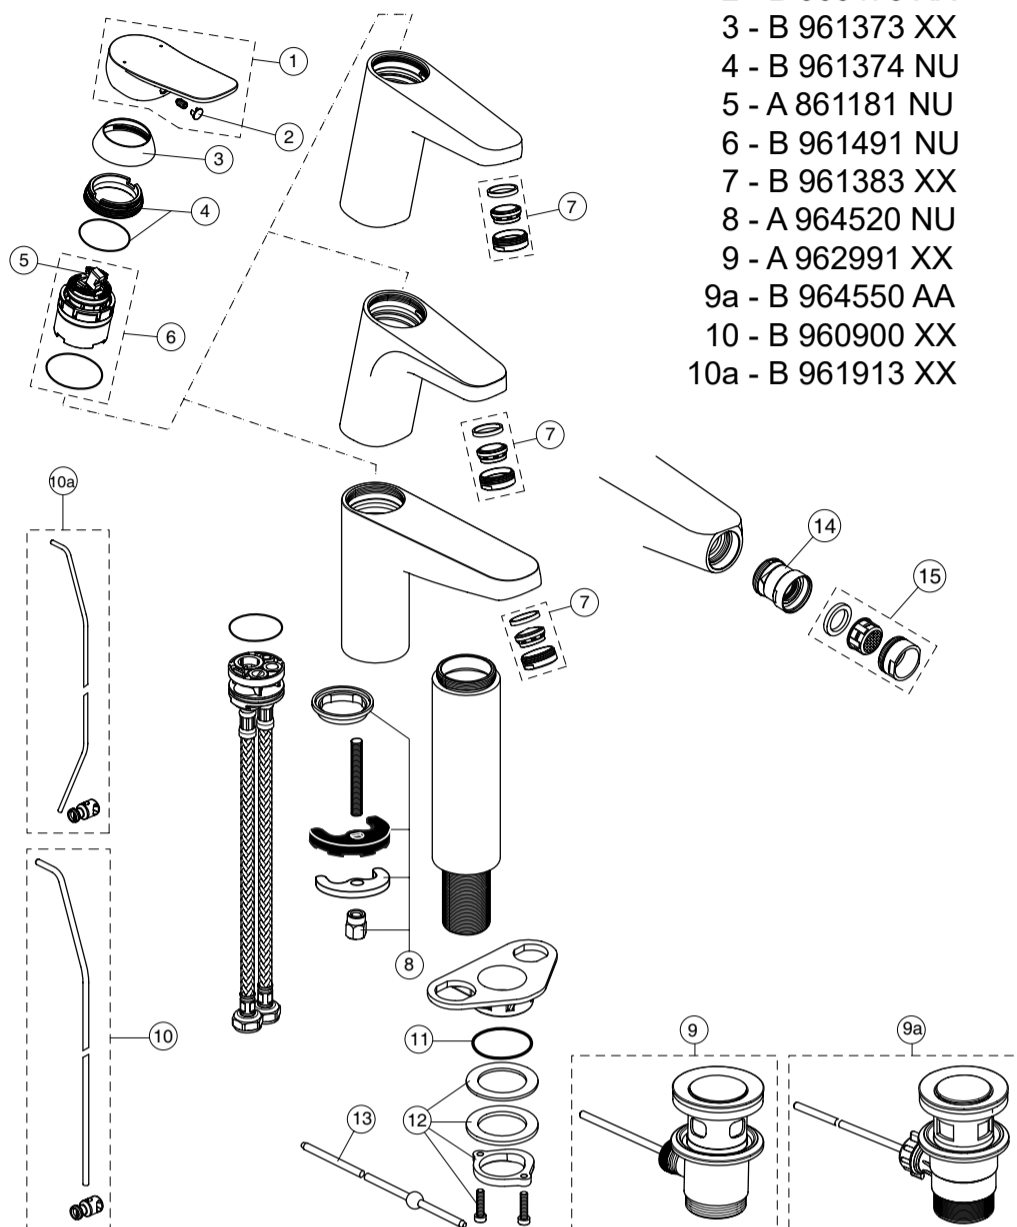

- 11 - A 962574 NU
- 12 - B 960255 NU
- 13 - A 960200 XX
- 14 - A 960063 XX
- 15 - A 960321 XX

	P	bar		MAX. 10		5			Q (3 bar)
	T	°C		MAX. 80		65 40			l/min
								5	9
								<b>B D746 ..</b>	

XX = AA, AD, .....

- 1 - B 961898 XX
- 2 - B 960473 XX
- 3 - B 961373 XX
- 4 - B 961374 NU
- 5 - A 861181 NU
- 6 - B 961491 NU
- 7 - B 961383 XX
- 8 - A 964520 NU
- 9 - A 962991 XX
- 9a - B 964550 AA
- 10 - B 960900 XX
- 10a - B 961913 XX

Ideal Standard

**DOREA**

09.2023 / B565361

Ideal Standard International NV  
Corporate Village – Gent Building  
Da Vincilaan 2  
1935 Zaventem  
Belgium

<http://www.idealstandardinternational.com>

1 x 190mm  
1 x 330mm