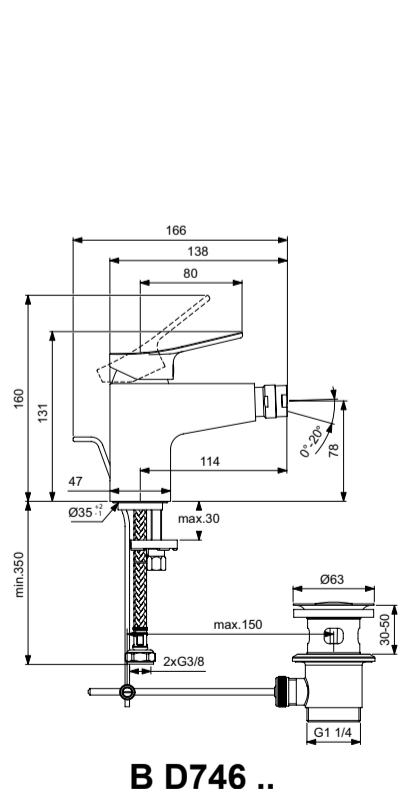

- 11 - A 962574 NU
- 12 - B 960255 NU
- 13 - A 960200 XX
- 14 - A 960063 XX
- 15 - A 960321 XX

	P	bar		MAX. 10		5			Q (3 bar)
	T	°C		MAX. 80		65 40			l/min
								5	9
								<b>B D746 ..</b>	

XX = AA, AD, .....

- 1 - B 961898 XX
- 2 - B 960473 XX
- 3 - B 961373 XX
- 4 - B 961374 NU
- 5 - A 861181 NU
- 6 - B 961491 NU
- 7 - B 961383 XX
- 8 - A 964520 NU
- 9 - A 962991 XX
- 9a - B 964550 AA
- 10 - B 960900 XX
- 10a - B 961913 XX

Ideal Standard

**DOREA**

09.2023 / B565361

Ideal Standard International NV  
Corporate Village – Gent Building  
Da Vincilaan 2  
1935 Zaventem  
Belgium

<http://www.idealstandardinternational.com>

1 x 190mm  
1 x 330mm

P	T	°C	0	1	2	3	4	5
			°C	°C	°C	°C	°C	°C
0,3 MPa 3 bar	50°C	15°C	50	49	44	40	35	33
	65°C	15°C	65	63	57	50	44	40
	85°C	15°C	85	83	74	64	56	50

100% 50%

STOP

Q  
l/min

B D746 ..