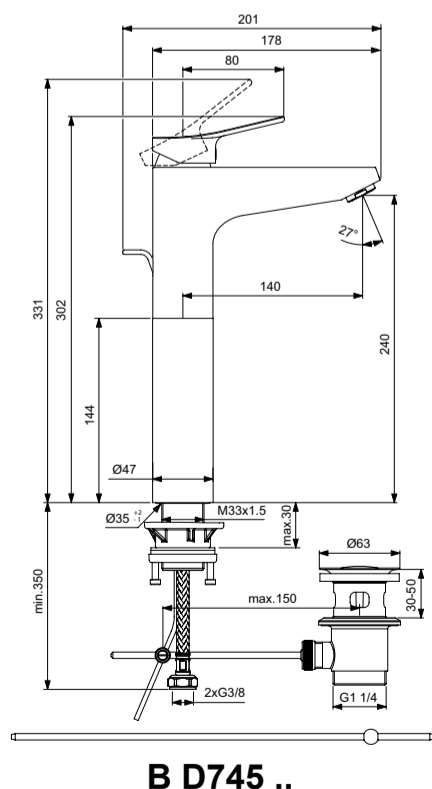

- 11 - A 962574 NU
- 12 - B 960255 NU
- 13 - A 960200 XX
- 14 - A 960063 XX
- 15 - A 960321 XX

	P	bar		MAX. 10		5			Q (3 bar)
	T	°C		MAX. 80		65 40			l/min
								5	9
								<b>B D746 ..</b>	

XX = AA, AD, .....

- 1 - B 961898 XX
- 2 - B 960473 XX
- 3 - B 961373 XX
- 4 - B 961374 NU
- 5 - A 861181 NU
- 6 - B 961491 NU
- 7 - B 961383 XX
- 8 - A 964520 NU
- 9 - A 962991 XX
- 9a - B 964550 AA
- 10 - B 960900 XX
- 10a - B 961913 XX

Ideal Standard

**DOREA**

09.2023 / B565361

Ideal Standard International NV  
Corporate Village – Gent Building  
Da Vincilaan 2  
1935 Zaventem  
Belgium

<http://www.idealstandardinternational.com>

1 x 190mm  
1 x 330mm