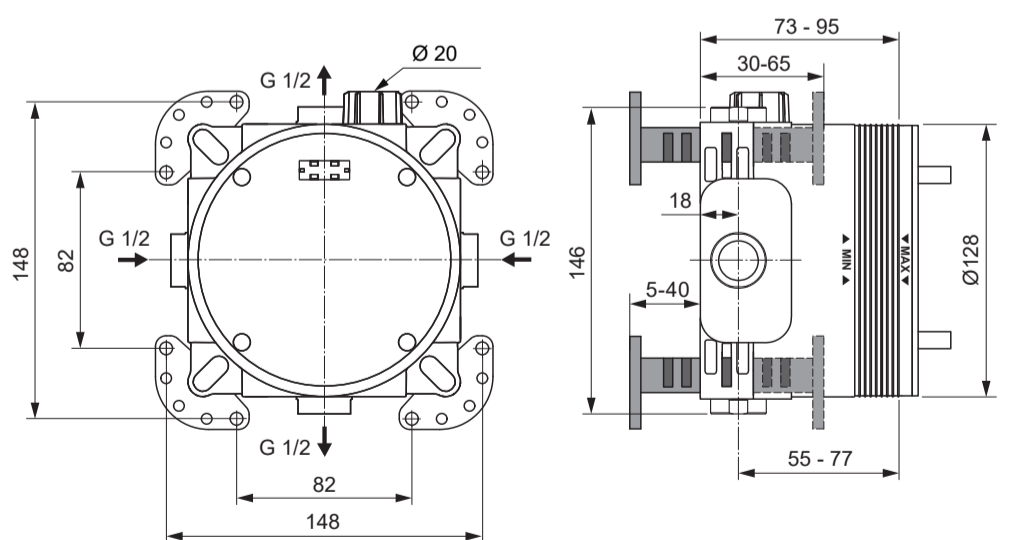

Pos.	Part No.
1	A 963 131 NU
2	A 963 132 NU
3	A 963 146 NU
4	A 861 328 NU
5	A 861 111 NU

Ideal Standard

**EASY BOX**  
A 1000 NU

1123 / A 866 090 R2

Ideal Standard (UK) Ltd.  
The Bathroom Works  
National Avenue  
Hull HU5 4HS  
England