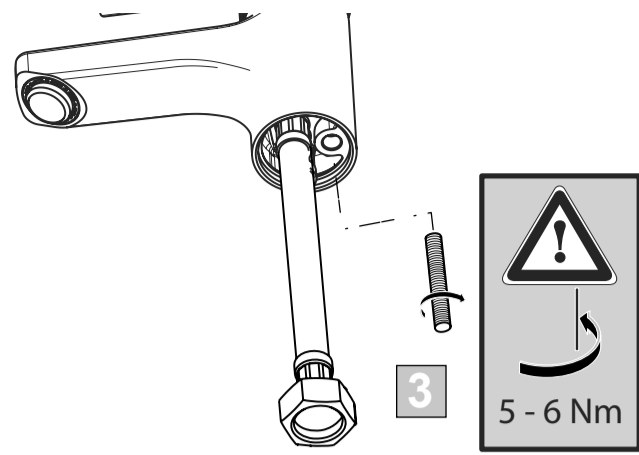

ESLA

Ideal Standard

04.2021 / B665783

Ideal Standard International NV
Corporate Village – Gent Building
Da Vincilaan 2
1935 Zaventem
Belgium
<http://www.idealstandardinternational.com>

Temperature limiter / Temperaturbegrenzer / Limiteur de tempeérature / Limitatore della temperatura / Limitador de temperatura / Temperatuur begrenzer (NL / B) / Ρυθμιστής Θερμοκρασίας / Temperaturbegrænser / Temperaturbegränsare / Temperatursperre / Ограничител на температура / Ограничитель температуры / Ogranicznik temperatury / Limitator de temperatură / Hőmérséklet korlátozó / Обмежувач температури / Ограничивач температуре / Ограничител на температура / Temperatūros ribotuvas / Temperatuuri piiraja / Temperatūras norobežotājs / Omezovač teploty / Obmedzovač teploty / Isi sabitleyicisi / Omejevalec temperature