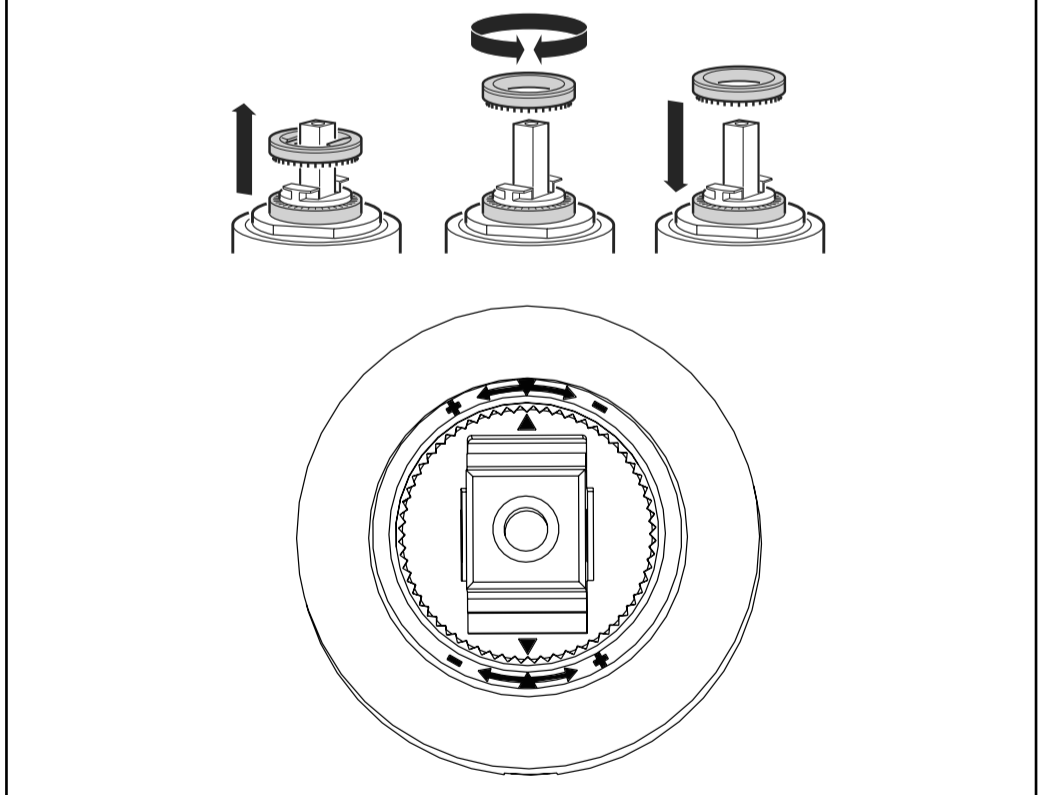

ESLA

Ideal Standard

04.2021 / B665783

Ideal Standard International NV
Corporate Village – Gent Building
Da Vincilaan 2
1935 Zaventem
Belgium
<http://www.idealstandardinternational.com>

Temperature limiter / Temperaturbegrenzer / Limiteur de tempeérature / Limitatore della temperatura / Limitador de temperatura / Temperatuur begrenzer (NL / B) / Ρυθμιστής Θερμοκρασίας / Temperaturbegrænser / Temperaturbegränsare / Temperatursperre / Ограничител на температура / Ограничитель температуры / Ogranicznik temperatury / Limitator de temperatură / Hőmérséklet korlátozó / Обмежувач температури / Ограничивач температуре / Ограничител на температура / Temperatūros ribotuvas / Temperatuuri piiraja / Temperatūras norobežotājs / Omezovač teploty / Obmedzovač teploty / Isi sabitleyicisi / Omejevalec temperature