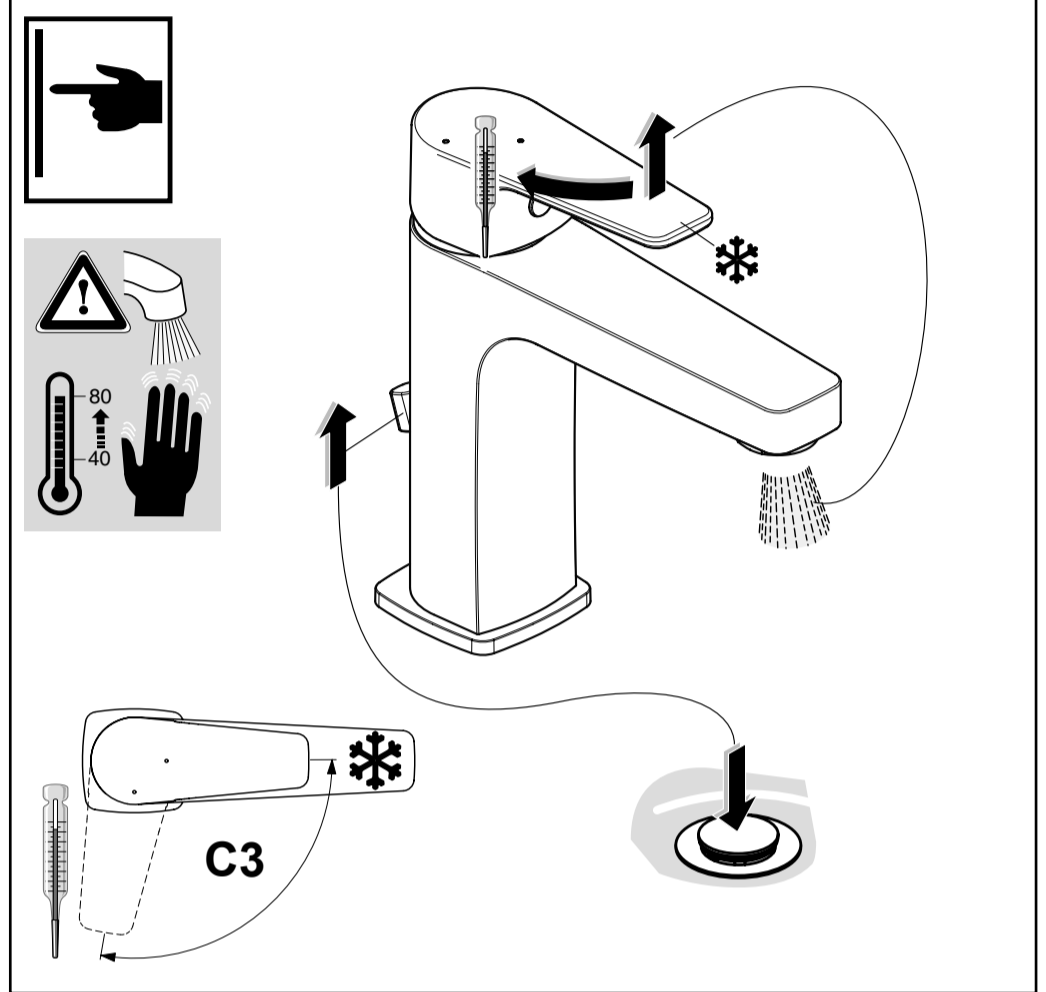

ESLA

Ideal Standard

04.2021 / B665783

Ideal Standard International NV
Corporate Village – Gent Building
Da Vincilaan 2
1935 Zaventem
Belgium
<http://www.idealstandardinternational.com>

Temperature limiter / Temperaturbegrenzer / Limiteur de tempeérature / Limitatore della temperatura / Limitador de temperatura / Temperatuur begrenzer (NL / B) / Ρυθμιστής Θερμοκρασίας / Temperaturbegrænser / Temperaturbegränsare / Temperatursperre / Ограничител на температура / Ограничитель температуры / Ogranicznik temperatury / Limitator de temperatură / Hőmérséklet korlátozó / Обмежувач температури / Ограничивач температуре / Ограничител на температура / Temperatūros ribotuvas / Temperatuuri piiraja / Temperatūras norobežotājs / Omezovač teploty / Obmedzovač teploty / Isi sabitleyicisi / Omejevalec temperature