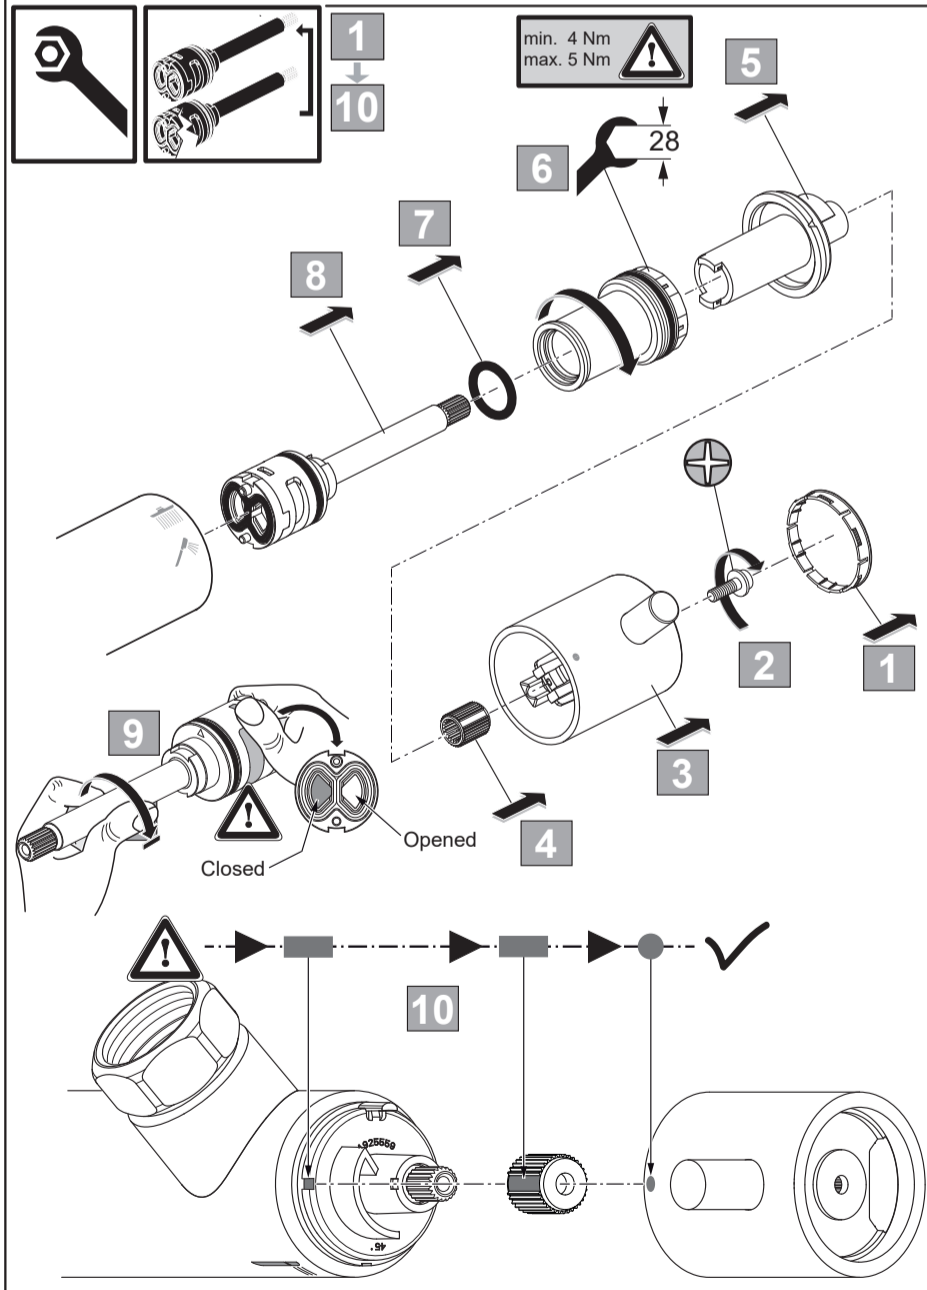

XX = AA, GN, ...

Pos.	Part No.
1	A 861 568 XX
2	A 861 371 NU
3	A 861 375 NU
4	A 861 376 NU
5	A 861 498 NU
6	A 861 372 NU
7	B 960 714 XX
	B 960 016 XG
8	A 861 385 NU
9	BE 175 XX
10	BC 774 XX
11	A 861 388 XX
12	B 961 024 XX
13	A 861 389 XX
14	A 861 569 XX

15	A 5803 XX
16	A 861 379 XX
	150 mm
	A 861 380 XX
	300 mm
17	A 861 383 AA

Ideal Standard

CERATHERM T125
A 7589 ..

1122 / A 869 006 R1
 Made in Germany

Ideal Standard International NV
 Corporate Village - Gent Building
 Da Vincilaan 2
 1935 Zaventem
 Belgium