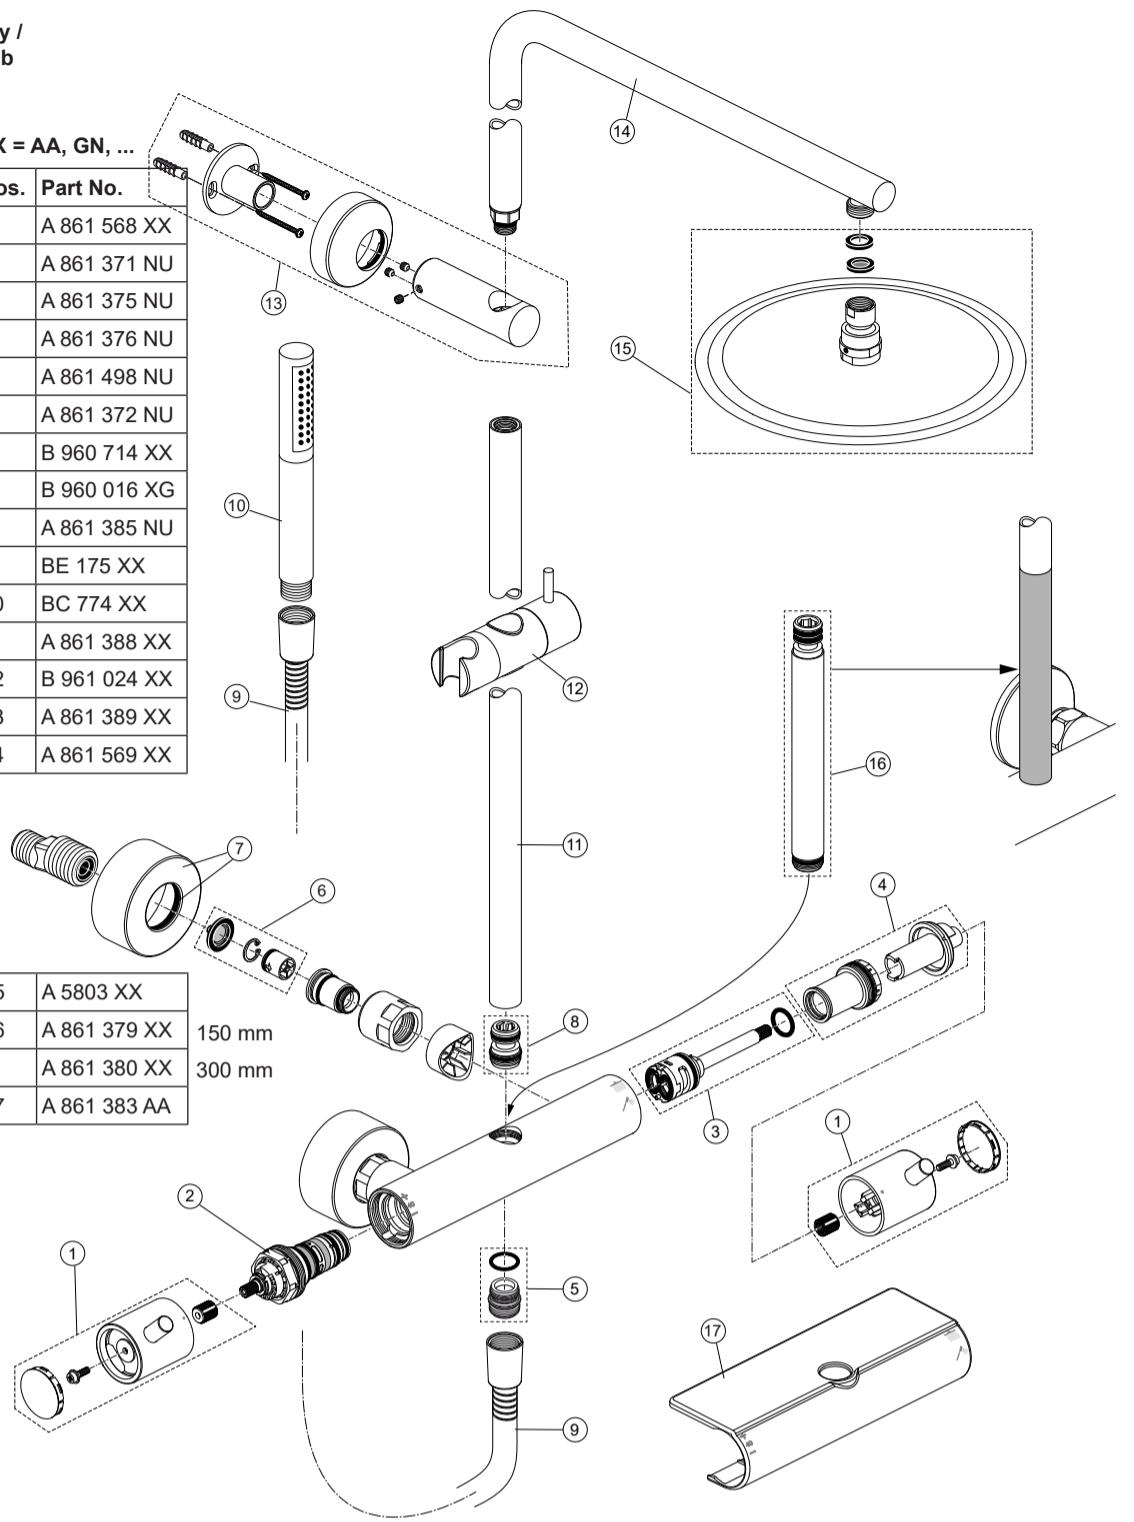

XX = AA, GN, ...

Pos.	Part No.
1	A 861 568 XX
2	A 861 371 NU
3	A 861 375 NU
4	A 861 376 NU
5	A 861 498 NU
6	A 861 372 NU
7	B 960 714 XX
	B 960 016 XG
8	A 861 385 NU
9	BE 175 XX
10	BC 774 XX
11	A 861 388 XX
12	B 961 024 XX
13	A 861 389 XX
14	A 861 569 XX

15	A 5803 XX
16	A 861 379 XX
	150 mm
	A 861 380 XX
	300 mm
17	A 861 383 AA

Ideal Standard

CERATHERM T125
A 7589 ..

1122 / A 869 006 R1
 Made in Germany

Ideal Standard International NV
 Corporate Village - Gent Building
 Da Vincilaan 2
 1935 Zaventem
 Belgium