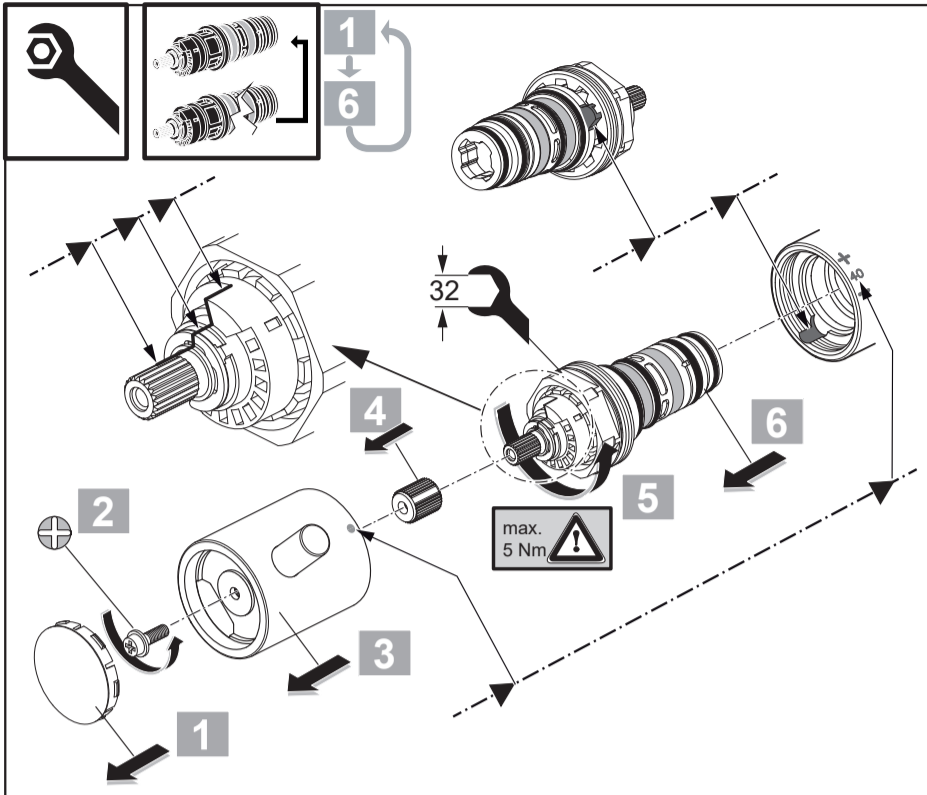

XX = AA, GN, ...

Pos.	Part No.
1	A 861 568 XX
2	A 861 371 NU
3	A 861 375 NU
4	A 861 376 NU
5	A 861 498 NU
6	A 861 372 NU
7	B 960 714 XX
	B 960 016 XG
8	A 861 385 NU
9	BE 175 XX
10	BC 774 XX
11	A 861 388 XX
12	B 961 024 XX
13	A 861 389 XX
14	A 861 569 XX

15	A 5803 XX
16	A 861 379 XX
	150 mm
	A 861 380 XX
	300 mm
17	A 861 383 AA

Ideal Standard

CERATHERM T125
A 7589 ..

1122 / A 869 006 R1
 Made in Germany

Ideal Standard International NV
 Corporate Village - Gent Building
 Da Vincilaan 2
 1935 Zaventem
 Belgium