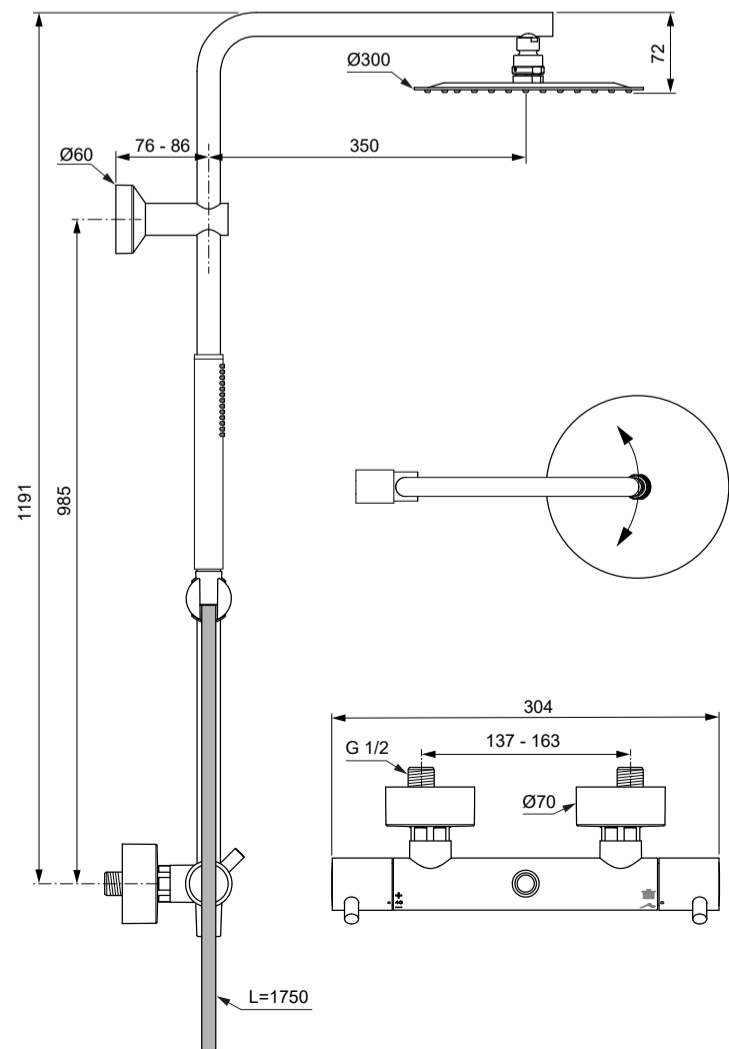

XX = AA, GN, ...

Pos.	Part No.
1	A 861 568 XX
2	A 861 371 NU
3	A 861 375 NU
4	A 861 376 NU
5	A 861 498 NU
6	A 861 372 NU
7	B 960 714 XX
	B 960 016 XG
8	A 861 385 NU
9	BE 175 XX
10	BC 774 XX
11	A 861 388 XX
12	B 961 024 XX
13	A 861 389 XX
14	A 861 569 XX

15	A 5803 XX
16	A 861 379 XX
	150 mm
	A 861 380 XX
	300 mm
17	A 861 383 AA

Ideal Standard

CERATHERM T125
A 7589 ..

1122 / A 869 006 R1
 Made in Germany

Ideal Standard International NV
 Corporate Village - Gent Building
 Da Vincilaan 2
 1935 Zaventem
 Belgium