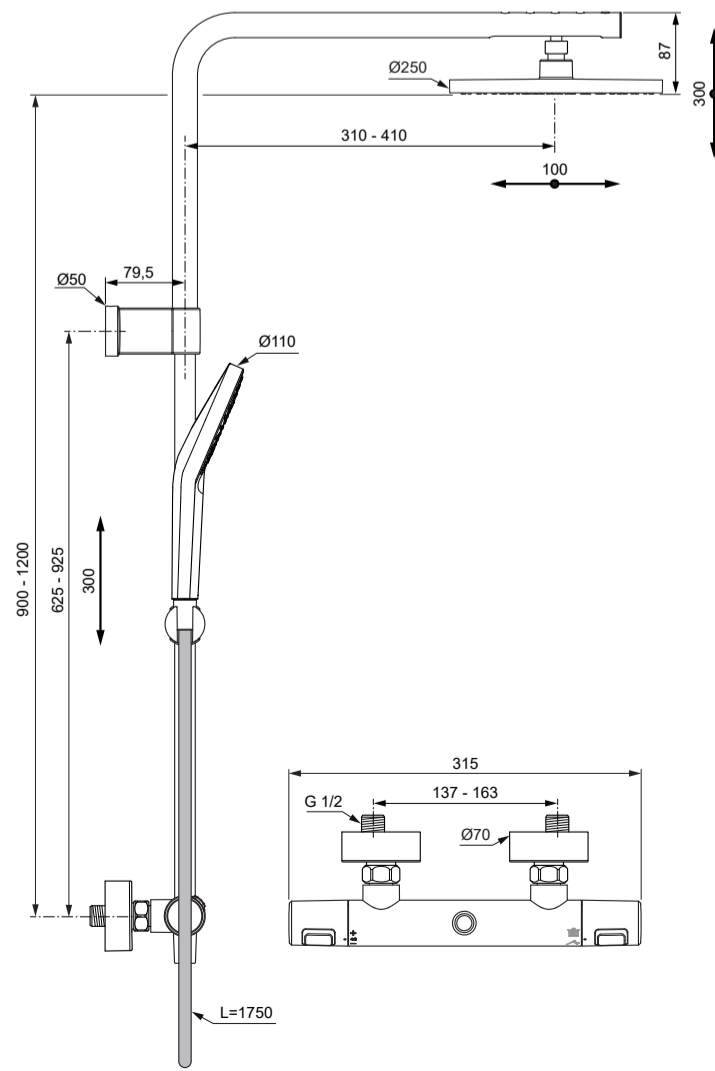

Pos.	Part No.
1	A 861 370 AA
2	A 861 371 NU
3	A 861 375 NU
4	A 861 376 NU
5	A 861 374 NU
6	A 861 372 NU
7	A 861 139 AA
8	A 861 385 NU
9	BE 175 AA
10	BE 2231 AA
11	A 861 541 AA
12	B 961 024 AA
13	A 861 539 AA
14	A 821 273AA
15	A 861 383 AA
16	A 861 508 AA

Ideal Standard

CERATHERM T25
A 7628 ..

0522 / A 869035
 Made in Germany

Ideal Standard International NV
 Corporate Village - Gent Building
 Da Vincilaan 2
 1935 Zaventem
 Belgium

www.idealstandardinternational.com

	P bar		MAX. 10		5		Q (3 bar)
	T °C		MAX. 80		1		l/min
			65		8		
			55		12		