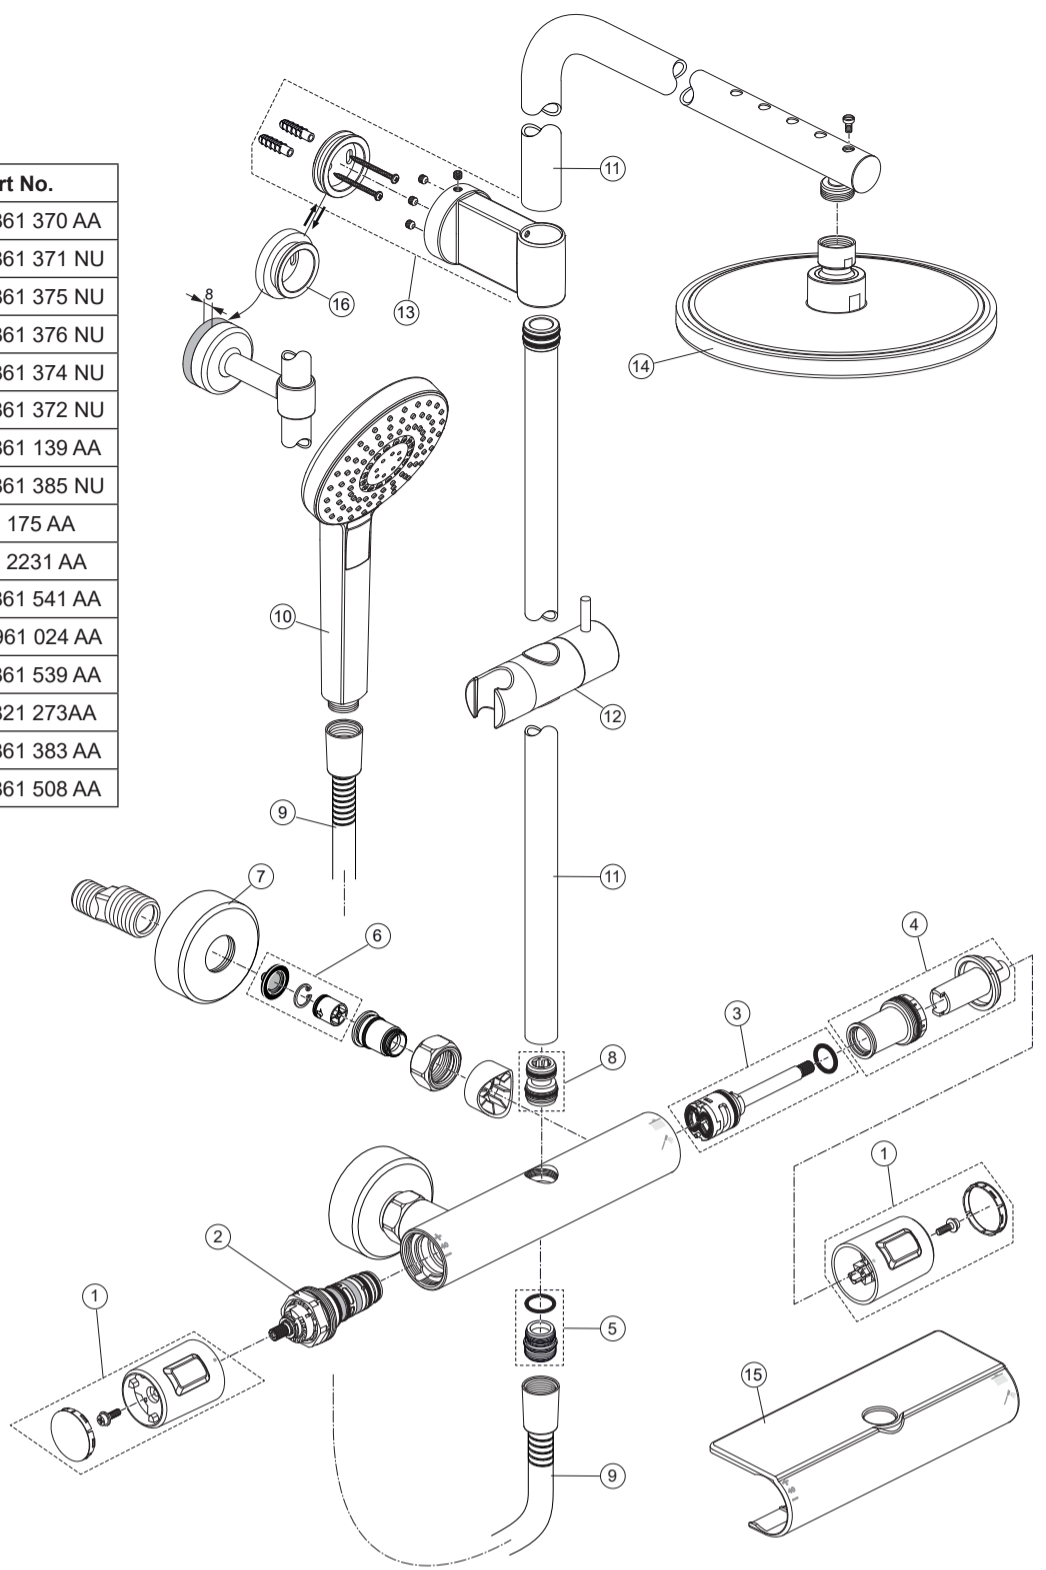

Spare Parts / Ersatzteile / Pièces de recharge / Pezzi di Ricambio / Piezas de requesto /
 Parte de reposição / Reserveonderdelen / Reservdelar / Reservedeler / Varaosat /
 Vraosat / Varahlutir / Ανταλλακτικά / Yedek Parçalar / Náhradní díly / Náhradné diely /
 Nadomestni deli / Резервни части / Zapczęści Zapasowe / Piese de schimb /
 Rendelhető alkatrészek / Запасні частини / Reservni delovi / Резервни делови /
 Резервни делови / Atsarginių dalių / Tellitavad varuosad / Rezervju daļi

Pos.	Part No.
1	A 861 370 AA
2	A 861 371 NU
3	A 861 375 NU
4	A 861 376 NU
5	A 861 374 NU
6	A 861 372 NU
7	A 861 139 AA
8	A 861 385 NU
9	BE 175 AA
10	BE 2231 AA
11	A 861 541 AA
12	B 961 024 AA
13	A 861 539 AA
14	A 821 273AA
15	A 861 383 AA
16	A 861 508 AA

Ideal Standard

CERATHERM T25
A 7628 ..

0522 / A 869035
 Made in Germany

Ideal Standard International NV
 Corporate Village - Gent Building
 Da Vincilaan 2
 1935 Zaventem
 Belgium

www.idealstandardinternational.com

	P bar		MAX. 10		5		Q (3 bar)
	T °C		MAX. 80		1		l/min
			65		8		
			55		12		