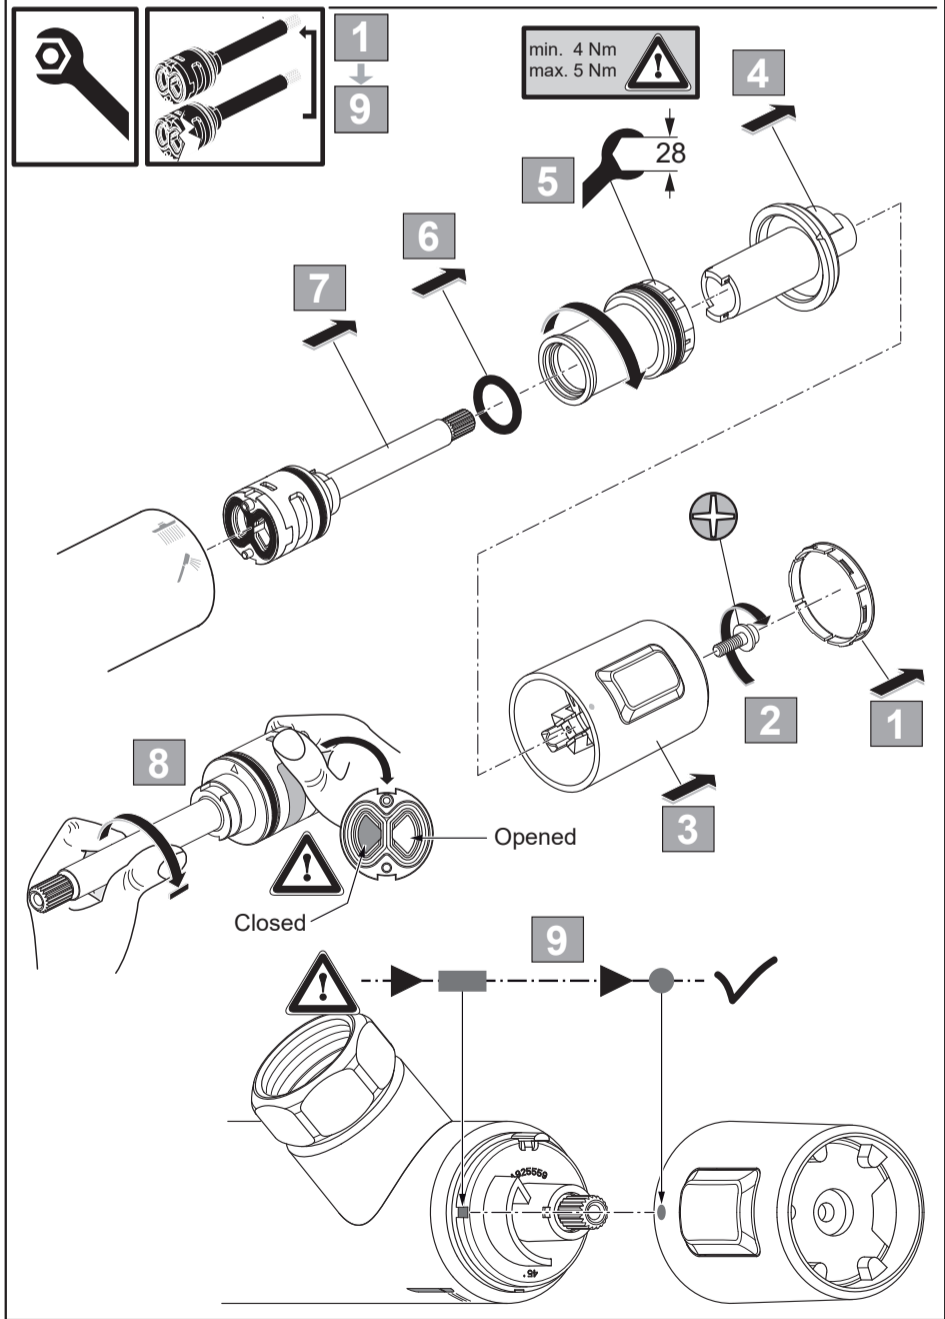

Pos.	Part No.
1	A 861 370 AA
2	A 861 371 NU
3	A 861 375 NU
4	A 861 376 NU
5	A 861 374 NU
6	A 861 372 NU
7	A 861 139 AA
8	A 861 385 NU
9	BE 175 AA
10	BE 2231 AA
11	A 861 541 AA
12	B 961 024 AA
13	A 861 539 AA
14	A 821 273AA
15	A 861 383 AA
16	A 861 508 AA

	P bar		MAX. 10		5		Q (3 bar)
	T °C		MAX. 80		1		l/min
			65		8		
			55		12		