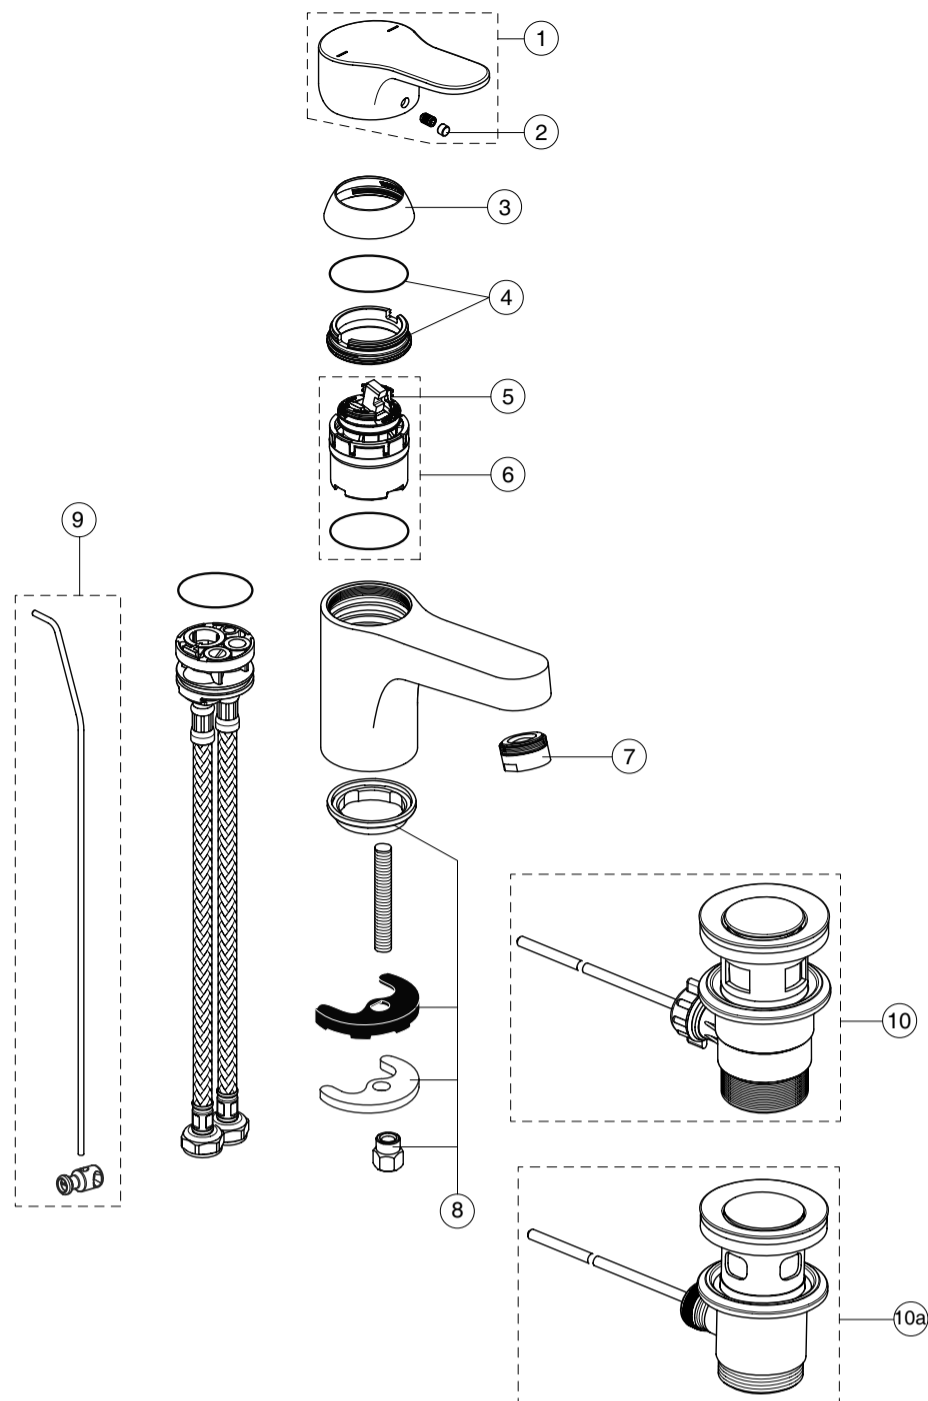

Ordering spares / Ersatzteil - Regelung / Pièces de rechange / Parti di ricambio / Lista de recambios / Onderdelen bestellen (NL/B) / Κωδικοί Ανταλλακτικών / Bestilling af reservedele / Beställning av reservdelar / Bestilling av reservedeler / Резервни части / Запчасти / Części zapasowe / Piese de schimb / Rendelhető alkatrészek / Запасні частини / Резервни делови / Резервни делови / Atsarginių dalių / Tellitavad varuosad / Rezerves daļas / Náhradní díly / Náhradné diely / Yedek parça siparişi / Nadomestni deli

XX = AA, AD, .....

- 1 - B 961852 XX
- 2 - A 963751 NU
- 3 - B 961373 XX
- 4 - B 961374 NU
- 5 - A 861181 NU
- 6 - A 861156 NU
- 7 - B 960754 XX
- 8 - A 964520 NU
- 9 - B 960900 XX
- 10 - B 964550 XX
- 10a - A 962991 XX

Ideal Standard

	P	bar	0,5	MAX. 10		5		Q (3 bar)
	T	°C		MAX. 80		65		l/min
						40		5