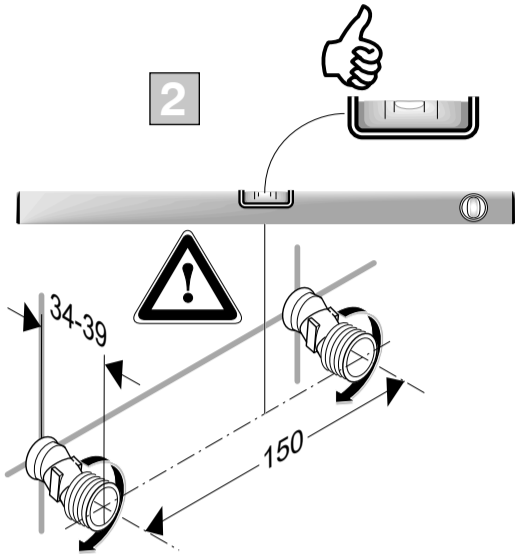

CERABASE

Ideal Standard

10.2022 / B565281

B D488 ..

Ideal Standard International NV
Corporate Village – Gent Building
Da Vincilaan 2
1935 Zaventem
Belgium
<http://www.idealstandardinternational.com>

P	T	Snowflake	0	1	2	3	4	5
			°C	°C	°C	°C	°C	°C
0,3 MPa 3 bar	50°C	15°C	50	49	44	40	35	33
	65°C	15°C	65	63	57	50	44	40
	85°C	15°C	85	83	74	64	56	50