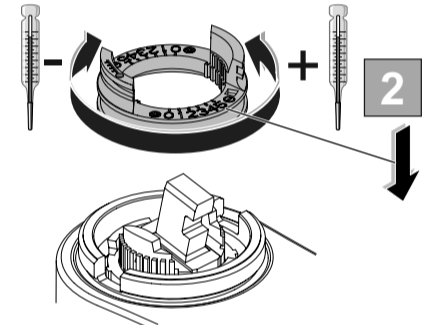

CERABASE

Ideal Standard

10.2022 / B565281

B D488 ..

Ideal Standard International NV
Corporate Village – Gent Building
Da Vincilaan 2
1935 Zaventem
Belgium
<http://www.idealstandardinternational.com>

P	T	Snowflake	0	1	2	3	4	5
			°C	°C	°C	°C	°C	°C
0,3 MPa 3 bar	50°C	15°C	50	49	44	40	35	33
	65°C	15°C	65	63	57	50	44	40
	85°C	15°C	85	83	74	64	56	50