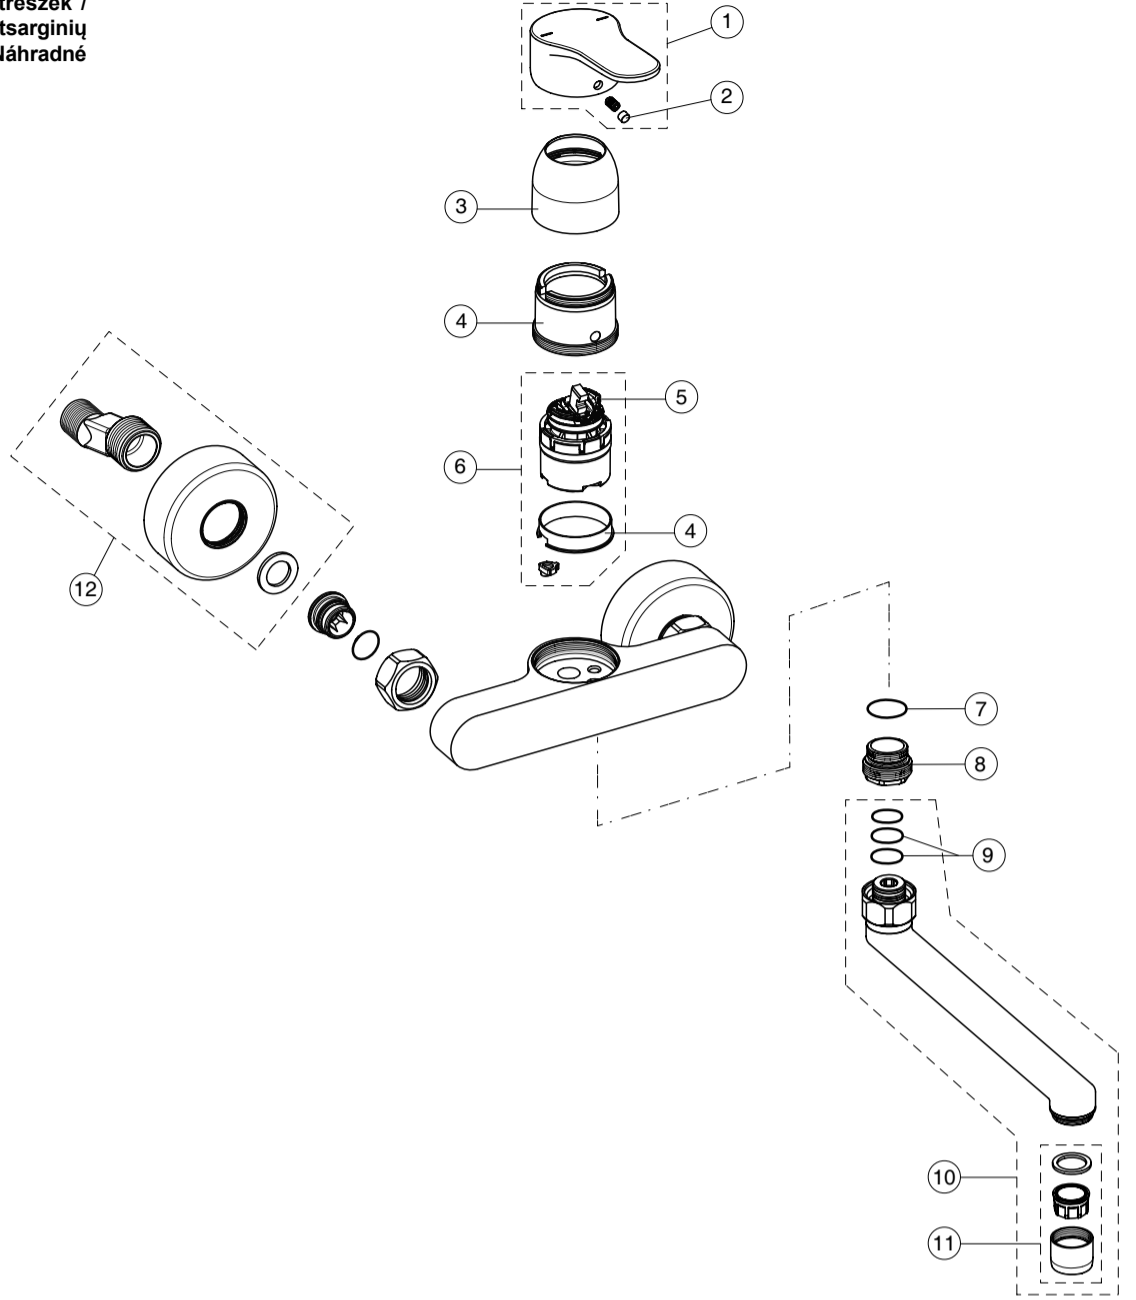

Ordering spares / Ersatzteil - Regelung / Pièces de rechange / Parti di ricambio / Lista de recambios / Onderdelen bestellen (NL/B) / Κωδικοί Ανταλλακτικών / Bestilling af reservedele / Beställning av reservdelar / Bestilling av reservedeler / Резервни части / Запчасти / Części zapasowe / Piese de schimb / Rendelhető alkatrészek / Запасні частини / Резервни делови / Резервни делови / Atsarginių dalių / Tellitavad varuosad / Rezerves daļas / Náhradní díly / Náhradné diely / Yedek parça siparişi / Nadomestni deli

XX = AA, AD,

- 1 - B 961852 XX
- 2 - A 963751 NU
- 3 - B 961386 XX
- 4 - B 961387 NU
- 5 - A 861181 NU
- 6 - A 861156 NU
- 7 - A 961640 NU
- 8 - B 960286 XX
- 9 - B 960417 NU
- 10 - B 960351 XX
- 11 - B 964945 XX
- 12 - B 960241 XX

CERABASE

Ideal Standard

10.2022 / B565281

B D488 ..

Ideal Standard International NV
Corporate Village – Gent Building
Da Vincilaan 2
1935 Zaventem
Belgium
<http://www.idealstandardinternational.com>

P	T	Snowflake	0	1	2	3	4	5
			°C	°C	°C	°C	°C	°C
0,3 MPa 3 bar	50°C	15°C	50	49	44	40	35	33
	65°C	15°C	65	63	57	50	44	40
	85°C	15°C	85	83	74	64	56	50

P	bar	MAX. 10 0,5	5 1		Q (3 bar)
T	°C	MAX. 80	65 40		l/min
					17