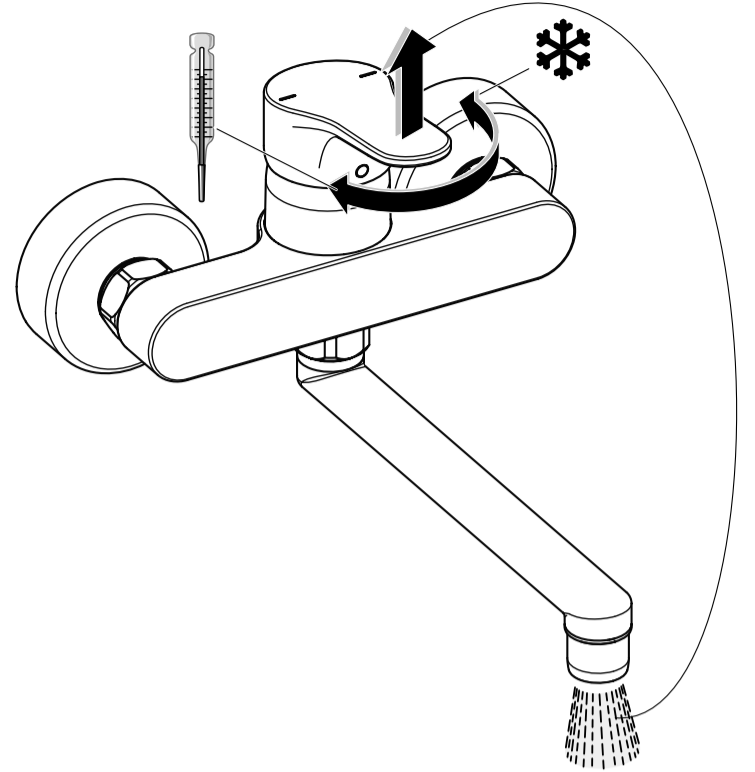

CERABASE

Ideal Standard

10.2022 / B565281

B D488 ..

Ideal Standard International NV
Corporate Village – Gent Building
Da Vincilaan 2
1935 Zaventem
Belgium
<http://www.idealstandardinternational.com>

P	T	Snowflake	0	1	2	3	4	5
			°C	°C	°C	°C	°C	°C
0,3 MPa 3 bar	50°C	15°C	50	49	44	40	35	33
	65°C	15°C	65	63	57	50	44	40
	85°C	15°C	85	83	74	64	56	50