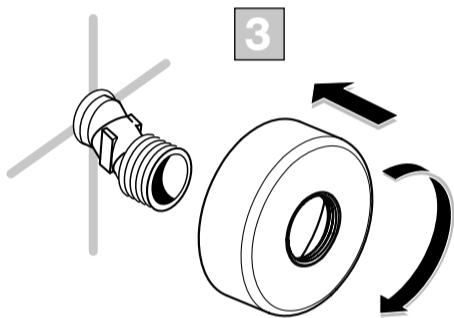

CERABASE

Ideal Standard

10.2022 / B565281

B D488 ..

Ideal Standard International NV
Corporate Village – Gent Building
Da Vincilaan 2
1935 Zaventem
Belgium
<http://www.idealstandardinternational.com>

P	T	Snowflake	0	1	2	3	4	5
			°C	°C	°C	°C	°C	°C
0,3 MPa 3 bar	50°C	15°C	50	49	44	40	35	33
	65°C	15°C	65	63	57	50	44	40
	85°C	15°C	85	83	74	64	56	50