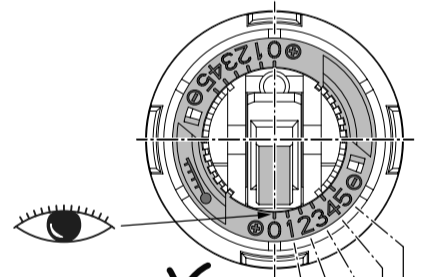

CERABASE

Ideal Standard

10.2022 / B565281

B D488 ..

Ideal Standard International NV
Corporate Village – Gent Building
Da Vincilaan 2
1935 Zaventem
Belgium
<http://www.idealstandardinternational.com>

P	T	Snowflake	0	1	2	3	4	5
			°C	°C	°C	°C	°C	°C
0,3 MPa 3 bar	50°C	15°C	50	49	44	40	35	33
	65°C	15°C	65	63	57	50	44	40
	85°C	15°C	85	83	74	64	56	50