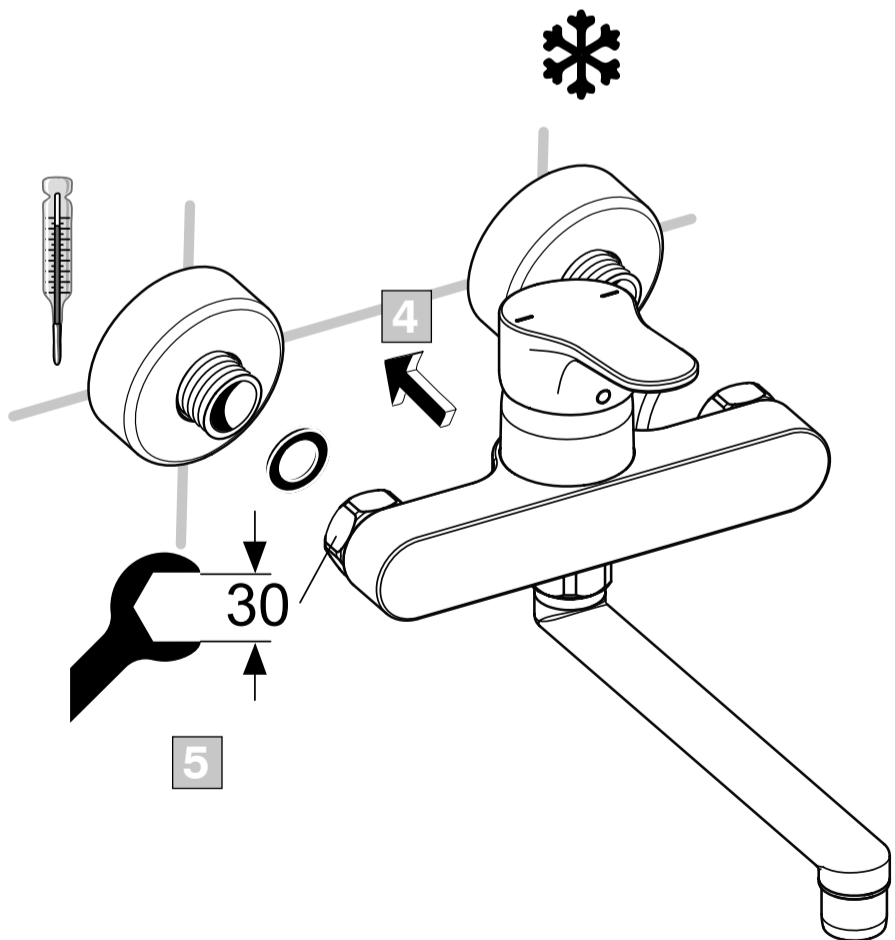

CERABASE

Ideal Standard

10.2022 / B565281

B D488 ..

Ideal Standard International NV
Corporate Village – Gent Building
Da Vincilaan 2
1935 Zaventem
Belgium
<http://www.idealstandardinternational.com>

P	T	Snowflake	0	1	2	3	4	5
			°C	°C	°C	°C	°C	°C
0,3 MPa 3 bar	50°C	15°C	50	49	44	40	35	33
	65°C	15°C	65	63	57	50	44	40
	85°C	15°C	85	83	74	64	56	50