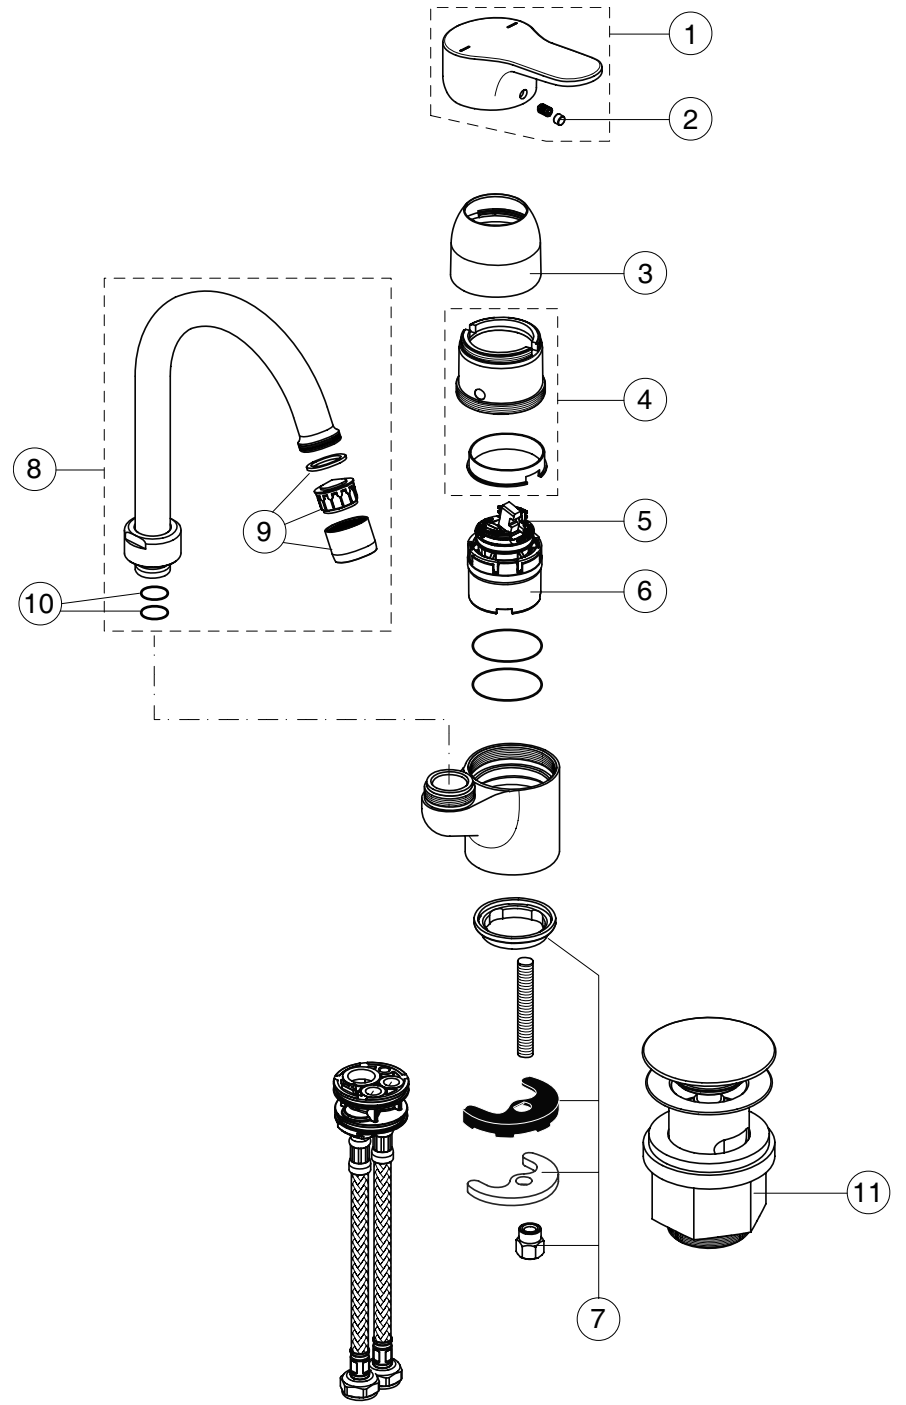

Ordering spares / Ersatzteil - Regelung / Pièces de rechange / Parti di ricambio / Lista de recambios / Onderdelen bestellen (NL/B) / Κωδικοί Ανταλλακτικών / Bestilling af reservedele / Beställning av reservdelar / Bestilling av reservedeler / Резервни части / Запчасти / Części zapasowe / Piese de schimb / Rendelhető alkatrészek / Запасні частини / Резервни делови / Резервни делови / Atsarginių dalių / Tellitavad varuosad / Rezerves daļas / Náhradní díly / Náhradné diely / Yedek parça siparişi / Nadomestni deli

XX = AA, AD, .....

- 1 - B 961852 XX
- 2 - A 963751 NU
- 3 - B 961386 XX
- 4 - B 961387 NU
- 5 - A 861181 NU
- 6 - A 861156 NU
- 7 - A 964520 NU
- 8 - B 961840 XX
- 9 - B 961841 XX
- 10 - A 962728 NU
- 11 - B 961705 XX

P	T	Snowflake	0	1	2	3	4	5
			°C	°C	°C	°C	°C	°C
0,3 MPa 3 bar	50°C	15°C	50	49	44	40	35	33
	65°C	15°C	65	63	57	50	44	40
	85°C	15°C	85	83	74	64	56	50

	P	bar		MAX. 10		5			Q	(3 bar)
	T	°C		MAX. 80		65			I/min	5