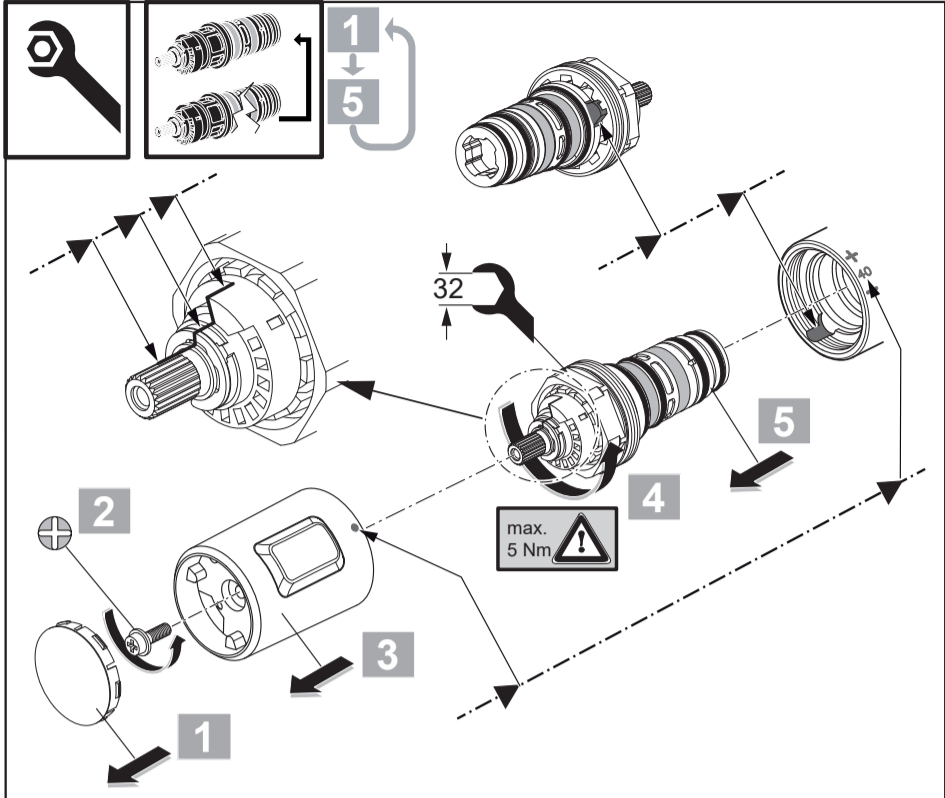

Pos.	Part No.
1	A 861 370 AA
2	A 861 371 NU
3	A 861 375 NU
4	A 861 376 NU
5	A 861 374 NU
6	A 861 372 NU
7	A 960 914 AA
8	A 861 385 NU
9	A 3330 AA
10	B 9403 AA
11	A 861 377 AA A 861 330 AA
12	B 960 976 AA
13	A 861 331 AA

www.idealstandardinternational.com

	P bar		MAX. 10		5		Q (3 bar)
	T °C		MAX. 80		65		l/min
					55		
							8 12

Q=0%
Q=50%
Q=100%

80
40