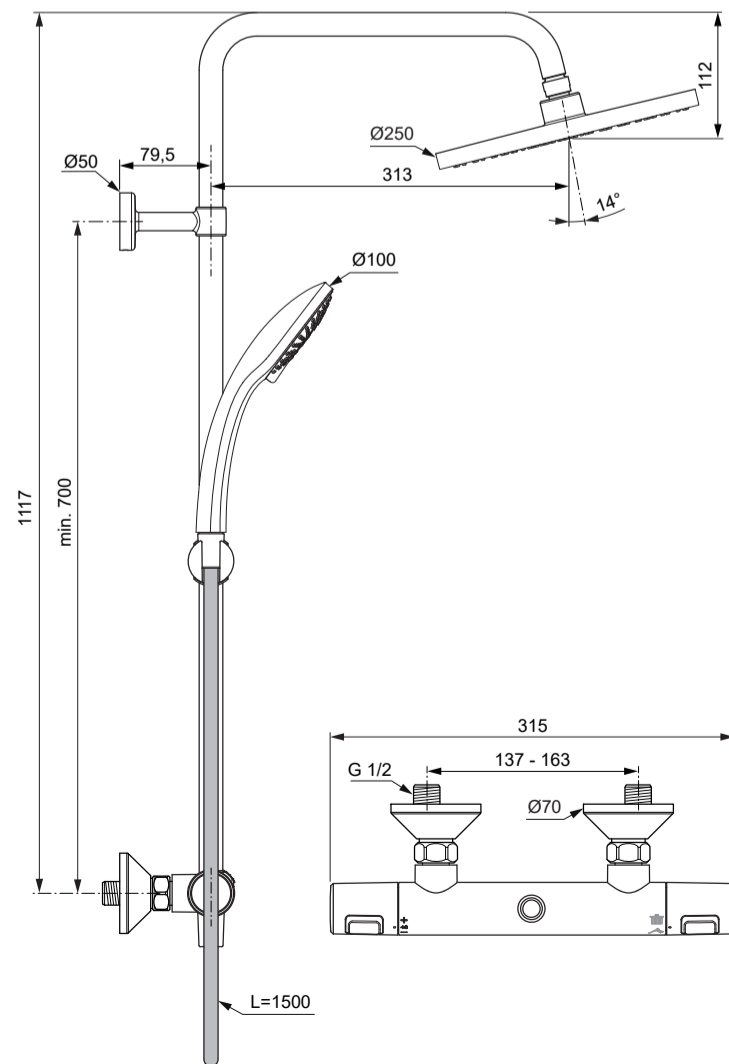

Pos.	Part No.
1	A 861 370 AA
2	A 861 371 NU
3	A 861 375 NU
4	A 861 376 NU
5	A 861 374 NU
6	A 861 372 NU
7	A 960 914 AA
8	A 861 385 NU
9	A 3330 AA
10	B 9403 AA
11	A 861 377 AA A 861 330 AA
12	B 960 976 AA
13	A 861 331 AA

14	A 861 273 AA
15	A 861 379 AA A 861 380 AA
16	A 861 383 AA
17	A 861 508 AA

Ideal Standard

CERATHERM T25
A 7627 ..

0622 / A 869 030
 Made in Germany

Ideal Standard International NV
 Corporate Village - Gent Building
 Da Vincilaan 2
 1935 Zaventem
 Belgium

www.idealstandardinternational.com

	P bar		MAX. 10		5		Q (3 bar)
	T °C		MAX. 80		65		l/min
					55		
							8 12

Q=0%
Q=50%
Q=100%

80
40