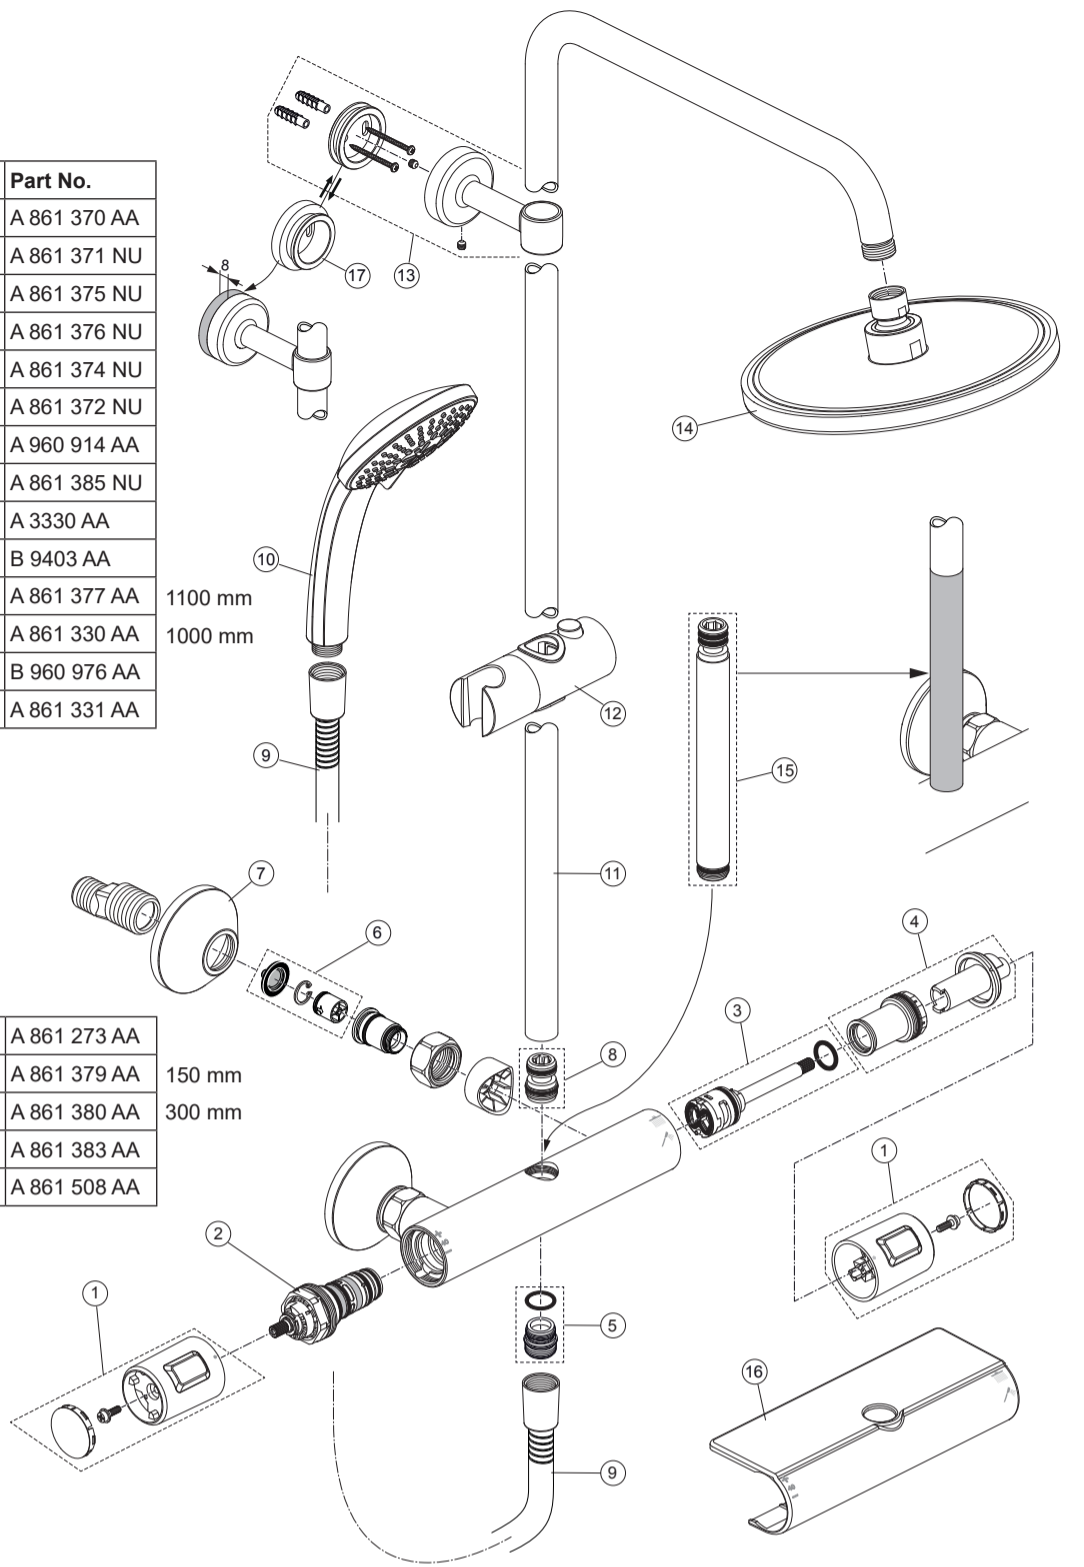

Spare Parts / Ersatzteile / Pièces de recharge / Pezzi di Ricambio / Piezas de requesto /
 Parte de reposição / Reserveonderdelen / Reservdelar / Reservedeler / Varaosat /
 Vraosat / Varahlutir / Ανταλλακτικά / Yedek Parçalar / Náhradní díly / Náhradné diely /
 Nadomestni deli / Резервни части / Zapczęści Zapasowe / Piese de schimb /
 Rendelhető alkatrészek / Запасні частини / Reservni delovi / Резервни делови /
 Резервни делови / Atsarginių dalių / Tellitavad varuosad / Rezervju daļi

Pos.	Part No.
1	A 861 370 AA
2	A 861 371 NU
3	A 861 375 NU
4	A 861 376 NU
5	A 861 374 NU
6	A 861 372 NU
7	A 960 914 AA
8	A 861 385 NU
9	A 3330 AA
10	B 9403 AA
11	A 861 377 AA A 861 330 AA
12	B 960 976 AA
13	A 861 331 AA

14	A 861 273 AA
15	A 861 379 AA A 861 380 AA
16	A 861 383 AA
17	A 861 508 AA

Ideal Standard

CERATHERM T25
A 7627 ..

0622 / A 869 030
 Made in Germany

Ideal Standard International NV
 Corporate Village - Gent Building
 Da Vincilaan 2
 1935 Zaventem
 Belgium

www.idealstandardinternational.com

	P bar		MAX. 10		5		Q (3 bar)
	T °C		MAX. 80		65		l/min
					55		
							8 12

Q=0%
Q=50%
Q=100%

80
40