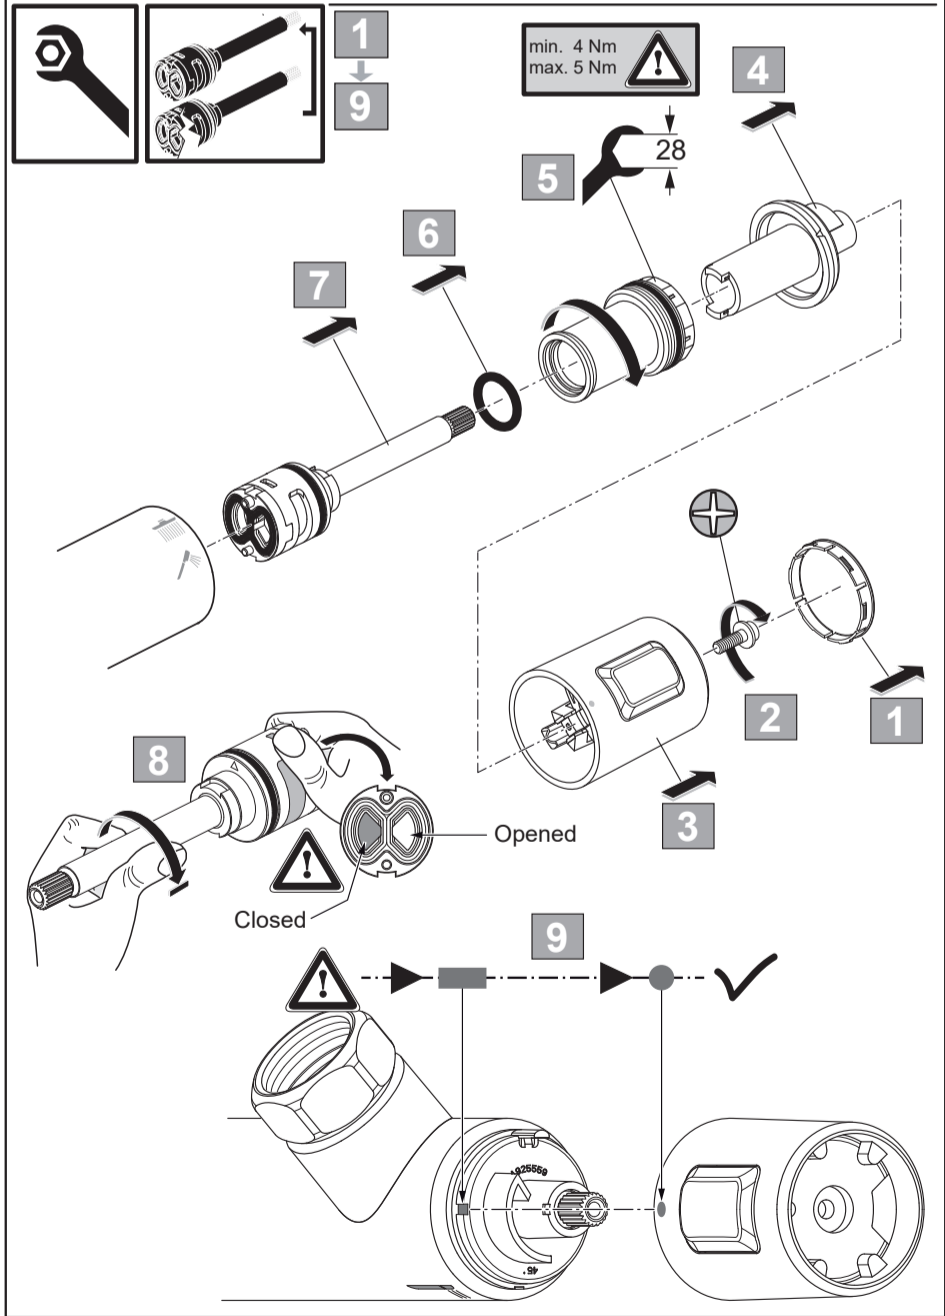

Pos.	Part No.
1	A 861 370 AA
2	A 861 371 NU
3	A 861 375 NU
4	A 861 376 NU
5	A 861 374 NU
6	A 861 372 NU
7	A 960 914 AA
8	A 861 385 NU
9	A 3330 AA
10	B 9403 AA
11	A 861 377 AA A 861 330 AA
12	B 960 976 AA
13	A 861 331 AA

www.idealstandardinternational.com

	P bar		MAX. 10		5		Q (3 bar)
	T °C		MAX. 80		65		l/min
					55		
							8 12

Q=0%
Q=50%
Q=100%

80
40