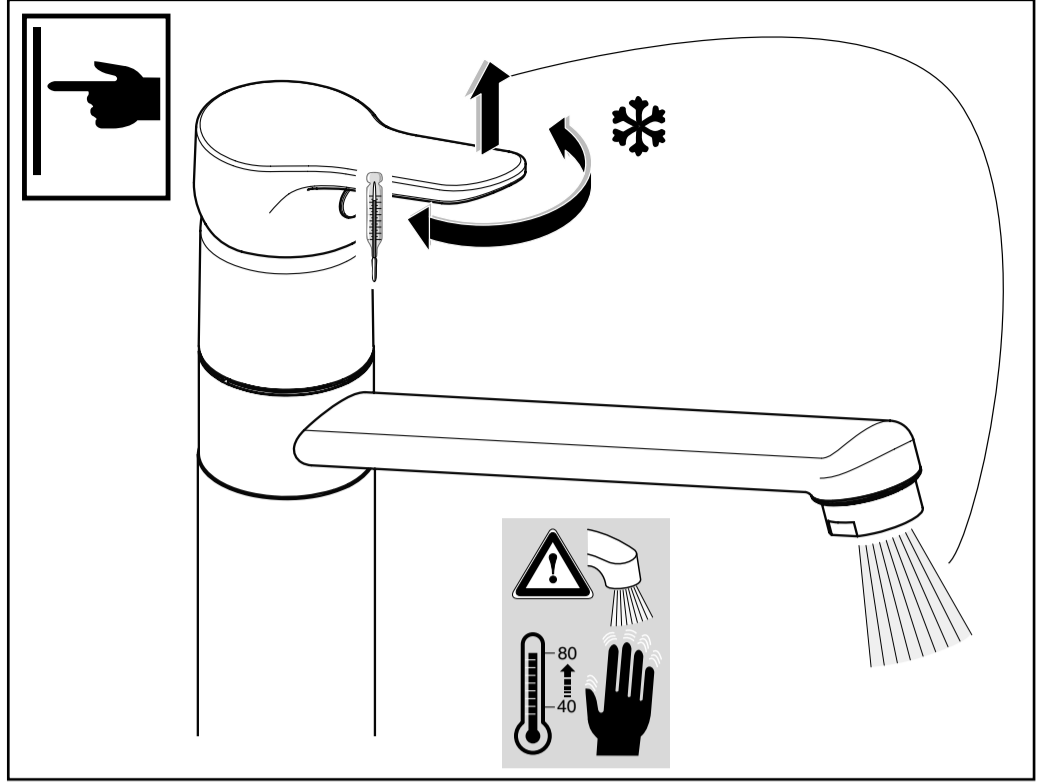

06.2019 / B665975

**B C819 ..**

Ideal Standard International NV  
Corporate Village – Gent Building  
Da Vincilaan 2  
1935 Zaventem  
Belgium  
<http://www.idealstandardinternational.com>

Temperature limiter / Temperaturbegrenzer / Limiteur de tempeérature / Limitatore della temperatura / Limitador de temperatura / Temperatuur begrenzer (NL / B) / Ρυθμιστής Θερμοκρασίας / Temperaturbegrænser / Temperaturbegränsare / Temperatursperre / Ограничител на температура / Ограничитель температуры / Ogranicznik temperatury / Limitator de temperatură / Hőmérséklet korlátozó / Обмежувач температури / Ограничивач температуре / Ограничител на температура / Temperatūros ribotuvais / Temperatuuri piiraja / Temperatūras norobežotājs / Omezovalc teploty / Obmedzovač teploty / Isi sabitleyicisi / Omejevalec temperature