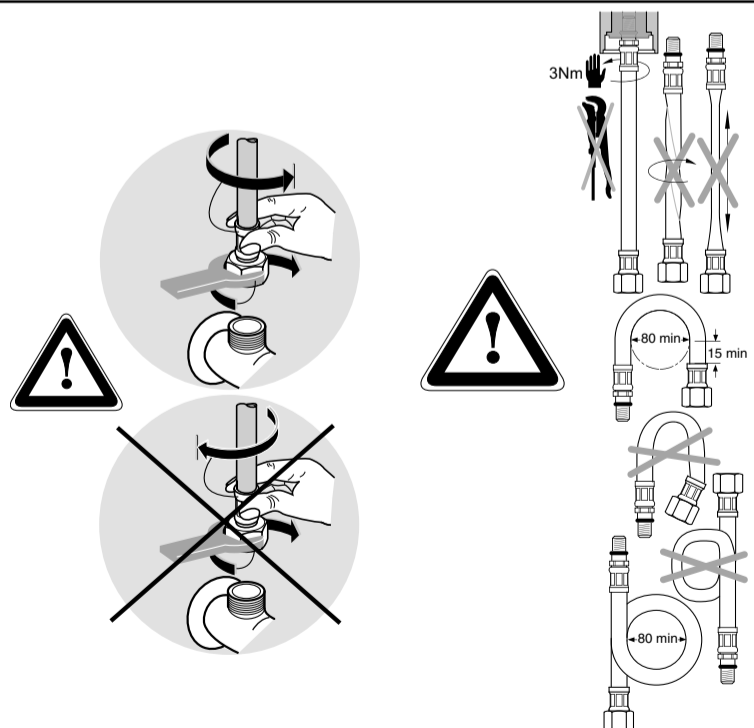

06.2019 / B665975

**B C819 ..**

Ideal Standard International NV  
Corporate Village – Gent Building  
Da Vincilaan 2  
1935 Zaventem  
Belgium  
<http://www.idealstandardinternational.com>

Temperature limiter / Temperaturbegrenzer / Limiteur de tempeérature / Limitatore della temperatura / Limitador de temperatura / Temperatuur begrenzer (NL / B) / Ρυθμιστής Θερμοκρασίας / Temperaturbegrænser / Temperaturbegränsare / Temperatursperre / Ограничител на температура / Ограничитель температуры / Ogranicznik temperatury / Limitator de temperatură / Hőmérséklet korlátozó / Обмежувач температури / Ограничивач температуре / Ограничител на температура / Temperatūros ribotuvais / Temperatuuri piiraja / Temperatūras norobežotājs / Omezovalc teploty / Obmedzovač teploty / Isi sabitleyicisi / Omejevalec temperature