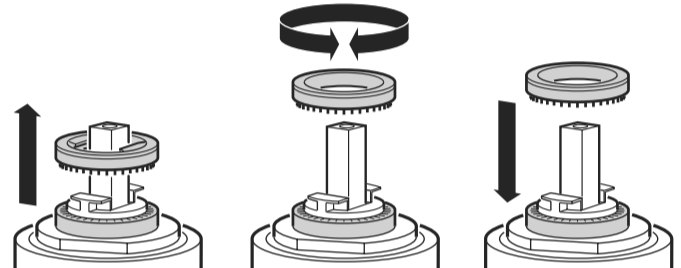

06.2019 / B665975

**B C819 ..**

Ideal Standard International NV  
Corporate Village – Gent Building  
Da Vincilaan 2  
1935 Zaventem  
Belgium  
<http://www.idealstandardinternational.com>

Temperature limiter / Temperaturbegrenzer / Limiteur de tempeérature / Limitatore della temperatura / Limitador de temperatura / Temperatuur begrenzer (NL / B) / Ρυθμιστής Θερμοκρασίας / Temperaturbegrænser / Temperaturbegränsare / Temperatursperre / Ограничител на температура / Ограничитель температуры / Ogranicznik temperatury / Limitator de temperatură / Hőmérséklet korlátozó / Обмежувач температури / Ограничивач температуре / Ограничител на температура / Temperatūros ribotuvais / Temperatuuri piiraja / Temperatūras norobežotājs / Omezovalc teploty / Obmedzovač teploty / Isi sabitleyicisi / Omejevalec temperature