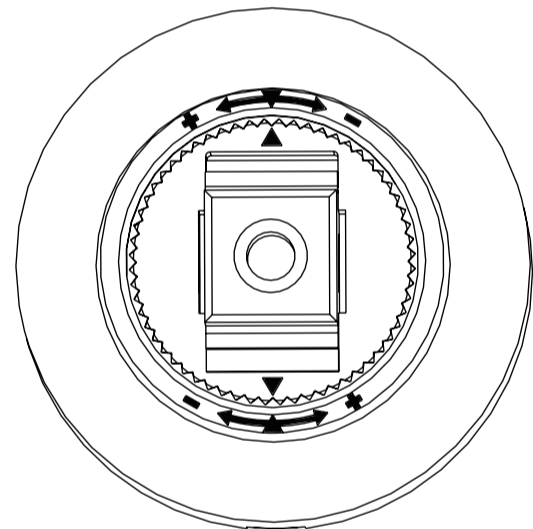

06.2019 / B665975

**B C819 ..**

Ideal Standard International NV  
Corporate Village – Gent Building  
Da Vincilaan 2  
1935 Zaventem  
Belgium  
<http://www.idealstandardinternational.com>

Temperature limiter / Temperaturbegrenzer / Limiteur de tempeérature / Limitatore della temperatura / Limitador de temperatura / Temperatuur begrenzer (NL / B) / Ρυθμιστής Θερμοκρασίας / Temperaturbegrænser / Temperaturbegränsare / Temperatursperre / Ограничител на температура / Ограничитель температуры / Ogranicznik temperatury / Limitator de temperatură / Hőmérséklet korlátozó / Обмежувач температури / Ограничивач температуре / Ограничител на температура / Temperatūros ribotuvais / Temperatuuri piiraja / Temperatūras norobežotājs / Omezovalc teploty / Obmedzovač teploty / Isi sabitleyicisi / Omejevalec temperature