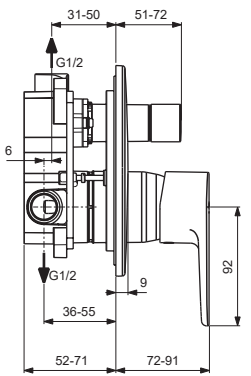

CERAFINE MODEL O

Ideal Standard

A7193XX

Pre-installation Kit 1:
A1300NU

For XX:
AA=chrome
XG=silk black
RO=rosé
SI=silver
U4=matt black ral 90

Pos.	Signify	Spare parts-Nr.	Quantity	Pos.	Signify	Spare parts-Nr.	Quantity
1	O-Ring	A963523NU	1 Set	15	Cover cap for diverter	A860902XX	1 Pcs.
2	O-Ring Ø28.3x1.78	A963925NU	1 Pcs.	16	Pull knob	A860989XX	1 Pcs.
3	Diverter-compl.	A963952NU	1 Set	17	Extension kit 20mm	A6680AA	1 Set
4	Cover-compl.	A963949NU	1 Set	18	Distance frame	A6677AA	1 Set
5+pos.6	Cartridge Ø47mm	A960500NU	1 Set				
6	Volume stop	A860700NU	1 Pcs.				
7	Low noise insert-compl.	A963954NU	1 Set				
8	O-Ring Ø47.3x1.78	A963526NU	2 Pcs.				
9	Escutcheon holder-compl.	A860899NU*	1 Set				
10	O-Ring	A961649NU*	1 Set				
11	Escutcheon shower	A860945XX	1 Pcs.				
12	Cap	A963571XX*	1 Pcs.				
13	Lever,w/logo	A861414XX	1 Set				
14	Cap decorative	B960473AA*	1 Pcs.				