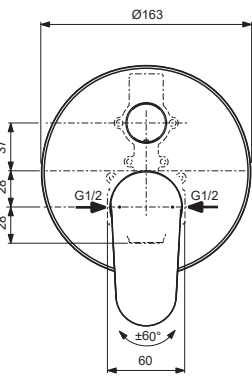

CERAFINE MODEL O

Ideal Standard

A7193XX

Pre-installation Kit 1:
A1300NU

For XX:
AA=chrome
XG=silk black
RO=rosé
SI=silver
U4=matt black ral 90

Pos.	Signify	Spare parts-Nr.	Quantity	Pos.	Signify	Spare parts-Nr.	Quantity
1	O-Ring	A963523NU	1 Set	15	Cover cap for diverter	A860902XX	1 Pcs.
2	O-Ring Ø28.3x1.78	A963925NU	1 Pcs.	16	Pull knob	A860989XX	1 Pcs.
3	Diverter-compl.	A963952NU	1 Set	17	Extension kit 20mm	A6680AA	1 Set
4	Cover-compl.	A963949NU	1 Set	18	Distance frame	A6677AA	1 Set
5+pos.6	Cartridge Ø47mm	A960500NU	1 Set				
6	Volume stop	A860700NU	1 Pcs.				
7	Low noise insert-compl.	A963954NU	1 Set				
8	O-Ring Ø47.3x1.78	A963526NU	2 Pcs.				
9	Escutcheon holder-compl.	A860899NU*	1 Set				
10	O-Ring	A961649NU*	1 Set				
11	Escutcheon shower	A860945XX	1 Pcs.				
12	Cap	A963571XX*	1 Pcs.				
13	Lever,w/logo	A861414XX	1 Set				
14	Cap decorative	B960473AA*	1 Pcs.				