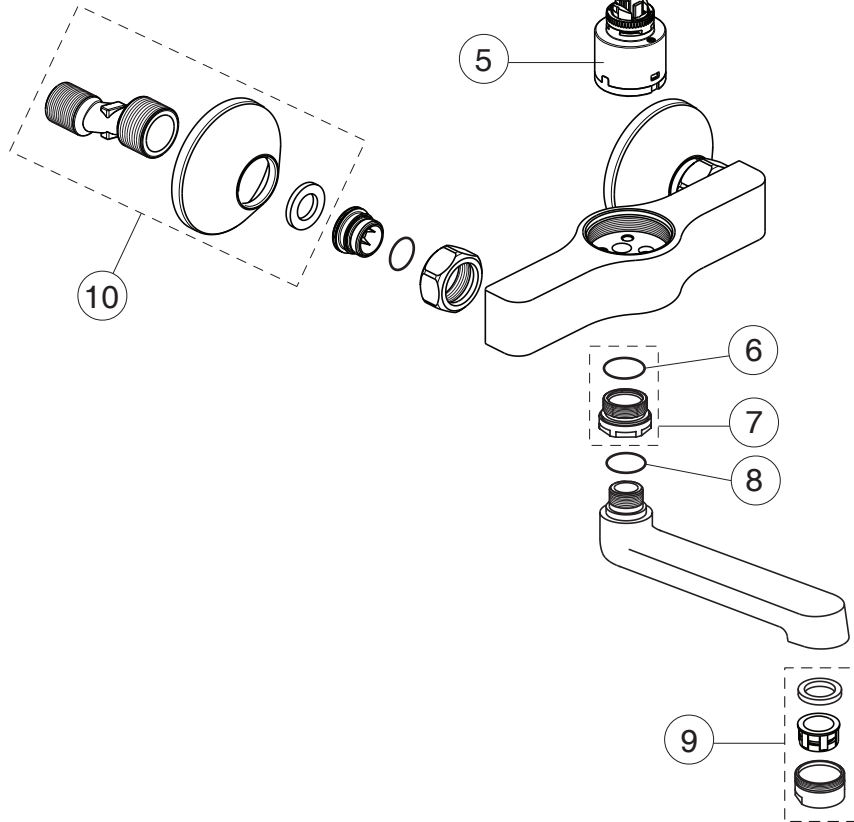

**B0870AA**

Pos.	Signify	Spare parts-Nr.	Quantity	Pos.	Signify	Spare parts-Nr.	Quantity
1	Lever,w/logo-compl.	B961239AA	1 Pcs.				
2	Cap decorative	B960473AA	1 Pcs.				
3	Rosette	B961229AA	1 Pcs.				
4	Screw M42x1.5	B961230NU	1 Pcs.				
5	Cartridge Ø35mm	B961477NU	1 Pcs.				
6	O-Ring Ø18.2x1.7	B960270NU	2 Pcs.				
7	Nipple M22x1-M18x1.5	B960018AA	1 Pcs.				
8	O-Ring Ø17.5x2.4	B960139NU	1 Pcs.				
9	Perlator M24x1-A	B964943AA	1 Pcs.				
10	S-connection-compl.	B964940AA	1 Set				