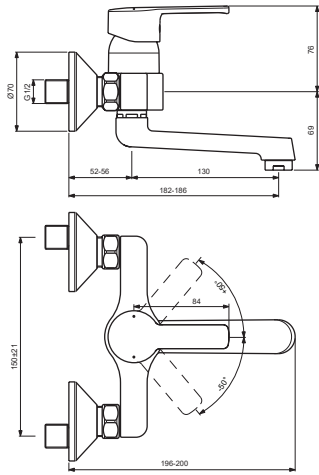

**B0870AA**

Pos.	Signify	Spare parts-Nr.	Quantity	Pos.	Signify	Spare parts-Nr.	Quantity
1	Lever,w/logo-compl.	B961239AA	1 Pcs.				
2	Cap decorative	B960473AA	1 Pcs.				
3	Rosette	B961229AA	1 Pcs.				
4	Screw M42x1.5	B961230NU	1 Pcs.				
5	Cartridge Ø35mm	B961477NU	1 Pcs.				
6	O-Ring Ø18.2x1.7	B960270NU	2 Pcs.				
7	Nipple M22x1-M18x1.5	B960018AA	1 Pcs.				
8	O-Ring Ø17.5x2.4	B960139NU	1 Pcs.				
9	Perlator M24x1-A	B964943AA	1 Pcs.				
10	S-connection-compl.	B964940AA	1 Set				